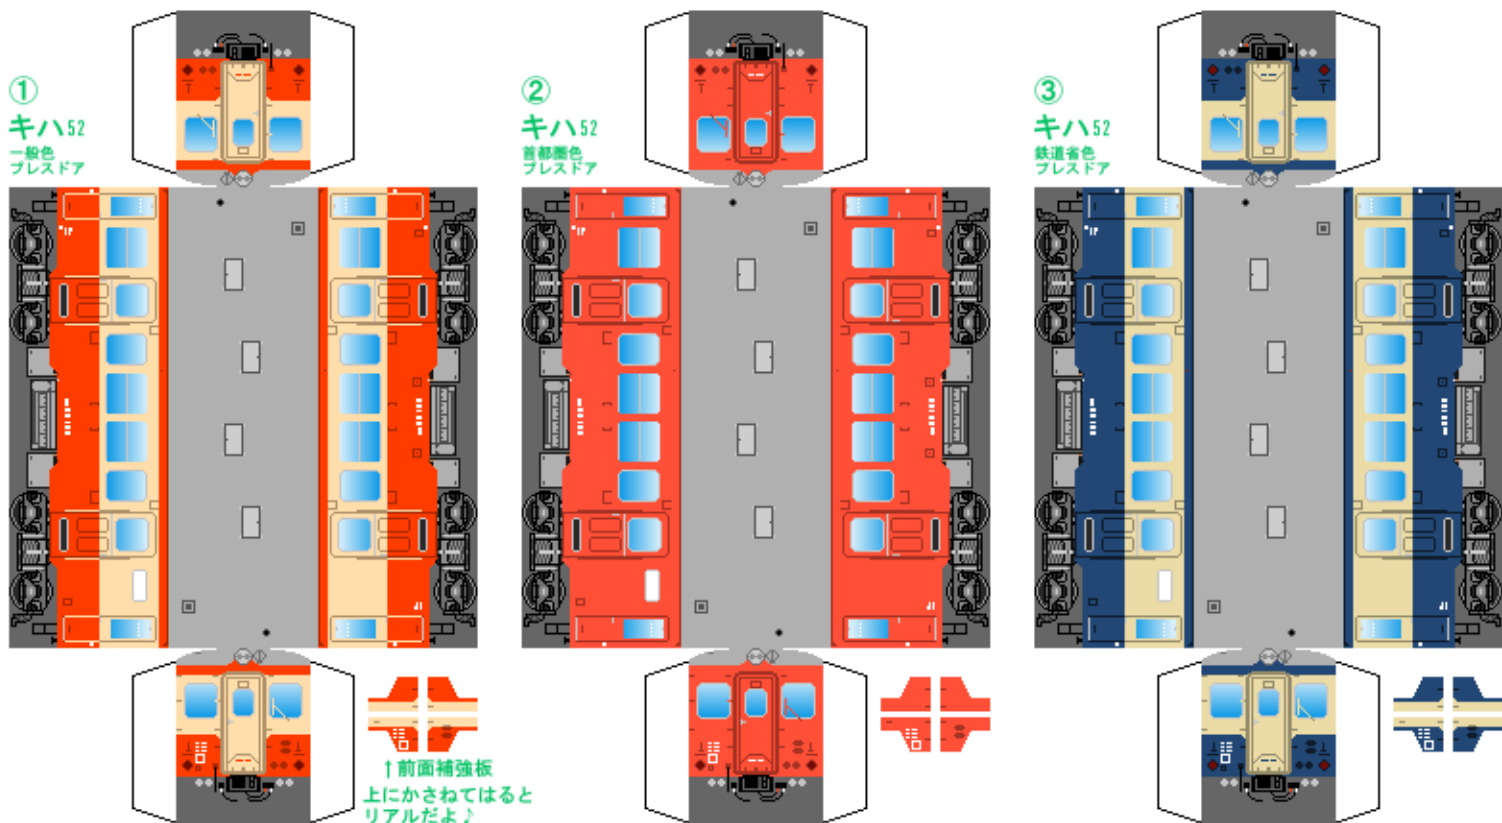

特攻野郎Bチーム

<https://tokkou-b-team.net/>

日本国有鉄道キハ52形風 ペーパークラフト
Japanese National Railways type Kiha52

①
キハ52
一般色
プレスドア

②
キハ52
首都圏色
プレスドア

③
キハ52
鉄道省色
プレスドア

↑前面補強板
上にかさねてはると
リアルだよ！

下腹ひきしめ ベルト 下腹ひきしめ ベルト 下腹ひきしめ ベルト 下腹ひきしめ ベルト 下腹ひきしめ ベルト 下腹ひきしめ ベルト

車両のおなががふくらんだら 車体のうちがわにはってね ※パパやママのおなかにはつかえません

④
キハ52
一般色

⑤
キハ52
首都圏色

⑥
キハ52
鉄道省色

転載・二次使用・転売禁止
制作：まりりん

ハサミできって
のりではってね