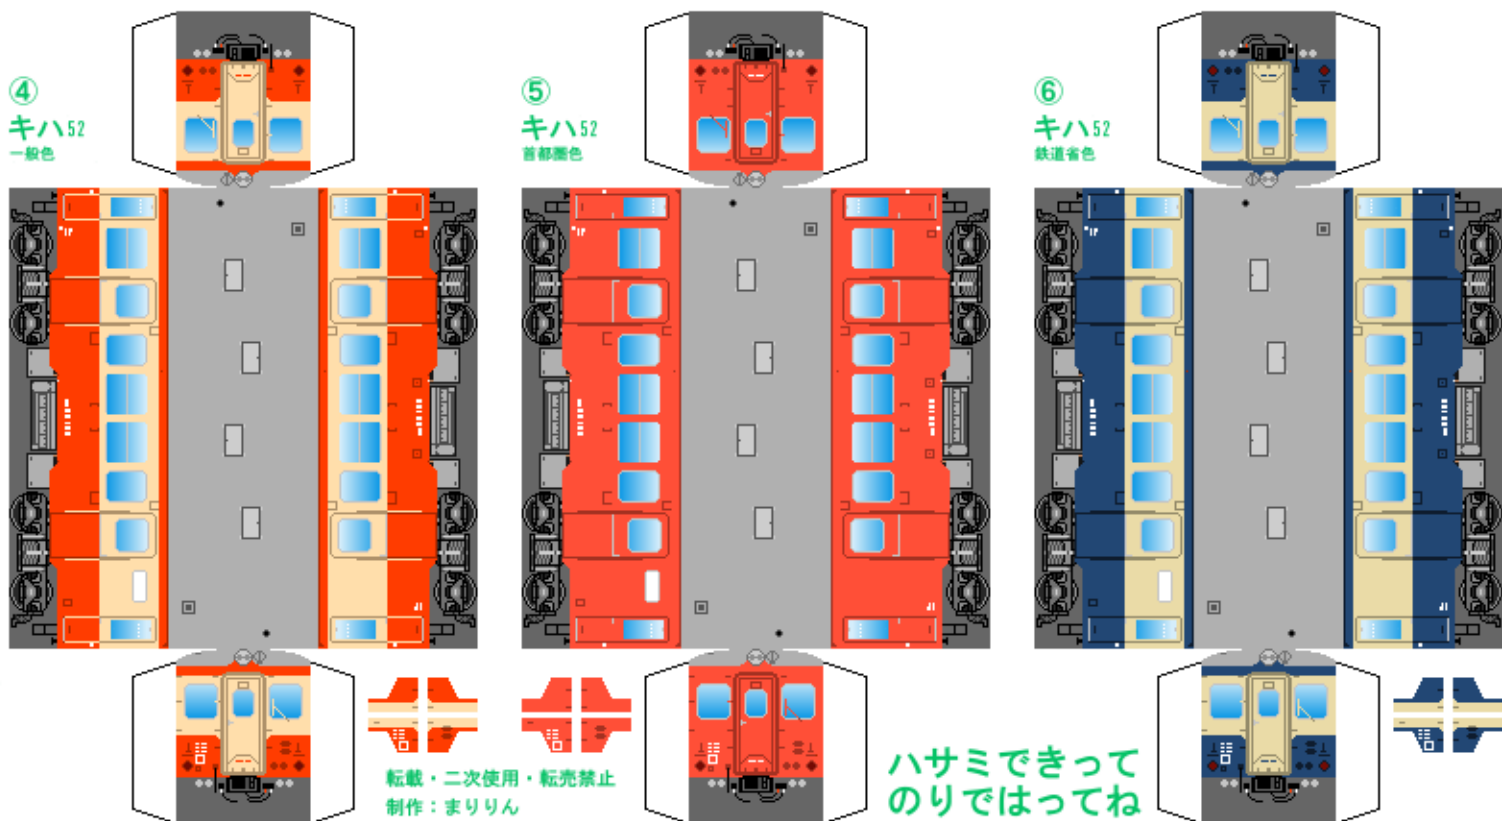

特攻野郎Bチーム

<https://tokkou-b-team.net/>

日本国有鉄道キハ52形風 ペーパークラフト
Japanese National Railways type Kiha52

①
キハ52
一般色
プレスドア

②
キハ52
首都圏色
プレスドア

③
キハ52
鉄道省色
プレスドア

↑前面補強板
上にかさねてはると
リアルだよ！

下腹ひきしめ ベルト 下腹ひきしめ ベルト 下腹ひきしめ ベルト 下腹ひきしめ ベルト 下腹ひきしめ ベルト 下腹ひきしめ ベルト

車両のおなががふくらんだら 車体のうちがわにはってね ※パパやママのおなかにはつかえません

④
キハ52
一般色

⑤
キハ52
首都圏色

⑥
キハ52
鉄道省色

転載・二次使用・転売禁止
制作：まりりん

ハサミできって
のりではってね