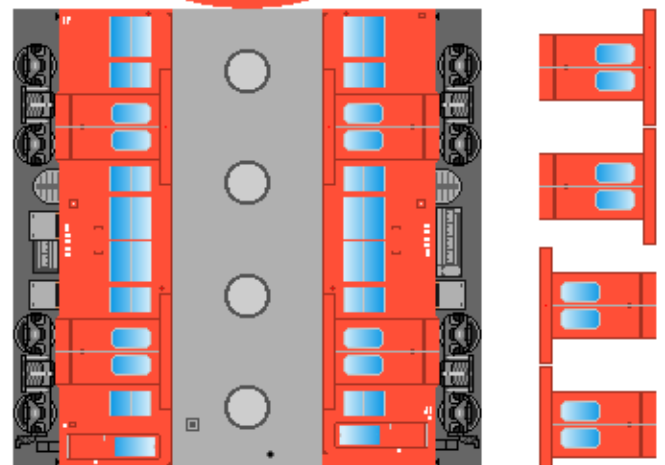

下腹ひきしめ
ベルト
下腹ひきしめ
ベルト

下腹ひきしめ
ベルト
下腹ひきしめ
ベルト

車両のおなががふくらんだら
車体のうちがわにはってね
※パパやママのおなかには
つかえません

車両のおなががふくらんだら
車体のうちがわにはってね
※パパやママのおなかには
つかえません

キハ35
ステンレス

キハ36

転載・2次使用・転売禁止
制作：まりりん

ハサミできって
のりではってね