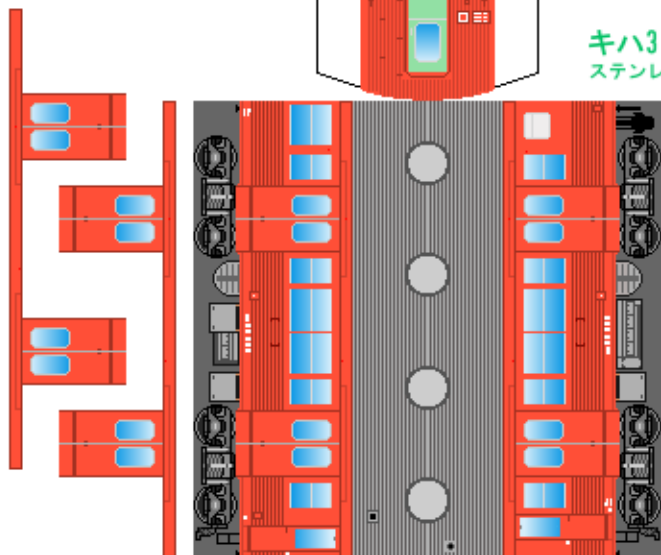

特攻野郎 **B** チーム

<http://tokkou-b-team.net/>

↑ いろいろなペーパークラフトがあるからみてね~♪

日本国有鉄道
キハ35系風
ペーパークラフト
首都圏色

キハ30

下腹ひきしめ
ベルト
下腹ひきしめ
ベルト

車両のおなががふくらんだら
車体のうちがわにはってね
※パパやママのおなかには
つかえません

キハ35
ステンレス

転載・2次使用・転売禁止
制作：まりりん

Japanese
National Railways
Series Kiha35

キハ35

一前面補強板
上にかさねてはると
リアルだよ~！

下腹ひきしめ
ベルト
下腹ひきしめ
ベルト

車両のおなががふくらんだら
車体のうちがわにはってね
※パパやママのおなかには
つかえません

キハ36

ハサミできって
のりではってね