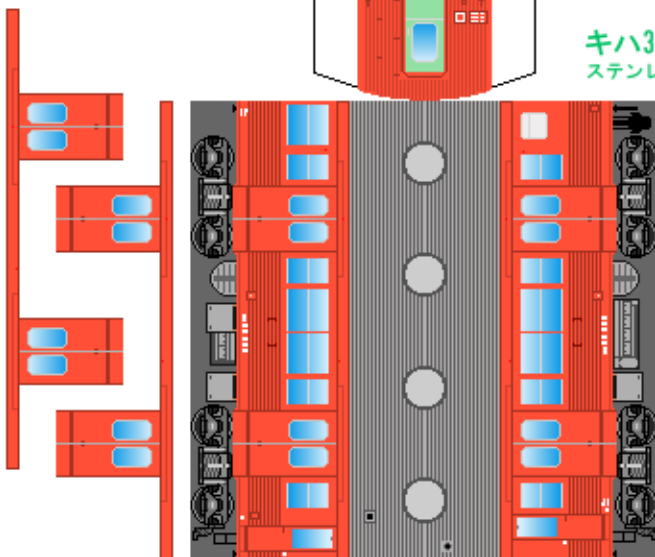

下腹ひきしめ
ベルト
下腹ひきしめ
ベルト

下腹ひきしめ
ベルト
下腹ひきしめ
ベルト

車両のおなががふくらんだら
車体のうちがわにはってね
※パパやママのおなかには
つかえません

車両のおなががふくらんだら
車体のうちがわにはってね
※パパやママのおなかには
つかえません

キハ35
ステンレス

キハ36

転載・2次使用・転売禁止
制作：まりりん

ハサミできって
のりではってね