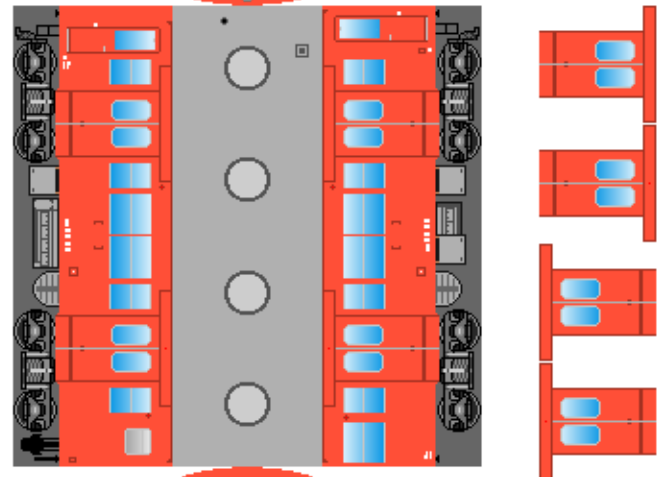

特攻野郎 B チーム

<http://tokkou-b-team.net/>

↑ いろいろなペーパークラフトがあるからみてね~♪

日本国有鉄道
キハ35系風
ペーパークラフト
首都圏色

Japanese
National Railways
Series Kiha35

キハ30

キハ35

一前面補強板
上にかさねてはると
リアルだよ~!

下腹ひきしめ
ベルト
下腹ひきしめ
ベルト

下腹ひきしめ
ベルト
下腹ひきしめ
ベルト

車両のおなががふくらんだら
車体のうちがわにはってね
※パパやママのおなかには
つかえません

車両のおなががふくらんだら
車体のうちがわにはってね
※パパやママのおなかには
つかえません

キハ35
ステンレス

キハ36

転載・2次使用・転売禁止
制作：まりりん

ハサミできって
のりではってね