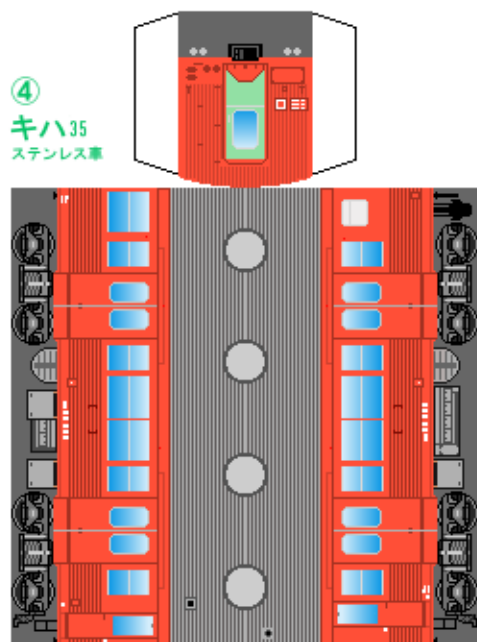

# 特攻野郎 B チーム

<https://tokkou-b-team.net/>

日本国有鉄道キハ35系風 ペーパークラフト その2 首都圏色  
Japanese National Railways series Kiha35 #2

①  
キハ30

②  
キハ30

③  
キハ35

↑前面補強板  
上にかさねてはると  
リアルだよ！

下腹ひきしめ ベルト	下腹ひきしめ ベルト	下腹ひきしめ ベルト	下腹ひきしめ ベルト	下腹ひきしめ ベルト	下腹ひきしめ ベルト
---------------	---------------	---------------	---------------	---------------	---------------

車両のおながふくらんだら 車体のうちがわにはってね ※パパやママのおなかにはつかえません

上にかさねてはると  
リアルだよ！ ↓

④  
キハ35  
ステンレス車

⑤  
キハ36

転載・二次使用・転売禁止  
制作：まりりん

ハサミできって  
のりではってね