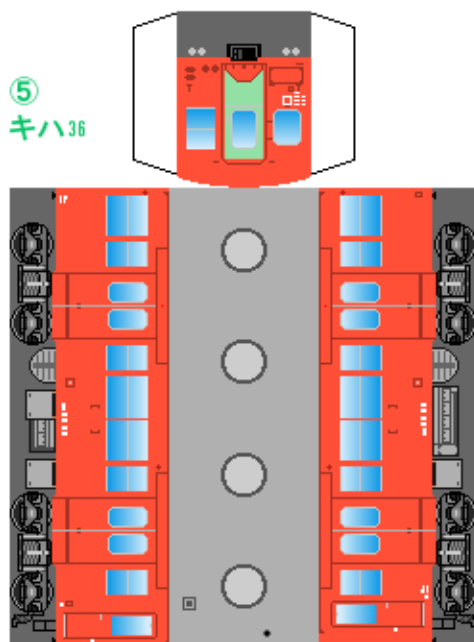

# 特攻野郎 B チーム

<https://tokkou-b-team.net/>

日本国有鉄道キハ35系風 ペーパークラフト その2 首都圏色  
Japanese National Railways series Kiha35 #2

①  
キハ30

②  
キハ30

③  
キハ35

↑前面補強板  
上にかさねてはると  
リアルだよ！

下腹ひきしめ ベルト	下腹ひきしめ ベルト	下腹ひきしめ ベルト	下腹ひきしめ ベルト	下腹ひきしめ ベルト	下腹ひきしめ ベルト
---------------	---------------	---------------	---------------	---------------	---------------

車両のおながふくらんだら 車体のうちがわにはってね ※パパやママのおなかにはつかえません

上にかさねてはると  
リアルだよ！ ↓

④  
キハ35  
ステンレス車

⑤  
キハ36

転載・二次使用・転売禁止  
制作：まりりん

ハサミできって  
のりではってね