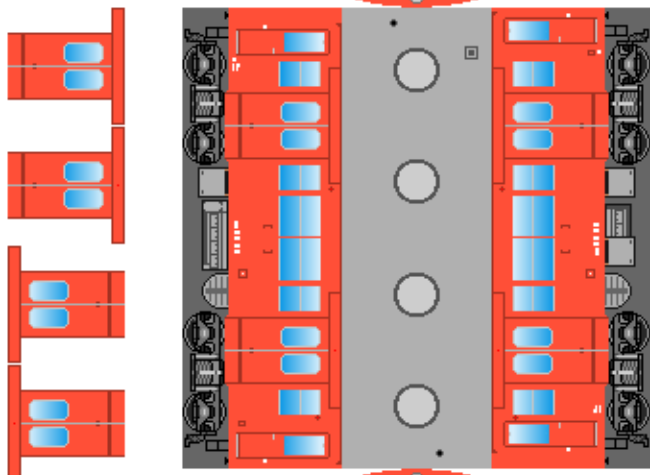

特攻野郎 **B** チーム

<http://tokkou-b-team.net/>

↑ いろいろなペーパークラフトがあるからみてね~♪

日本国有鉄道
キハ35系風
ペーパークラフト
首都圏色

キハ30

下腹ひきしめ
ベルト
下腹ひきしめ
ベルト

車両のおなががふくらんだら
車体のうちがわにはってね
※パパやママのおなかには
つかえません

キハ35
ステンレス

転載・2次使用・転売禁止
制作：まりりん

Japanese
National Railways
Series Kiha35

キハ35

一前面補強板
上にかさねてはると
リアルだよ~！

下腹ひきしめ
ベルト
下腹ひきしめ
ベルト

車両のおなががふくらんだら
車体のうちがわにはってね
※パパやママのおなかには
つかえません

キハ36

ハサミできって
のりではってね