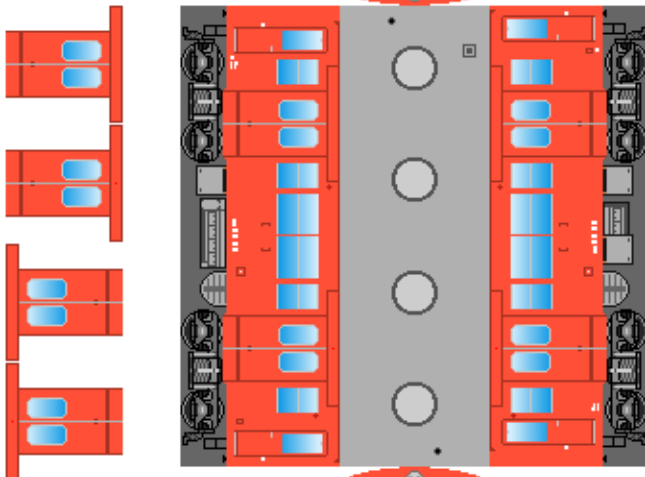

特攻野郎 B チーム

<http://tokkou-b-team.net/>

↑ いろいろなペーパークラフトがあるからみてね~♪

日本国有鉄道
キハ35系風
ペーパークラフト
首都圏色

Japanese
National Railways
Series Kiha35

キハ30

キハ35

一前面補強板
上にかさねてはると
リアルだよ~!

下腹ひきしめ
ベルト
下腹ひきしめ
ベルト

下腹ひきしめ
ベルト
下腹ひきしめ
ベルト

車両のおなががふくらんだら
車体のうちがわにはってね
※パパやママのおなかには
つかえません

車両のおなががふくらんだら
車体のうちがわにはってね
※パパやママのおなかには
つかえません

キハ35
ステンレス

キハ36

転載・2次使用・転売禁止
制作：まりりん

ハサミできって
のりではってね