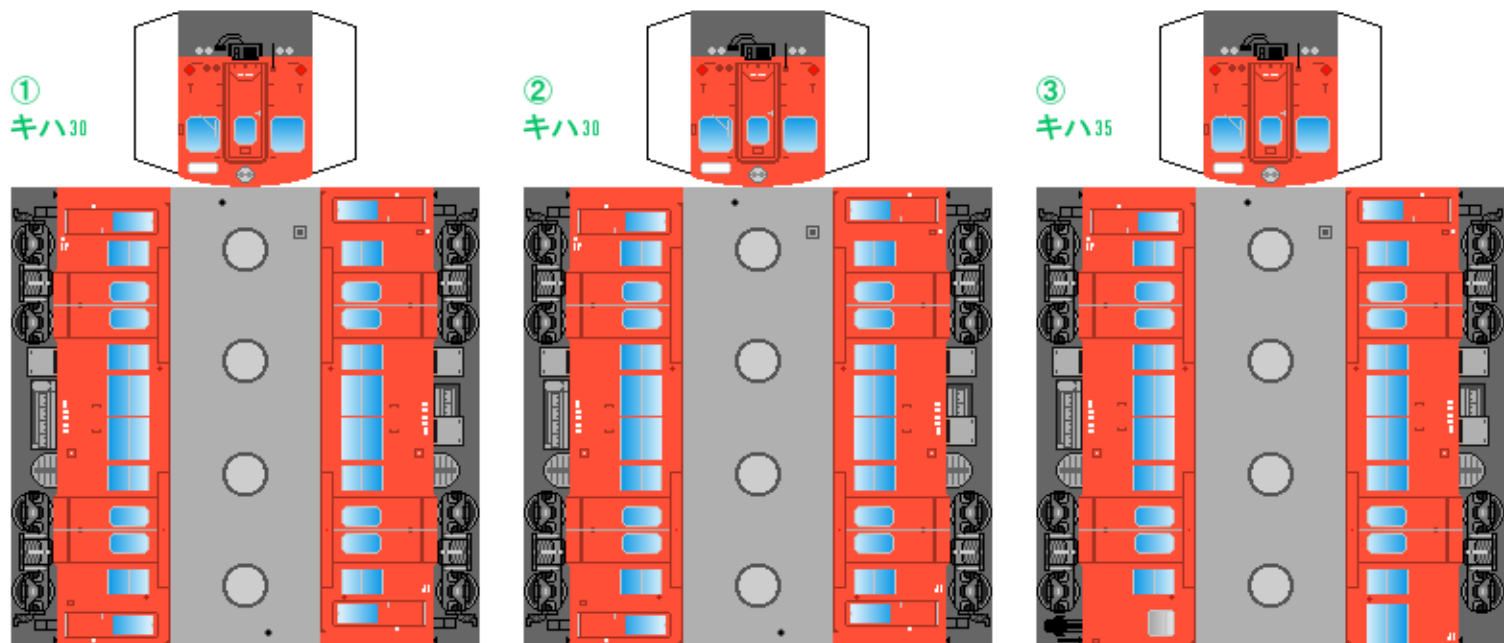

# 特攻野郎 B チーム

<https://tokkou-b-team.net/>

日本国有鉄道キハ35系風 ペーパークラフト その2 首都圏色  
Japanese National Railways series Kiha35 #2

①  
キハ30

②  
キハ30

③  
キハ35

↑前面補強板  
上にかさねてはると  
リアルだよ！

下腹ひきしめ ベルト	下腹ひきしめ ベルト	下腹ひきしめ ベルト	下腹ひきしめ ベルト	下腹ひきしめ ベルト	下腹ひきしめ ベルト
---------------	---------------	---------------	---------------	---------------	---------------

車両のおながふくらんだら 車体のうちがわにはってね ※パパやママのおなかにはつかえません

上にかさねてはると  
リアルだよ！ ↓

④  
キハ35  
ステンレス車

⑤  
キハ36

転載・二次使用・転売禁止  
制作：まりりん

ハサミできって  
のりではってね