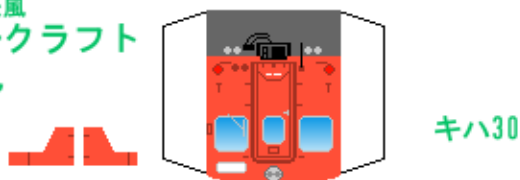

特攻野郎 **B** チーム

<http://tokkou-b-team.net/>

↑ いろいろなペーパークラフトがあるからみてね~♪

日本国有鉄道
キハ35系風
ペーパークラフト
首都圏色

キハ30

下腹ひきしめ
ベルト
下腹ひきしめ
ベルト

車両のおなががふくらんだら
車体のうちがわにはってね
※パパやママのおなかには
つかえません

キハ35
ステンレス

転載・2次使用・転売禁止
制作：まりりん

Japanese
National Railways
Series Kiha35

キハ35

一前面補強板
上にかさねてはると
リアルだよ~！

下腹ひきしめ
ベルト
下腹ひきしめ
ベルト

車両のおなががふくらんだら
車体のうちがわにはってね
※パパやママのおなかには
つかえません

キハ36

ハサミできって
のりではってね