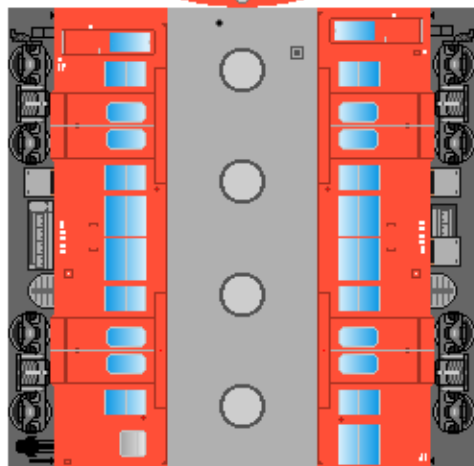

特攻野郎 **B** チーム

<http://tokkou-b-team.net/>

↑ いろいろなペーパークラフトがあるからみてね~♪

日本国有鉄道
キハ35系風
ペーパークラフト
首都圏色

キハ30

下腹ひきしめ
ベルト
下腹ひきしめ
ベルト

車両のおなががふくらんだら
車体のうちがわにはってね
※パパやママのおなかには
つかえません

キハ35
ステンレス

転載・2次使用・転売禁止
制作：まりりん

Japanese
National Railways
Series Kiha35

キハ35

一前面補強板
上にかさねてはると
リアルだよ~！

下腹ひきしめ
ベルト
下腹ひきしめ
ベルト

車両のおなががふくらんだら
車体のうちがわにはってね
※パパやママのおなかには
つかえません

キハ36

ハサミできって
のりではってね