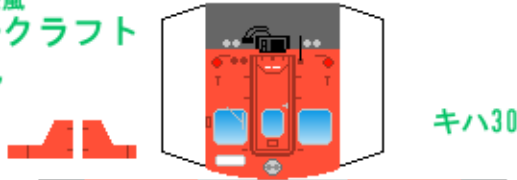

特攻野郎 B チーム

<http://tokkou-b-team.net/>

↑ いろいろなペーパークラフトがあるからみてね~♪

日本国有鉄道
キハ35系風
ペーパークラフト
首都圏色

Japanese
National Railways
Series Kiha35

キハ30

キハ35

一前面補強板
上にかさねてはると
リアルだよ~!

下腹ひきしめ
ベルト
下腹ひきしめ
ベルト

下腹ひきしめ
ベルト
下腹ひきしめ
ベルト

車両のおなががふくらんだら
車体のうちがわにはってね
※パパやママのおなかには
つかえません

車両のおなががふくらんだら
車体のうちがわにはってね
※パパやママのおなかには
つかえません

キハ35
ステンレス

キハ36

転載・2次使用・転売禁止
制作：まりりん

ハサミできって
のりではってね