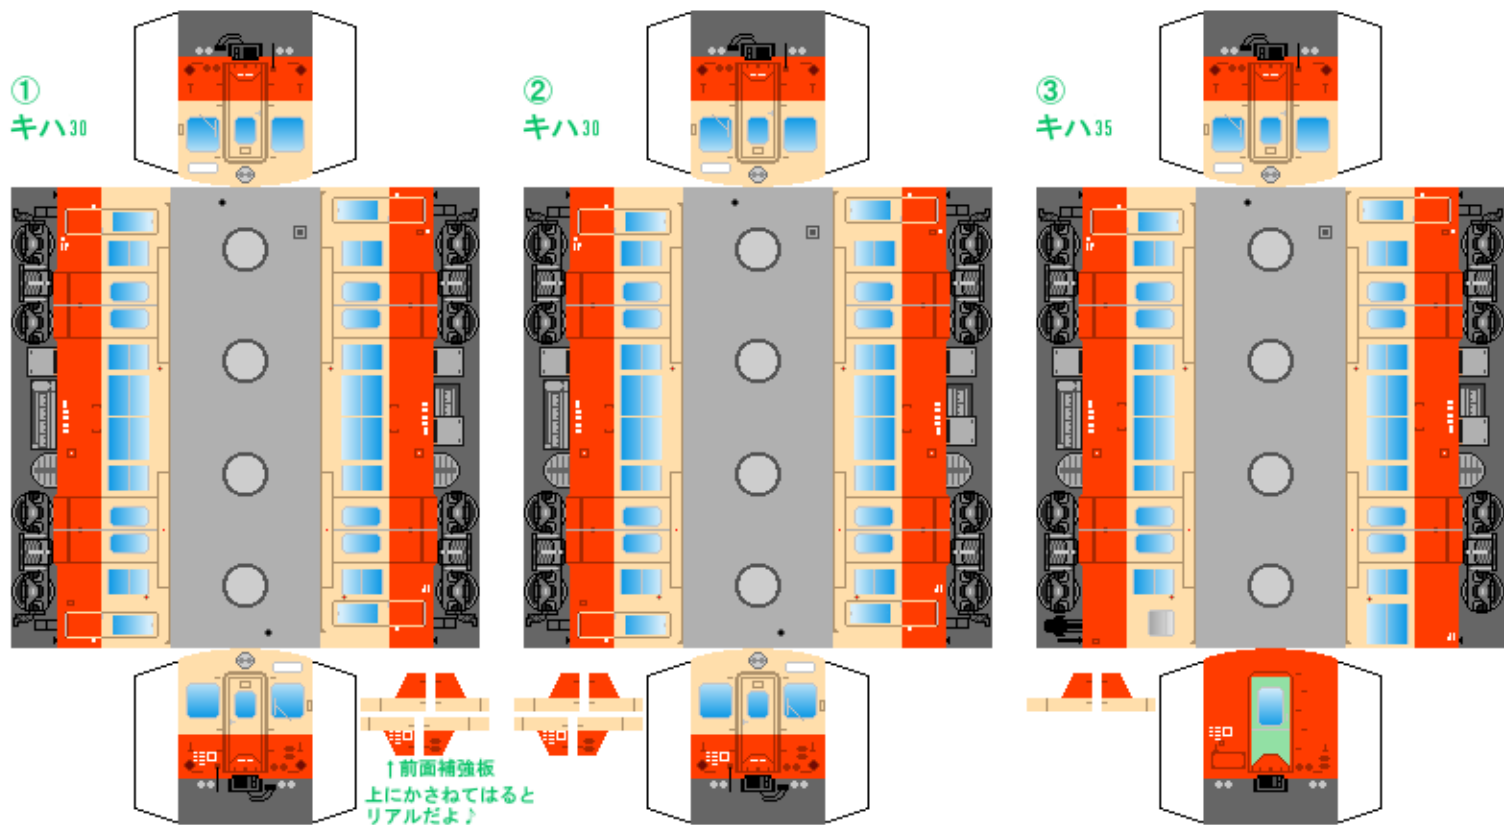

特攻野郎 B チーム

<https://tokkou-b-team.net/>

日本国有鉄道キハ35系風 ペーパークラフト その1 一般色
Japanese National Railways series Kiha35 #1

↑前面補強板
上にかさねてはると
リアルだよ！

下腹ひきしめ ベルト 下腹ひきしめ ベルト 下腹ひきしめ ベルト 下腹ひきしめ ベルト 下腹ひきしめ ベルト 下腹ひきしめ ベルト

車両のおなががふくらんだら 車体のうちがわにはってね ※パパやママのおなかにはつかえません