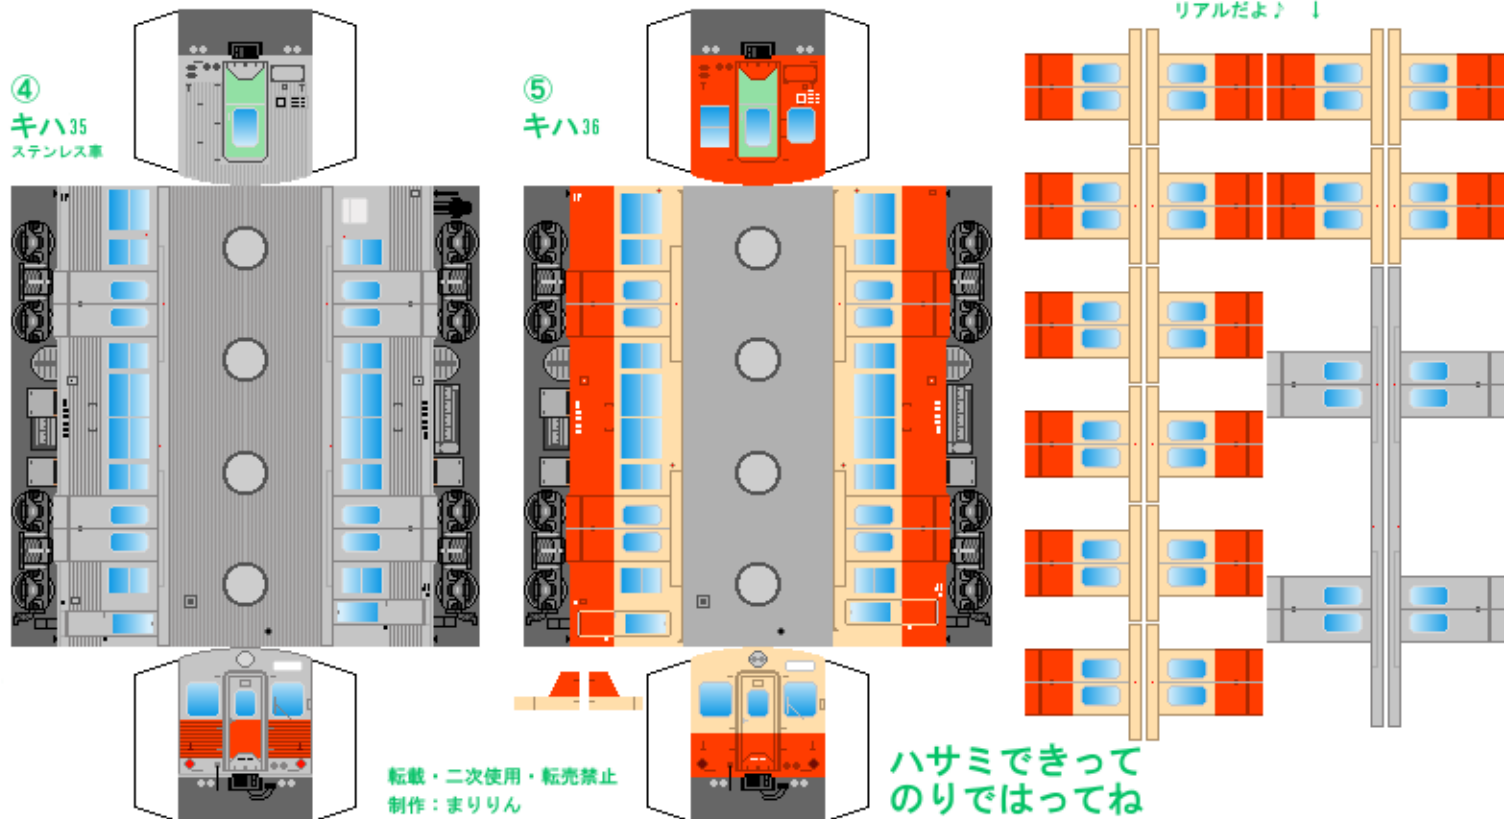

特攻野郎 B チーム

<https://tokkou-b-team.net/>

日本国有鉄道キハ35系風 ペーパークラフト その1 一般色
Japanese National Railways series Kiha35 #1

↑前面補強板
上にかさねてはると
リアルだよ！

下腹ひきしめ ベルト 下腹ひきしめ ベルト 下腹ひきしめ ベルト 下腹ひきしめ ベルト 下腹ひきしめ ベルト 下腹ひきしめ ベルト

車両のおなががふくらんだら 車体のうちがわにはってね ※パパやママのおなかにはつかえません

上にかさねてはると
リアルだよ！ ↓

転載・二次使用・転売禁止
制作：まりりん

ハサミできって
のりではってね