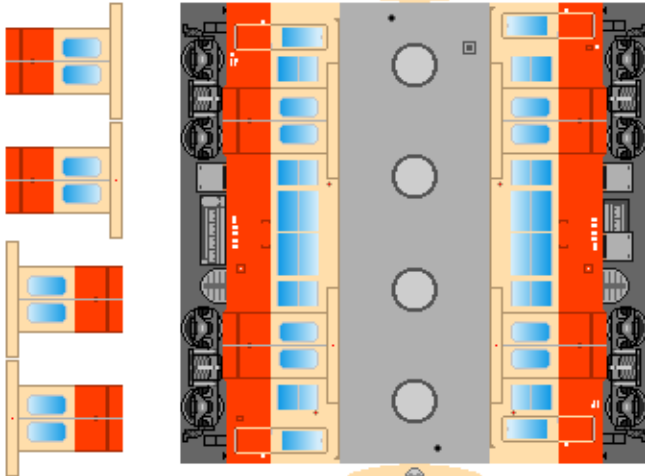

特攻野郎 B チーム

<http://tokkou-b-team.net/>

↑ いろいろなペーパークラフトがあるからみてね~♪

日本国有鉄道
キハ35系風
ペーパークラフト
一般色

Japanese
National Railways
Series Kiha35

キハ30

下腹ひきしめ
ベルト
下腹ひきしめ
ベルト

キハ35
ステンレス

車両のおなががふくらんだら
車体のうちがわにはってね
※パパやママのおなかには
つかえません

転載・2次使用・転売禁止
制作：まりりん

キハ35

一前面補強板
上にかさねてはると
リアルだよ~！

下腹ひきしめ
ベルト
下腹ひきしめ
ベルト

キハ36

車両のおなががふくらんだら
車体のうちがわにはってね
※パパやママのおなかには
つかえません

ハサミできって
のりではってね