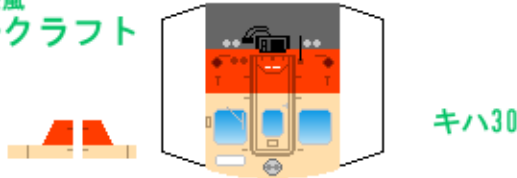

特攻野郎 B チーム

<http://tokkou-b-team.net/>

↑ いろいろなペーパークラフトがあるからみてね~♪

日本国有鉄道
キハ35系風
ペーパークラフト
一般色

Japanese
National Railways
Series Kiha35

キハ30

下腹ひきしめ
ベルト
下腹ひきしめ
ベルト

キハ35
ステンレス

車両のおなががふくらんだら
車体のうちがわにはってね
※パパやママのおなかには
つかえません

転載・2次使用・転売禁止
制作：まりりん

キハ35

一前面補強板
上にかさねてはると
リアルだよ~！

下腹ひきしめ
ベルト
下腹ひきしめ
ベルト

キハ36

車両のおなががふくらんだら
車体のうちがわにはってね
※パパやママのおなかには
つかえません

ハサミできって
のりではってね