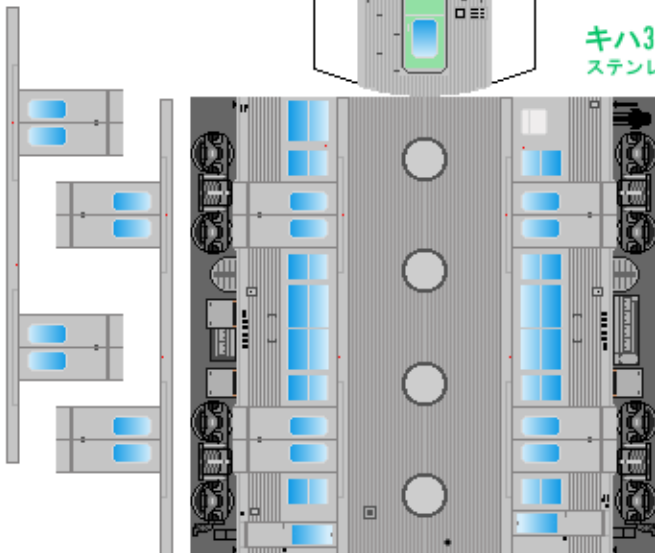

特攻野郎 B チーム

<http://tokkou-b-team.net/>

↑ いろいろなペーパークラフトがあるからみてね~♪

日本国有鉄道
キハ35系風
ペーパークラフト
一般色

Japanese
National Railways
Series Kiha35

キハ30

下腹ひきしめ
ベルト
下腹ひきしめ
ベルト

キハ35
ステンレス

車両のおなががふくらんだら
車体のうちがわにはってね
※パパやママのおなかには
つかえません

転載・2次使用・転売禁止
制作：まりりん

キハ35

一前面補強板
上にかさねてはると
リアルだよ~！

下腹ひきしめ
ベルト
下腹ひきしめ
ベルト

キハ36

車両のおなががふくらんだら
車体のうちがわにはってね
※パパやママのおなかには
つかえません

ハサミできって
のりではってね