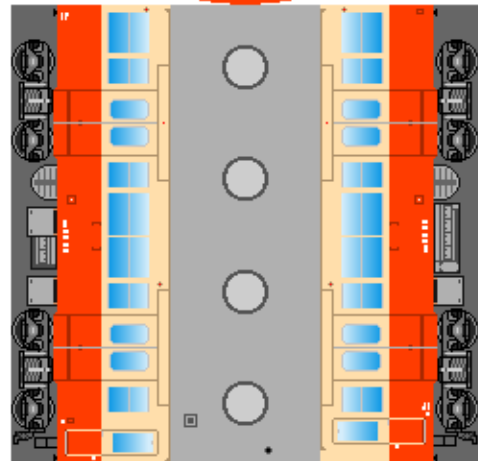

車両のおなががふくらんだら
車体のうちがわにはってね
※パパやママのおなかには
つかえません

転載・2次使用・転売禁止
制作：まりりん

キハ35

一前面補強板
上にかさねてはると
リアルだよ~！

下腹ひきしめ
ベルト
下腹ひきしめ
ベルト

キハ36

車両のおなががふくらんだら
車体のうちがわにはってね
※パパやママのおなかには
つかえません

ハサミできって
のりではってね