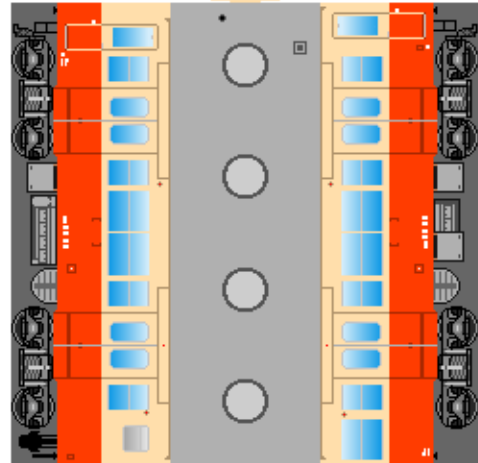

車両のおなががふくらんだら
車体のうちがわにはってね
※パパやママのおなかには
つかえません

転載・2次使用・転売禁止
制作：まりりん

キハ35

一前面補強板
上にかさねてはると
リアルだよ~！

下腹ひきしめ
ベルト
下腹ひきしめ
ベルト

キハ36

車両のおなががふくらんだら
車体のうちがわにはってね
※パパやママのおなかには
つかえません

ハサミできって
のりではってね