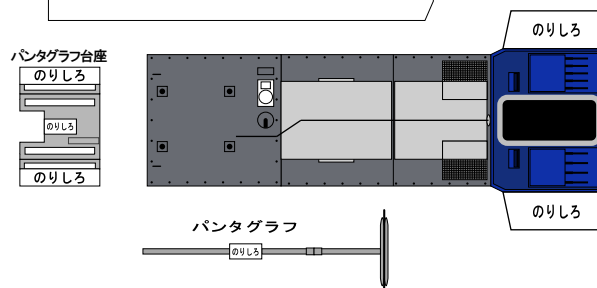

特攻野郎Bチーム

http://www.kokensha.co.jp/tokkou_b-team

EH200風ペーパークラフト

(株)バンダイの公式HPではありません。
 また(株)バンダイと全く関係ありません。
 (株)バンダイにお問い合わせはしないでください。
 当製品は管理者に属します。無断で転載、2次使用はできません。
 (商品販売やオークションに転載することもできません。)
 「Bトレインショーティー」は(株)バンダイの登録商標です。
 権利者の許諾なく使用することはできません。
 小さいお子様が作る場合、大人のそばで作るようお願いします。
 カッター・はさみ等を使う場合注意してお使いください。