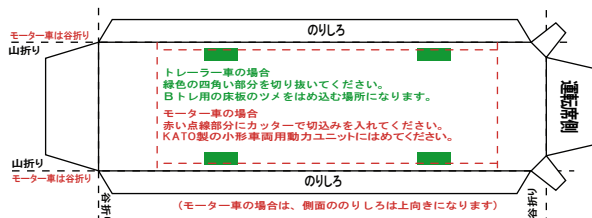

特攻野郎Bチーム

http://www.kokensha.co.jp/tokkou_b-team

EH200風ペーパークラフト

(株)バンダイの公式HPではありません。
 また(株)バンダイと全く関係ありません。
 (株)バンダイにお問い合わせはしないでください。
 当製品は管理者に属します。無断で転載、2次使用はできません。
 (商品販売やオークションに転載することもできません。)
 「Bトレインショーティー」は(株)バンダイの登録商標です。
 権利者の許諾なく使用することはできません。
 小さいお子様が作る場合、大人のそばで作るようお願いします。
 カッター・はさみ等を使う場合注意してお使いください。