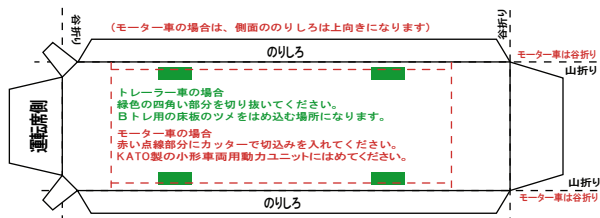

## EH200風ペーパークラフト

(株)バンダイの公式HPではありません。  
 また(株)バンダイと全く関係ありません。  
 (株)バンダイにお問い合わせはしないでください。  
 当製品は管理者に属します。無断で転載、2次使用はできません。  
 (商品販売やオークションに転載することもできません。)  
 「Bトレインショーティー」は(株)バンダイの登録商標です。  
 権利者の許諾なく使用することはできません。  
 小さいお子様が作る場合、大人のそばで作るようお願いします。  
 カッター・はさみ等を使う場合注意してお使いください。