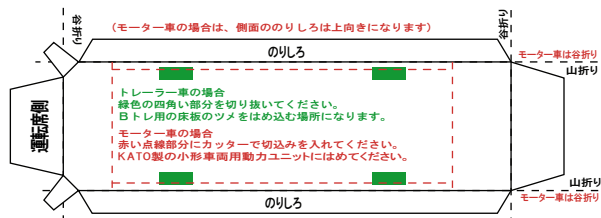

特攻野郎Bチーム

http://www.kokensha.co.jp/tokkou_b-team

EH200風ペーパークラフト

(株)バンダイの公式HPではありません。
 また(株)バンダイと全く関係ありません。
 (株)バンダイにお問い合わせはしないでください。
 当製品は管理者に属します。無断で転載、2次使用はできません。
 (商品販売やオークションに転載することもできません。)
 「Bトレインショーティー」は(株)バンダイの登録商標です。
 権利者の許諾なく使用することはできません。
 小さいお子様が作る場合、大人のそばで作るようお願いします。
 カッター・はさみ等を使う場合注意してお使いください。