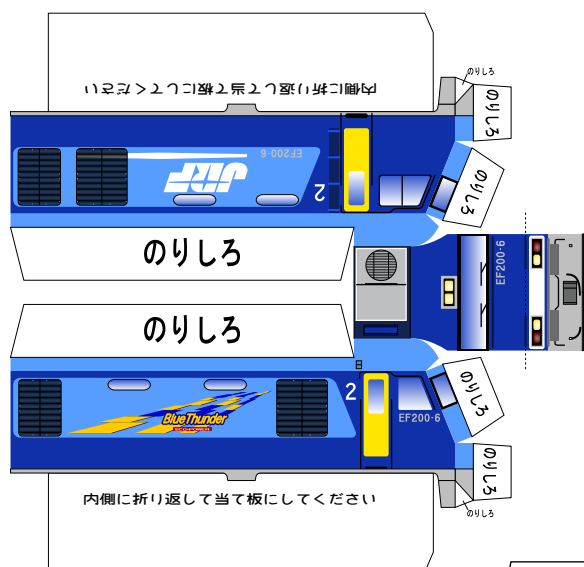

特攻野郎Bチーム

http://www.kokensha.co.jp/tokkou_b-team

EH200風ペーパークラフト

(株)バンダイの公式HPではありません。
 また(株)バンダイと全く関係ありません。
 (株)バンダイにお問い合わせはしないでください。
 当製品は管理者に属します。無断で転載、2次使用はできません。
 (商品販売やオークションに転載することもできません。)
 「Bトレインショーティー」は(株)バンダイの登録商標です。
 権利者の許諾なく使用することはできません。
 小さいお子様が作る場合、大人のそばで作るようお願いします。
 カッター・はさみ等を使う場合注意してお使いください。