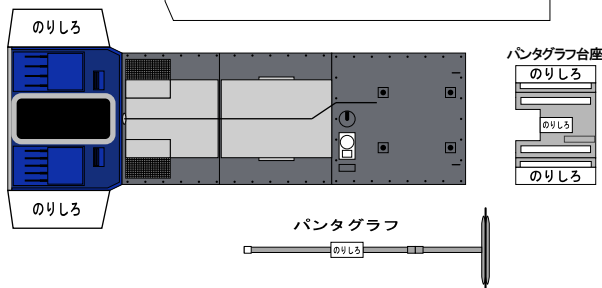

特攻野郎Bチーム

http://www.kokensha.co.jp/tokkou_b-team

EH200風ペーパークラフト

(株)バンダイの公式HPではありません。
 また(株)バンダイと全く関係ありません。
 (株)バンダイにお問い合わせはしないでください。
 当製品は管理者に属します。無断で転載、2次使用はできません。
 (商品販売やオークションに転載することもできません。)
 「Bトレインショーティー」は(株)バンダイの登録商標です。
 権利者の許諾なく使用することはできません。
 小さいお子様が作る場合、大人のそばで作るようお願いします。
 カッター・はさみ等を使う場合注意してお使いください。