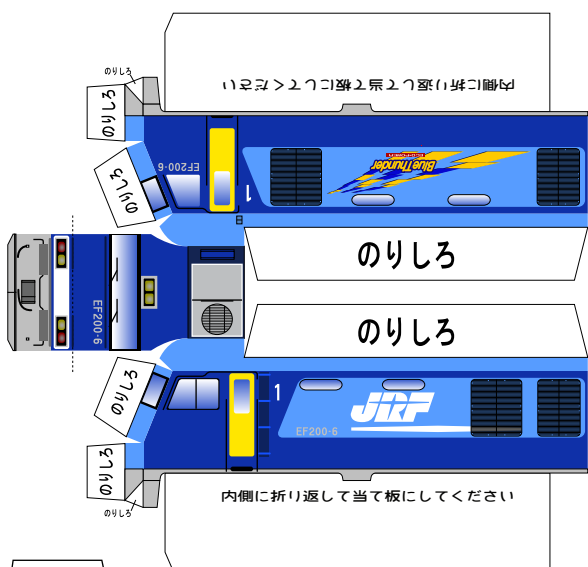

## EH200風ペーパークラフト

(株)バンダイの公式HPではありません。  
 また(株)バンダイと全く関係ありません。  
 (株)バンダイにお問い合わせはしないでください。  
 当製品は管理者に属します。無断で転載、2次使用はできません。  
 (商品販売やオークションに転載することもできません。)  
 「Bトレインショーティー」は(株)バンダイの登録商標です。  
 権利者の許諾なく使用することはできません。  
 小さいお子様が作る場合、大人のそばで作るようお願いします。  
 カッター・はさみ等を使う場合注意してお使いください。