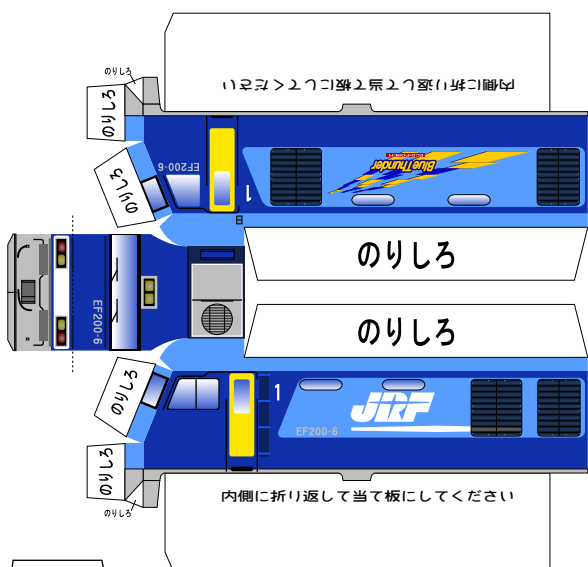

特攻野郎Bチーム

http://www.kokensha.co.jp/tokkou_b-team

EH200風ペーパークラフト

(株)バンダイの公式HPではありません。
 また(株)バンダイと全く関係ありません。
 (株)バンダイにお問い合わせはしないでください。
 当製品は管理者に属します。無断で転載、2次使用はできません。
 (商品販売やオークションに転載することもできません。)
 「Bトレインショーティー」は(株)バンダイの登録商標です。
 権利者の許諾なく使用することはできません。
 小さいお子様が作る場合、大人のそばで作るようお願いします。
 カッター・はさみ等を使う場合注意してお使いください。