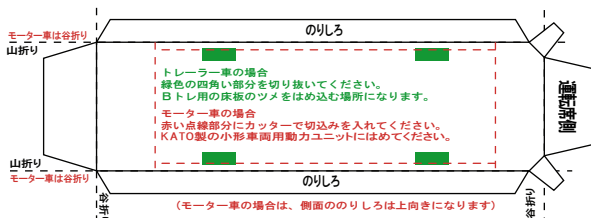

## EH200風ペーパークラフト

(株)バンダイの公式HPではありません。  
 また(株)バンダイと全く関係ありません。  
 (株)バンダイにお問い合わせはしないでください。  
 当製品は管理者に属します。無断で転載、2次使用はできません。  
 (商品販売やオークションに転載することもできません。)  
 「Bトレインショーティー」は(株)バンダイの登録商標です。  
 権利者の許諾なく使用することはできません。  
 小さいお子様が作る場合、大人のそばで作るようお願いします。  
 カッター・はさみ等を使う場合注意してお使いください。