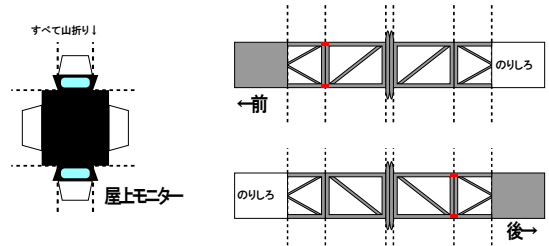

特攻野郎Bチーム

http://www.kokensha.co.jp/tokkou_b-team

EF551 Bトレイン風ペーパークラフト

連結部カバーなし

連結部カバーあり

(株)バンダイの公式HPではありません。
 また(株)バンダイと全く関係ありません。
 (株)バンダイにお問い合わせはしないでください。
 当製品は管理者に属します。無断で転載、2次使用はできません。
 (商品販売やオークションに転載することもできません。)
 「Bトレインショーティー」は(株)バンダイの登録商標です。
 権利者の許諾なく使用することはできません。
 小さいお子様が作る場合、大人のそばで作るようお願いいたします。
 カッター・はさみ等を使う場合注意してお使いください。