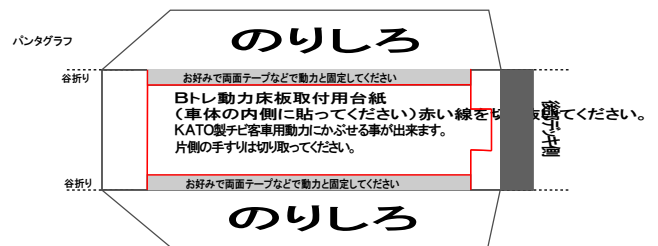

特攻野郎Bチーム

http://www.kokensha.co.jp/tokkou_b-team

EF551 Bトレイン風ペーパークラフト

連結部カバーなし

連結部カバーあり

(株)バンダイの公式HPではありません。
 また(株)バンダイと全く関係ありません。
 (株)バンダイにお問い合わせはしないでください。
 当製品は管理者に属します。無断で転載、2次使用はできません。
 (商品販売やオークションに転載することもできません。)
 「Bトレインショーティー」は(株)バンダイの登録商標です。
 権利者の許諾なく使用することはできません。
 小さいお子様が作る場合、大人のそばで作るようお願いいたします。
 カッター・はさみ等を使う場合注意してお使いください。