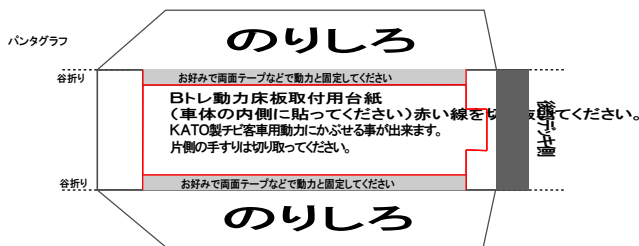

特攻野郎Bチーム

http://www.kokensha.co.jp/tokkou_b-team

EF551 Bトレイン風ペーパークラフト

連結部カバーなし

連結部カバーあり

(株)バンダイの公式HPではありません。
 また(株)バンダイと全く関係ありません。
 (株)バンダイにお問い合わせはしないでください。
 当製品は管理者に属します。無断で転載、2次使用はできません。
 (商品販売やオークションに転載することもできません。)
 「Bトレインショーティー」は(株)バンダイの登録商標です。
 権利者の許諾なく使用することはできません。
 小さいお子様が作る場合、大人のそばで作るようお願いします。
 カッター・はさみ等を使う場合注意してお使いください。