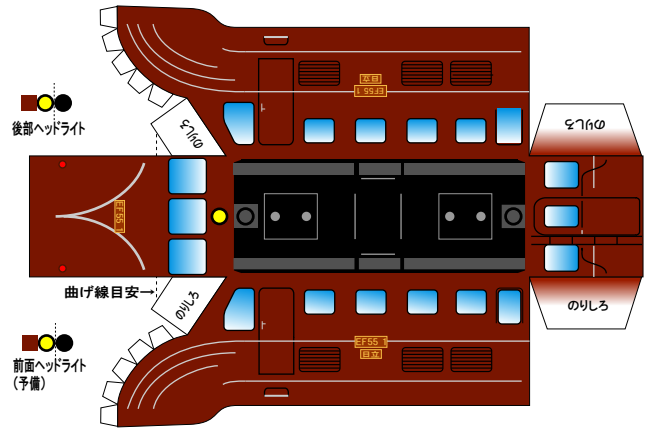

特攻野郎Bチーム

http://www.kokensha.co.jp/tokkou_b-team

EF551 Bトレイン風ペーパークラフト

連結部カバーなし

連結部カバーあり

(株)バンダイの公式HPではありません。
 また(株)バンダイと全く関係ありません。
 (株)バンダイにお問い合わせはしないでください。
 当製品は管理者に属します。無断で転載、2次使用はできません。
 (商品販売やオークションに転載することもできません。)
 「Bトレインショーティー」は(株)バンダイの登録商標です。
 権利者の許諾なく使用することはできません。
 小さいお子様が作る場合、大人のそばで作るようお願いいたします。
 カッター・はさみ等を使う場合注意してお使いください。