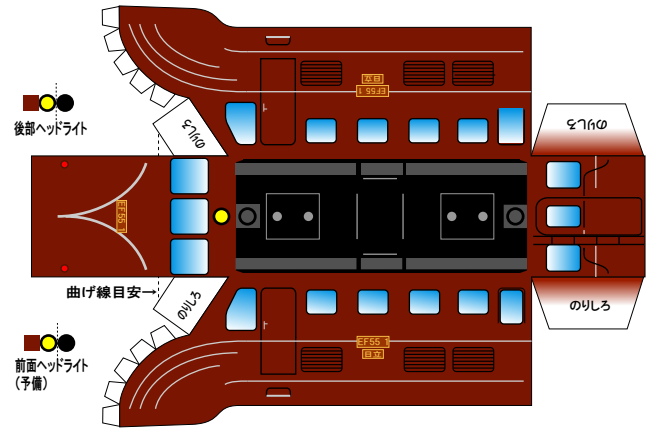

特攻野郎Bチーム

http://www.kokensha.co.jp/tokkou_b-team

EF551 Bトレイン風ペーパークラフト

連結部カバーなし

連結部カバーあり

(株)バンダイの公式HPではありません。
 また(株)バンダイと全く関係ありません。
 (株)バンダイにお問い合わせはしないでください。
 当製品は管理者に属します。無断で転載、2次使用はできません。
 (商品販売やオークションに転載することもできません。)
 「Bトレインショーティー」は(株)バンダイの登録商標です。
 権利者の許諾なく使用することはできません。
 小さいお子様が作る場合、大人のそばで作るようお願いします。
 カッター・はさみ等を使う場合注意してお使いください。