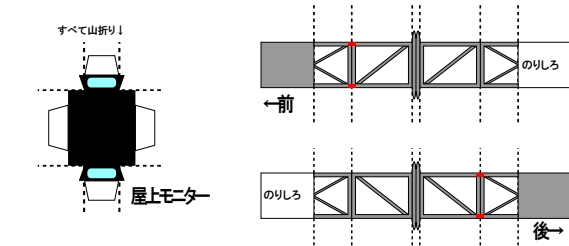

特攻野郎Bチーム

http://www.kokensha.co.jp/tokkou_b-team

EF551 Bトレイン風ペーパークラフト

連結部カバーなし

連結部カバーあり

(株)バンダイの公式HPではありません。
 また(株)バンダイと全く関係ありません。
 (株)バンダイにお問い合わせはしないでください。
 当製品は管理者に属します。無断で転載、2次使用はできません。
 (商品販売やオークションに転載することもできません。)
 「Bトレインショーティー」は(株)バンダイの登録商標です。
 権利者の許諾なく使用することはできません。
 小さいお子様が作る場合、大人のそばで作るようお願いいたします。
 カッター・はさみ等を使う場合注意してお使いください。