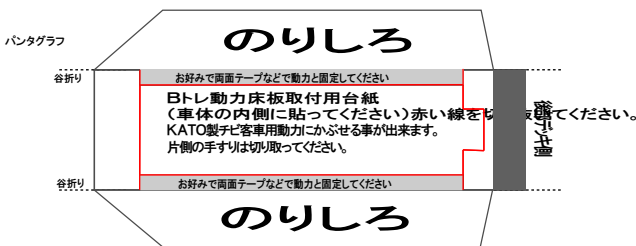

特攻野郎Bチーム

http://www.kokensha.co.jp/tokkou_b-team

EF551 Bトレイン風ペーパークラフト

連結部カバーなし

連結部カバーあり

(株)バンダイの公式HPではありません。
 また(株)バンダイと全く関係ありません。
 (株)バンダイにお問い合わせはしないでください。
 当製品は管理者に属します。無断で転載、2次使用はできません。
 (商品販売やオークションに転載することもできません。)
 「Bトレインショーティー」は(株)バンダイの登録商標です。
 権利者の許諾なく使用することはできません。
 小さいお子様が作る場合、大人のそばで作るようお願いいたします。
 カッター・はさみ等を使う場合注意してお使いください。