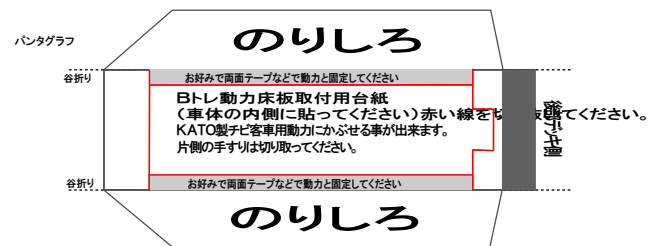

特攻野郎Bチーム

http://www.kokensha.co.jp/tokkou_b-team

EF551 Bトレイン風ペーパークラフト

連結部カバーなし

連結部カバーあり

(株)バンダイの公式HPではありません。
 また(株)バンダイと全く関係ありません。
 (株)バンダイにお問い合わせはしないでください。
 当製品は管理者に属します。無断で転載、2次使用はできません。
 (商品販売やオークションに転載することもできません。)
 「Bトレインショーティー」は(株)バンダイの登録商標です。
 権利者の許諾なく使用することはできません。
 小さいお子様が作る場合、大人のそばで作るようお願いします。
 カッター・はさみ等を使う場合注意してお使いください。