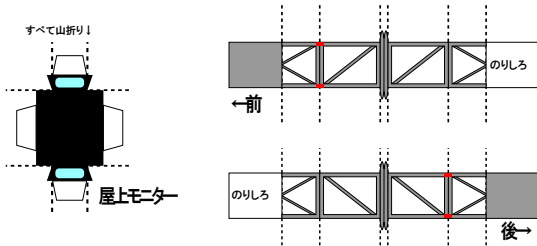

特攻野郎Bチーム

http://www.kokensha.co.jp/tokkou_b-team

EF551 Bトレイン風ペーパークラフト

連結部カバーなし

連結部カバーあり

(株)バンダイの公式HPではありません。
 また(株)バンダイと全く関係ありません。
 (株)バンダイにお問い合わせはしないでください。
 当製品は管理者に属します。無断で転載、2次使用はできません。
 (商品販売やオークションに転載することもできません。)
 「Bトレインショーティー」は(株)バンダイの登録商標です。
 権利者の許諾なく使用することはできません。
 小さいお子様が作る場合、大人のそばで作るようお願いします。
 カッター・はさみ等を使う場合注意してお使いください。