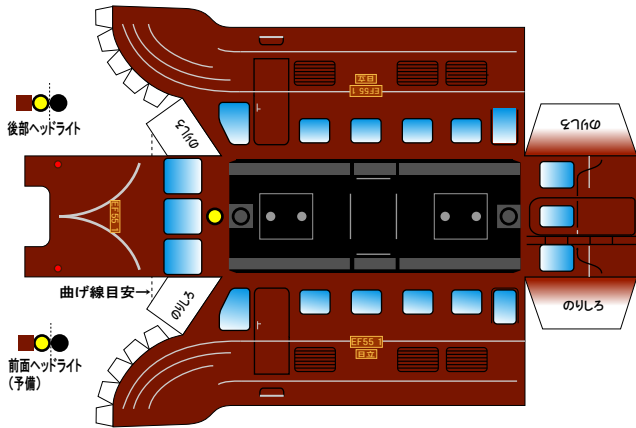

特攻野郎Bチーム

http://www.kokensha.co.jp/tokkou_b-team

EF551 Bトレイン風ペーパークラフト

連結部カバーなし

連結部カバーあり

(株)バンダイの公式HPではありません。
 また(株)バンダイと全く関係ありません。
 (株)バンダイにお問い合わせはしないでください。
 当製品は管理者に属します。無断で転載、2次使用はできません。
 (商品販売やオークションに転載することもできません。)
 「Bトレインショーティー」は(株)バンダイの登録商標です。
 権利者の許諾なく使用することはできません。
 小さいお子様が作る場合、大人のそばで作るようお願いします。
 カッター・はさみ等を使う場合注意してお使いください。