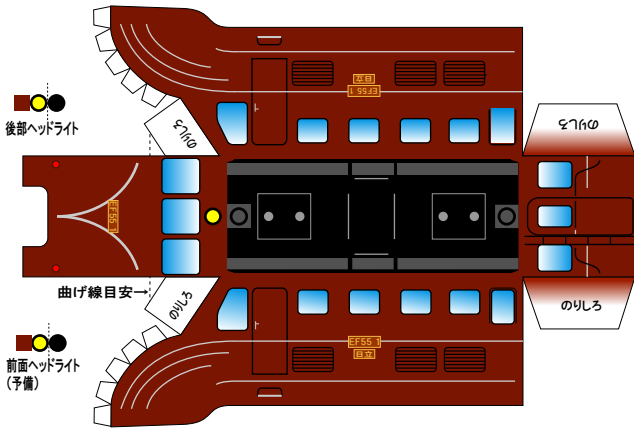

特攻野郎Bチーム

http://www.kokensha.co.jp/tokkou_b-team

EF551 Bトレイン風ペーパークラフト

連結部カバーなし

連結部カバーあり

(株)バンダイの公式HPではありません。
 また(株)バンダイと全く関係ありません。
 (株)バンダイにお問い合わせはしないでください。
 当製品は管理者に属します。無断で転載、2次使用はできません。
 (商品販売やオークションに転載することもできません。)
 「Bトレインショーティー」は(株)バンダイの登録商標です。
 権利者の許諾なく使用することはできません。
 小さいお子様が作る場合、大人のそばで作るようお願いいたします。
 カッター・はさみ等を使う場合注意してお使いください。