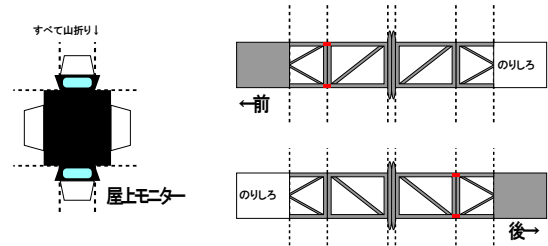

特攻野郎Bチーム

http://www.kokensha.co.jp/tokkou_b-team

EF551 Bトレイン風ペーパークラフト

連結部カバーなし

連結部カバーあり

(株)バンダイの公式HPではありません。
 また(株)バンダイと全く関係ありません。
 (株)バンダイにお問い合わせはしないでください。
 当製品は管理者に属します。無断で転載、2次使用はできません。
 (商品販売やオークションに転載することもできません。)
 「Bトレインショーティー」は(株)バンダイの登録商標です。
 権利者の許諾なく使用することはできません。
 小さいお子様が作る場合、大人のそばで作るようお願いします。
 カッター・はさみ等を使う場合注意してお使いください。