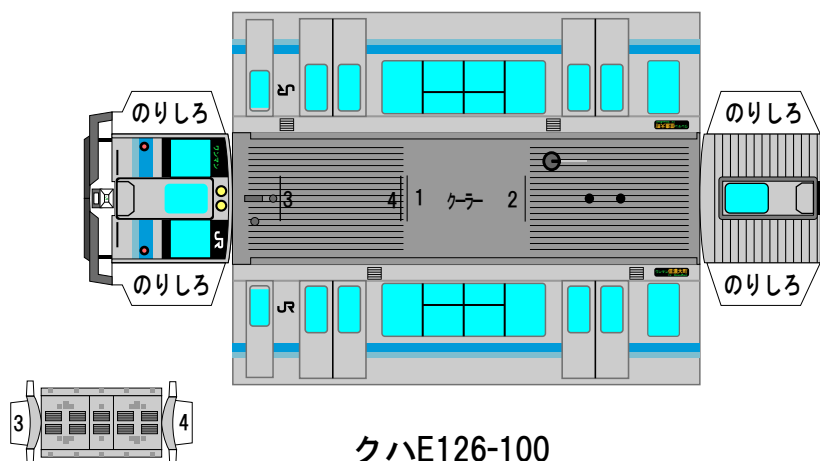

特攻野郎Bチーム

http://www.kokensha.co.jp/tokkou_b-team

E127系100番台大糸線風ペーパークラフト

クハE127-100

クハE126-100

クーラー

パンタグラフ

パンタグラフ台座