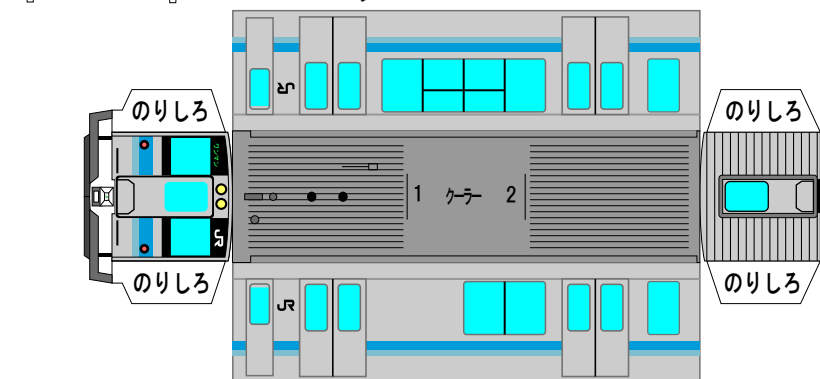

特攻野郎Bチーム

http://www.kokensha.co.jp/tokkou_b-team

E127系100番台大糸線風ペーパークラフト

クハE127-100

クハE126-100

クーラー

パンタグラフ

パンタグラフ台座