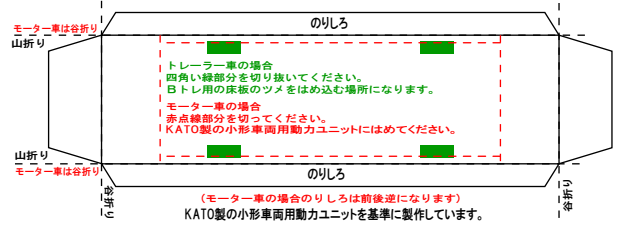

## E127系100番台大糸線風ペーパークラフト

クハE127-100

クハE126-100

クーラー

パンタグラフ

パンタグラフ台座

(株)バンダイの公式HPではありません。  
また(株)バンダイと全く関係ありません。  
(株)バンダイにお問い合わせはしないでください。  
当製品は管理者に属します。無断で転載、2次使用はできません。  
(商品販売やオークションに転載することもできません。)  
「Bトレインショーティー」は(株)バンダイの登録商標です。  
権利者の許諾なく使用することはできません。  
小さいお子様が作る場合、大人のそばで作るようお願いいたします。  
カッター・はさみ等を使う場合注意してお使いください。