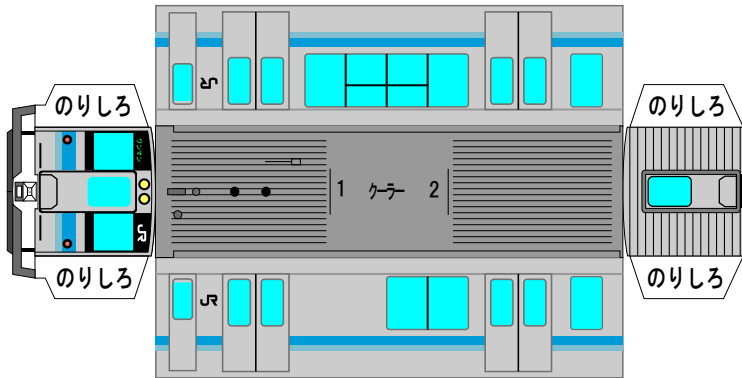

## E127系100番台大糸線風ペーパークラフト

クハE127-100

クハE126-100

クーラー

パンタグラフ

パンタグラフ台座

(株)バンダイの公式HPではありません。  
また(株)バンダイと全く関係ありません。  
(株)バンダイにお問い合わせはしないでください。  
当製品は管理者に属します。無断で転載、2次使用はできません。  
(商品販売やオークションに転載することもできません。)  
「Bトレインショーティー」は(株)バンダイの登録商標です。  
権利者の許諾なく使用することはできません。  
小さいお子様が作る場合、大人のそばで作るようお願いいたします。  
カッター・はさみ等を使う場合注意してお使いください。