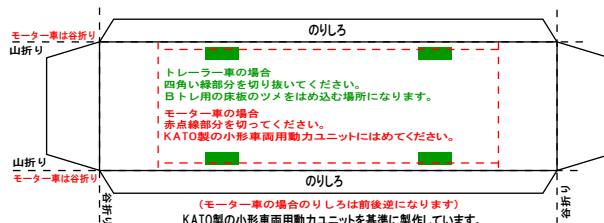

特攻野郎Bチーム

http://www.kokensha.co.jp/tokkou_b-team

E127系100番台大糸線風ペーパークラフト

クハE127-100

クハE126-100

クーラー

パンタグラフ

パンタグラフ台座