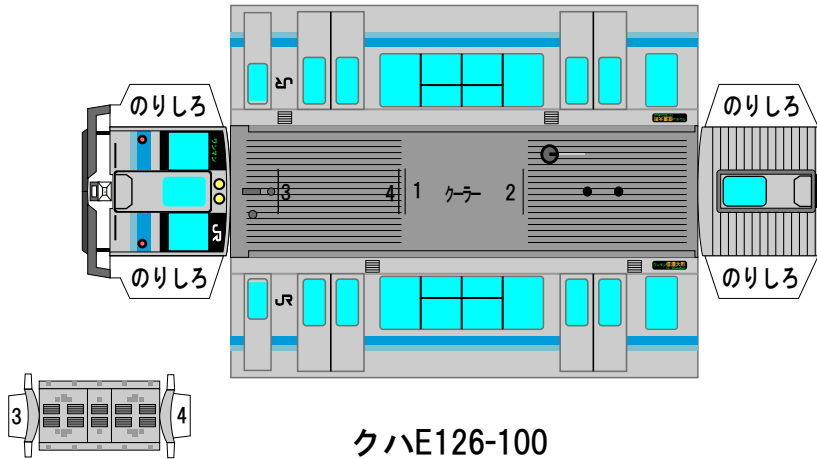

## E127系100番台大糸線風ペーパークラフト

クハE127-100

クハE126-100

クーラー

パンタグラフ

パンタグラフ台座

(株)バンダイの公式HPではありません。  
また(株)バンダイと全く関係ありません。  
(株)バンダイにお問い合わせはしないでください。  
当製品は管理者に属します。無断で転載、2次使用はできません。  
(商品販売やオークションに転載することもできません。)  
「Bトレインショーティー」は(株)バンダイの登録商標です。  
権利者の許諾なく使用することはできません。  
小さいお子様が作る場合、大人のそばで作るようお願いいたします。  
カッター・はさみ等を使う場合注意してお使いください。