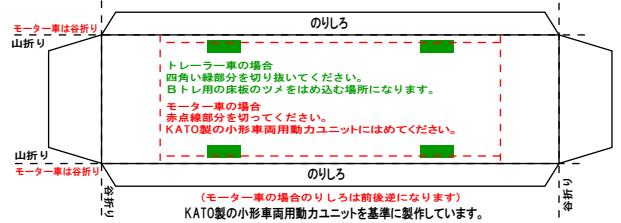

## E127系100番台大糸線風ペーパークラフト

クハE127-100

クハE126-100

クーラー

パンタグラフ

パンタグラフ台座

(株)バンダイの公式HPではありません。  
また(株)バンダイと全く関係ありません。  
(株)バンダイにお問い合わせはしないでください。  
当製品は管理者に属します。無断で転載、2次使用はできません。  
(商品販売やオークションに転載することもできません。)  
「Bトレインショーティー」は(株)バンダイの登録商標です。  
権利者の許諾なく使用することはできません。  
小さいお子様が作る場合、大人のそばで作るようお願いいたします。  
カッター・はさみ等を使う場合注意してお使いください。