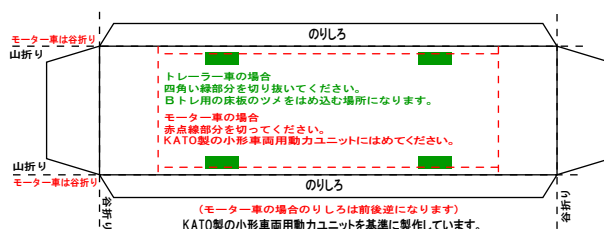

特攻野郎Bチーム

http://www.kokensha.co.jp/tokkou_b-team

E127系100番台大糸線風ペーパークラフト

クハE127-100

クハE126-100

クーラー

パンタグラフ

パンタグラフ台座