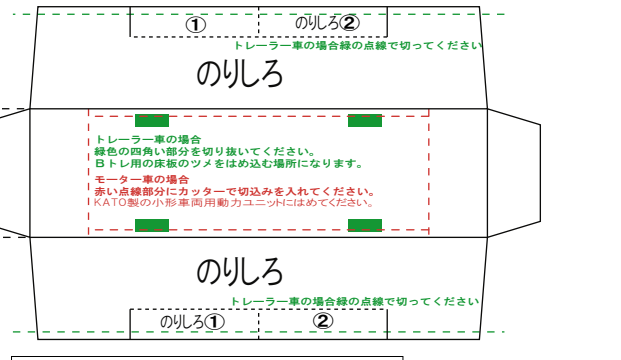

## JR九州817系3000番台 福北ゆたか線風ペーパークラフト

(株)バンダイの公式HPではありません。  
また(株)バンダイと全く関係ありません。  
(株)バンダイにお問い合わせはしないでください。  
当製品は管理者に属します。無断で転載、2次使用はできません。  
(商品販売やオークションに転載することもできません。)

「Bトレインショーティー」は(株)バンダイの登録商標です。  
権利者の許諾なく使用することはできません。小さいお子様が作る場合、  
大人のそばで作るようお願いします。  
カッター・はさみ等を使う場合注意してお使いください。