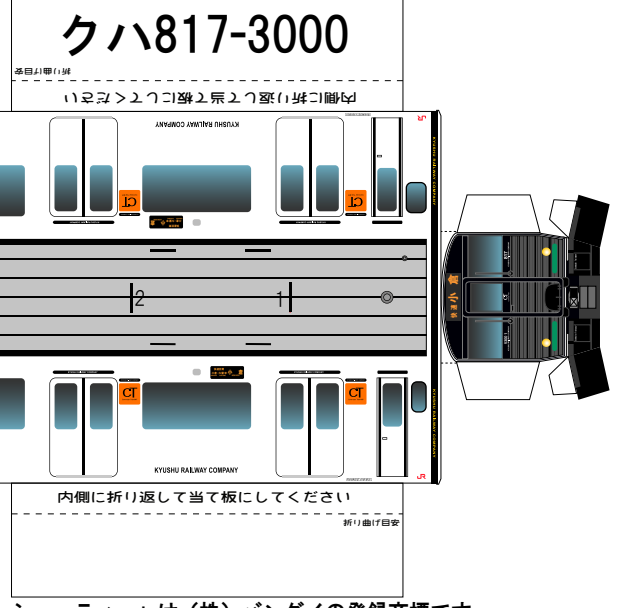

## JR九州817系3000番台 福北ゆたか線風ペーパークラフト

(株)バンダイの公式HPではありません。  
また(株)バンダイと全く関係ありません。  
(株)バンダイにお問い合わせはしないでください。  
当製品は管理者に属します。無断で転載、2次使用はできません。  
(商品販売やオークションに転載することもできません。)

「Bトレインショーティー」は(株)バンダイの登録商標です。  
権利者の許諾なく使用することはできません。小さいお子様が作る場合、  
大人のそばで作るようお願いします。  
カッター・はさみ等を使う場合注意してお使いください。