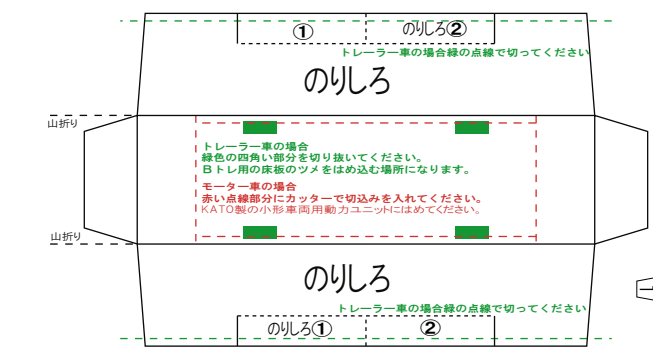

## JR九州817系3000番台 福北ゆたか線風ペーパークラフト

(株)バンダイの公式HPではありません。  
また(株)バンダイと全く関係ありません。  
(株)バンダイにお問い合わせはしないでください。  
当製品は管理者に属します。無断で転載、2次使用はできません。  
(商品販売やオークションに転載することもできません。)

「Bトレインショーティー」は(株)バンダイの登録商標です。  
権利者の許諾なく使用することはできません。小さいお子様が作る場合、  
大人のそばで作るようお願いします。  
カッター・はさみ等を使う場合注意してお使いください。