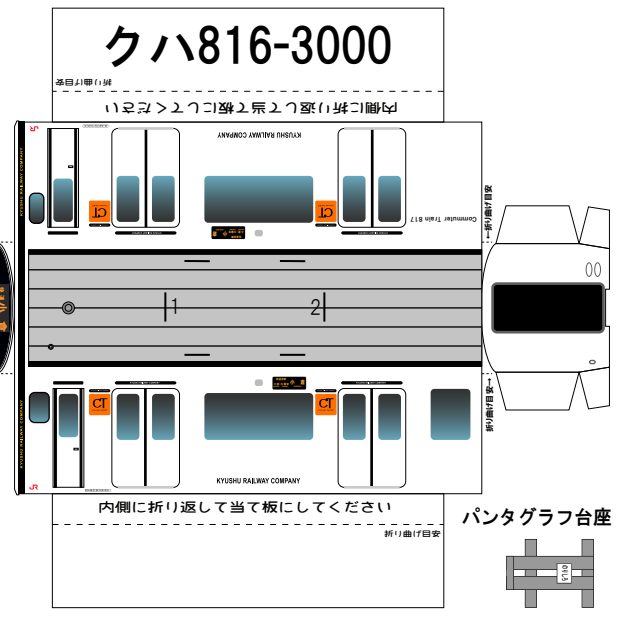

## JR九州817系3000番台 福北ゆたか線風ペーパークラフト

(株)バンダイの公式HPではありません。  
また(株)バンダイと全く関係ありません。  
(株)バンダイにお問い合わせはしないでください。  
当製品は管理者に属します。無断で転載、2次使用はできません。  
(商品販売やオークションに転載することもできません。)

「Bトレインショーティー」は(株)バンダイの登録商標です。  
権利者の許諾なく使用することはできません。小さいお子様が作る場合、  
大人のそばで作るようお願いします。  
カッター・はさみ等を使う場合注意してお使いください。