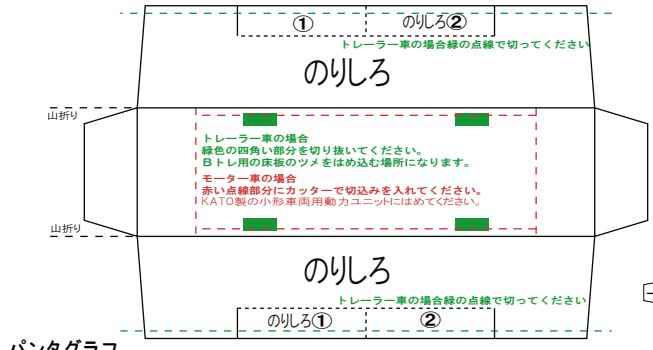

## JR九州817系3000番台 福北ゆたか線風ペーパークラフト

(株)バンダイの公式HPではありません。  
また(株)バンダイと全く関係ありません。  
(株)バンダイにお問い合わせはしないでください。  
当製品は管理者に属します。無断で転載、2次使用はできません。  
(商品販売やオークションに転載することもできません。)

「Bトレインショーティー」は(株)バンダイの登録商標です。  
権利者の許諾なく使用することはできません。小さいお子様が作る場合、  
大人のそばで作るようお願いします。  
カッター・はさみ等を使う場合注意してお使いください。