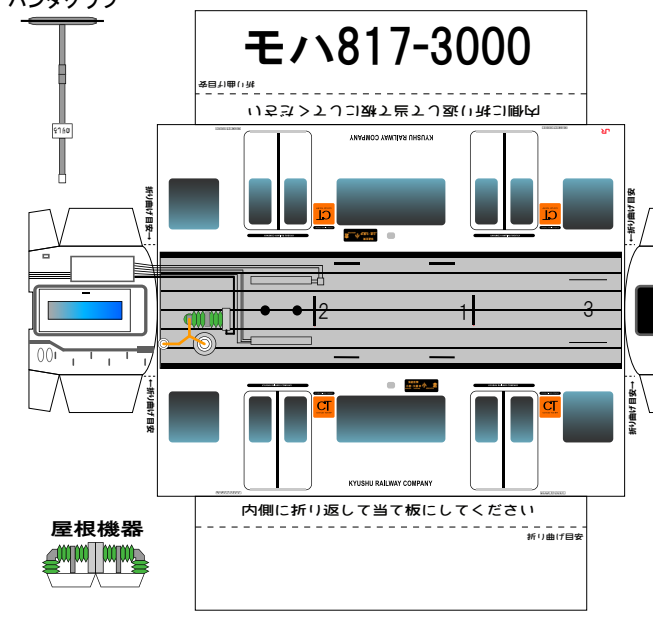

## JR九州817系3000番台 福北ゆたか線風ペーパークラフト

(株)バンダイの公式HPではありません。  
また(株)バンダイと全く関係ありません。  
(株)バンダイにお問い合わせはしないでください。  
当製品は管理者に属します。無断で転載、2次使用はできません。  
(商品販売やオークションに転載することもできません。)

「Bトレインショーティー」は(株)バンダイの登録商標です。  
権利者の許諾なく使用することはできません。小さいお子様が作る場合、  
大人のそばで作るようお願いします。  
カッター・はさみ等を使う場合注意してお使いください。