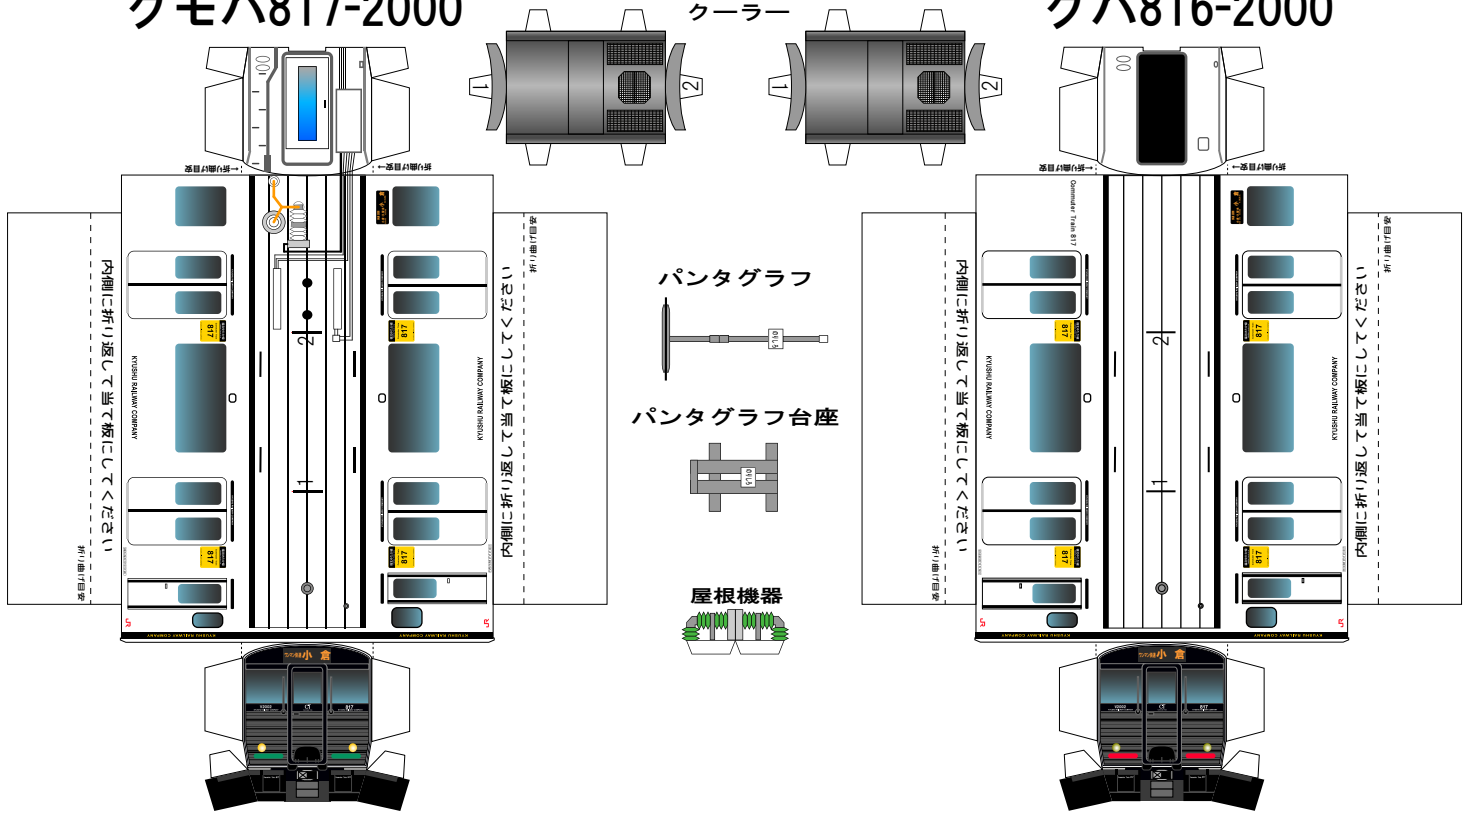

特攻野郎Bチーム

<http://tokkou-b-team.net/>

JR九州817系2000番台

福北ゆたか線風ペーパークラフト

クモハ817-2000

クーラー

クハ816-2000

(株)バンダイの公式HPではありません。
 また(株)バンダイと全く関係ありません。
 (株)バンダイにお問い合わせはしないでください。
 当製品は管理者に属します。無断で転載、2次使用はできません。
 (商品販売やオークションに転載することもできません。)