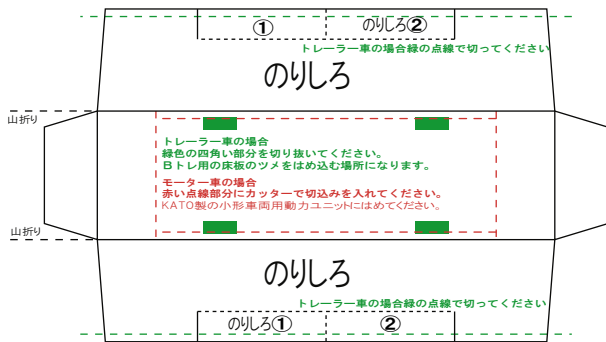

特攻野郎Bチーム

<http://tokkou-b-team.net/>

JR九州817系2000番台

福北ゆたか線風ペーパークラフト

クモハ817-2000

クーラー

クハ816-2000

(株)バンダイの公式HPではありません。
 また(株)バンダイと全く関係ありません。
 (株)バンダイにお問い合わせはしないでください。
 当製品は管理者に属します。無断で転載、2次使用はできません。
 (商品販売やオークションに転載することもできません。)