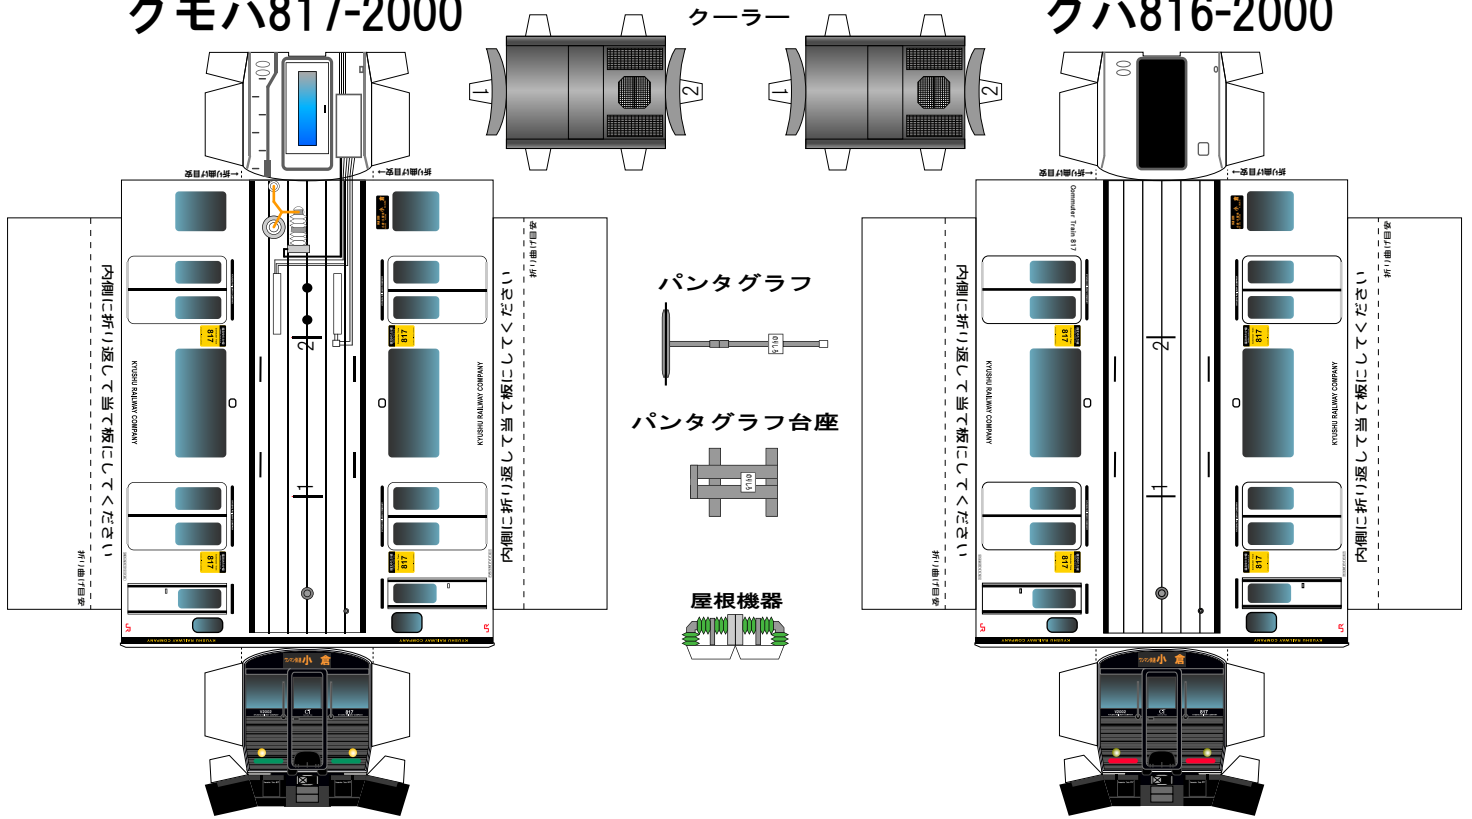

特攻野郎Bチーム

<http://tokkou-b-team.net/>

JR九州817系2000番台

福北ゆたか線風ペーパークラフト

クモハ817-2000

クーラー

クハ816-2000

(株)バンダイの公式HPではありません。
 また(株)バンダイと全く関係ありません。
 (株)バンダイにお問い合わせはしないでください。
 当製品は管理者に属します。無断で転載、2次使用はできません。
 (商品販売やオークションに転載することもできません。)