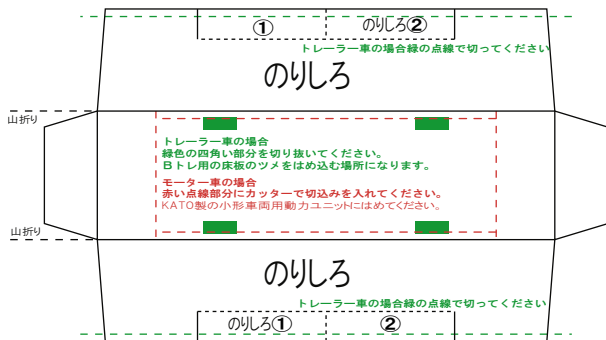

特攻野郎Bチーム

<http://tokkou-b-team.net/>

JR九州817系2000番台

福北ゆたか線風ペーパークラフト

クモハ817-2000

クーラー

クハ816-2000

(株)バンダイの公式HPではありません。
 また(株)バンダイと全く関係ありません。
 (株)バンダイにお問い合わせはしないでください。
 当製品は管理者に属します。無断で転載、2次使用はできません。
 (商品販売やオークションに転載することもできません。)