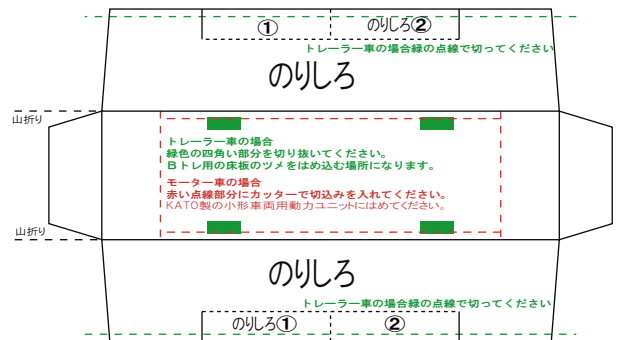

特攻野郎Bチーム

<http://tokkou-b-team.net/>

JR九州817系2000番台

福北ゆたか線風ペーパークラフト

クモハ817-2000

クーラー

クハ816-2000

(株)バンダイの公式HPではありません。
 また(株)バンダイと全く関係ありません。
 (株)バンダイにお問い合わせはしないでください。
 当製品は管理者に属します。無断で転載、2次使用はできません。
 (商品販売やオークションに転載することもできません。)

「Bトレインショーティー」は(株)バンダイの登録商標です。
 権利者の許諾なく使用することはできません。小さいお子様が作る場合、
 大人のそばで作るようお願いします。
 カッター・はさみ等を使う場合注意してお使いください。

注意： 掲示板等にアドレスを貼る時は必ずトップページ（下記アドレス）にしてください。

制作・管理 / ZERO

特攻野郎BチームHP <http://tokkou-b-team.net/>