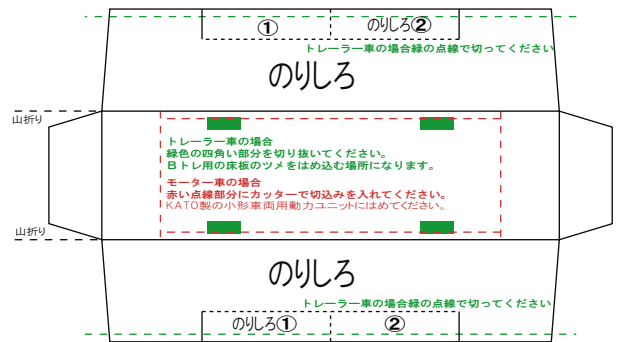

特攻野郎Bチーム

<http://tokkou-b-team.net/>

JR九州817系2000番台

福北ゆたか線風ペーパークラフト

クモハ817-2000

クーラー

クハ816-2000

(株)バンダイの公式HPではありません。
 また(株)バンダイと全く関係ありません。
 (株)バンダイにお問い合わせはしないでください。
 当製品は管理者に属します。無断で転載、2次使用はできません。
 (商品販売やオークションに転載することもできません。)