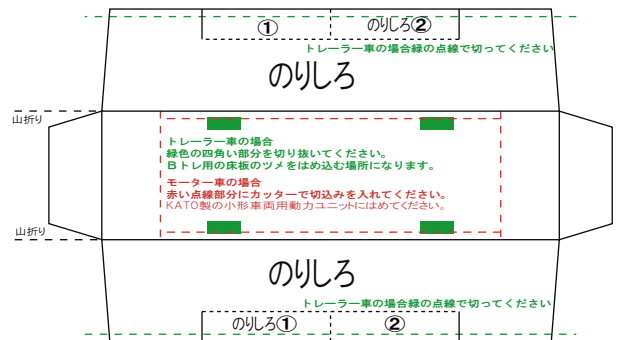

特攻野郎Bチーム

<http://tokkou-b-team.net/>

JR九州817系1100番台

福北ゆたか線風ペーパークラフト

クモハ817-1100

クーラー

クハ816-1100

(株)バンダイの公式HPではありません。
 また(株)バンダイと全く関係ありません。
 (株)バンダイにお問い合わせはしないでください。
 当製品は管理者に属します。無断で転載、2次使用はできません。
 (商品販売やオークションに転載することもできません。)

「Bトレインショーティー」は(株)バンダイの登録商標です。
 権利者の許諾なく使用することはできません。小さいお子様が作る場合、
 大人のそばで作るようお願いします。
 カッター・はさみ等を使う場合注意してお使いください。

注意： 掲示板等にアドレスを貼る時は必ずトップページ（下記アドレス）にしてください。

制作・管理 / ZERO

特攻野郎BチームHP <http://tokkou-b-team.net/>