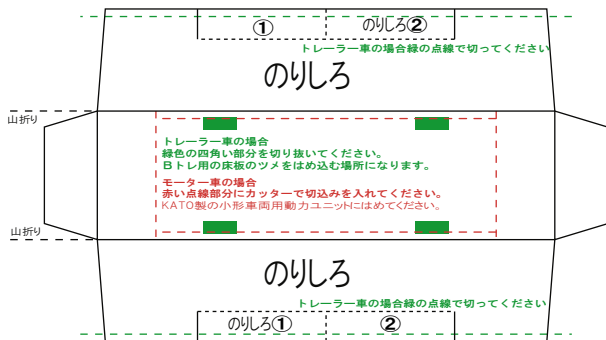

特攻野郎Bチーム

<http://tokkou-b-team.net/>

JR九州817系1100番台

福北ゆたか線風ペーパークラフト

クモハ817-1100

クーラー

クハ816-1100

(株)バンダイの公式HPではありません。
 また(株)バンダイと全く関係ありません。
 (株)バンダイにお問い合わせはしないでください。
 当製品は管理者に属します。無断で転載、2次使用はできません。
 (商品販売やオークションに転載することもできません。)