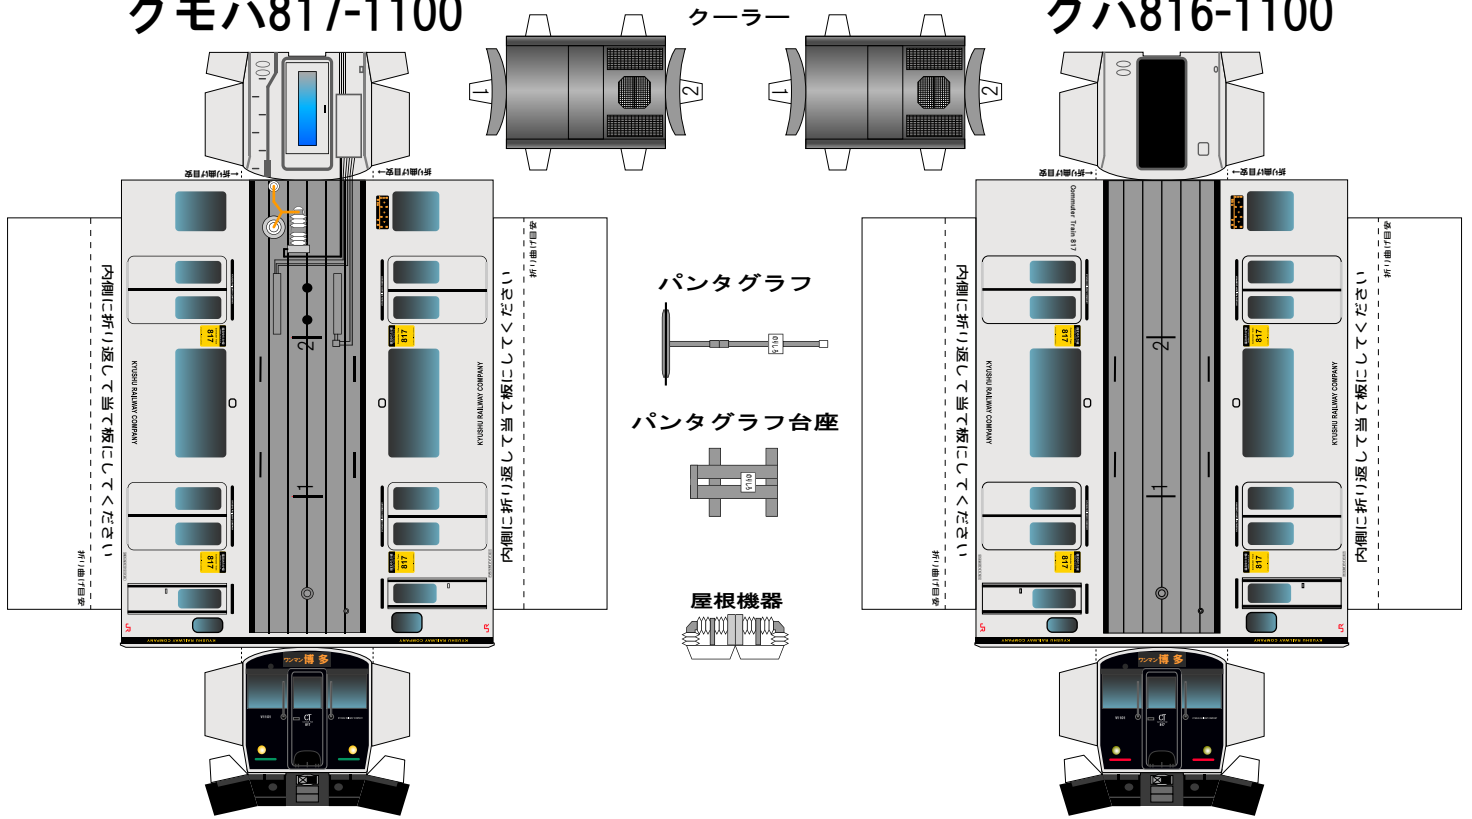

特攻野郎Bチーム

<http://tokkou-b-team.net/>

JR九州817系1100番台

福北ゆたか線風ペーパークラフト

クモハ817-1100

クーラー

クハ816-1100

(株)バンダイの公式HPではありません。
 また(株)バンダイと全く関係ありません。
 (株)バンダイにお問い合わせはしないでください。
 当製品は管理者に属します。無断で転載、2次使用はできません。
 (商品販売やオークションに転載することもできません。)