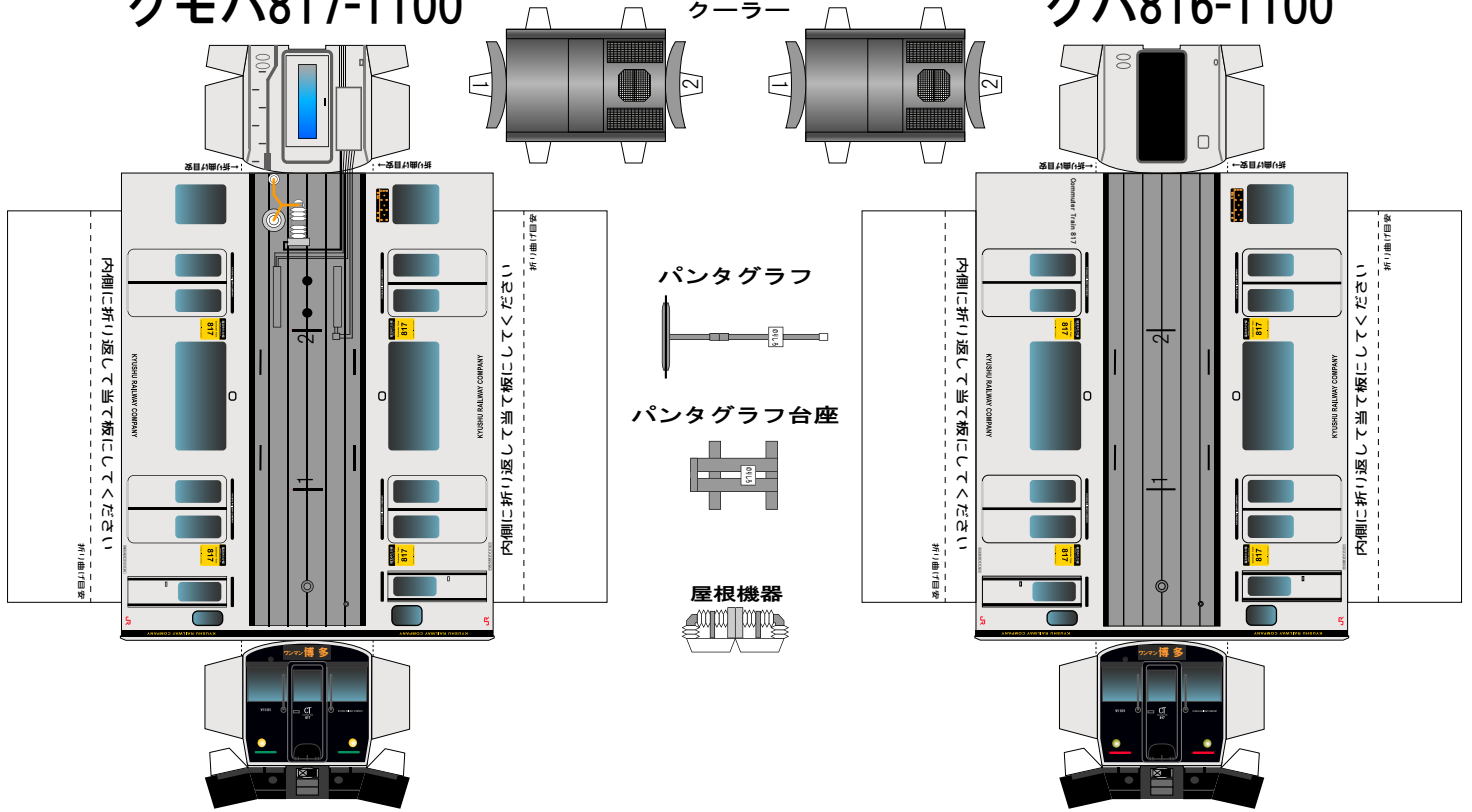

特攻野郎Bチーム

<http://tokkou-b-team.net/>

JR九州817系1100番台

福北ゆたか線風ペーパークラフト

クモハ817-1100

クーラー

クハ816-1100

(株)バンダイの公式HPではありません。
 また(株)バンダイと全く関係ありません。
 (株)バンダイにお問い合わせはしないでください。
 当製品は管理者に属します。無断で転載、2次使用はできません。
 (商品販売やオークションに転載することもできません。)