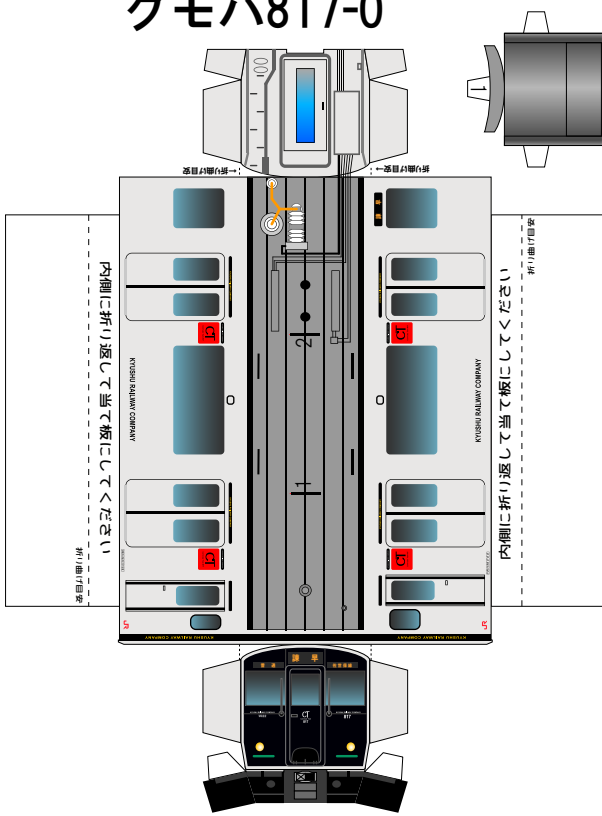

特攻野郎Bチーム

<http://tokkou-b-team.net/>

JR九州817系0番台

長崎車両センター所属車風ペーパークラフト クモハ817-0

クハ816-0

(株)バンダイの公式HPではありません。
また(株)バンダイと全く関係ありません。
(株)バンダイにお問い合わせはしないでください。
当製品は管理者に属します。無断で転載、2次使用はできません。
(商品販売やオークションに転載することもできません。)