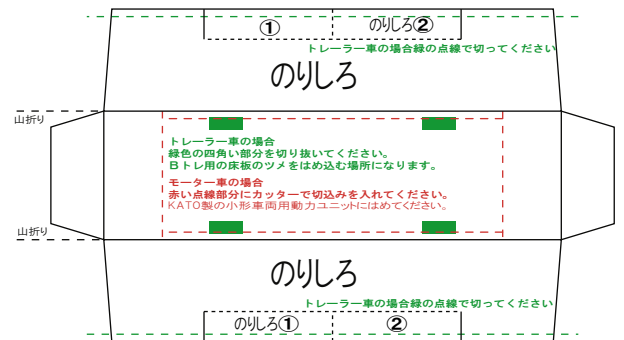

特攻野郎Bチーム

<http://tokkou-b-team.net/>

JR九州817系0番台

長崎車両センター所属車風ペーパークラフト クモハ817-0

クハ816-0

(株)バンダイの公式HPではありません。
また(株)バンダイと全く関係ありません。
(株)バンダイにお問い合わせはしないでください。
当製品は管理者に属します。無断で転載、2次使用はできません。
(商品販売やオークションに転載することもできません。)