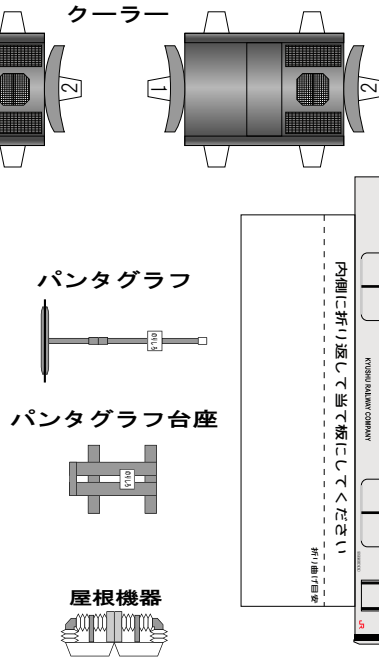

特攻野郎Bチーム

<http://tokkou-b-team.net/>

JR九州817系0番台

長崎車両センター所属車風ペーパークラフト クモハ817-0

クハ816-0

(株)バンダイの公式HPではありません。
また(株)バンダイと全く関係ありません。
(株)バンダイにお問い合わせはしないでください。
当製品は管理者に属します。無断で転載、2次使用はできません。
(商品販売やオークションに転載することもできません。)