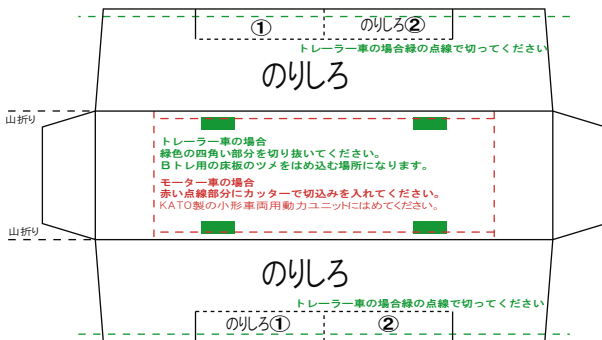

特攻野郎Bチーム

<http://tokkou-b-team.net/>

JR九州817系0番台

長崎車両センター所属車風ペーパークラフト クモハ817-0

クハ816-0

(株)バンダイの公式HPではありません。
また(株)バンダイと全く関係ありません。
(株)バンダイにお問い合わせはしないでください。
当製品は管理者に属します。無断で転載、2次使用はできません。
(商品販売やオークションに転載することもできません。)