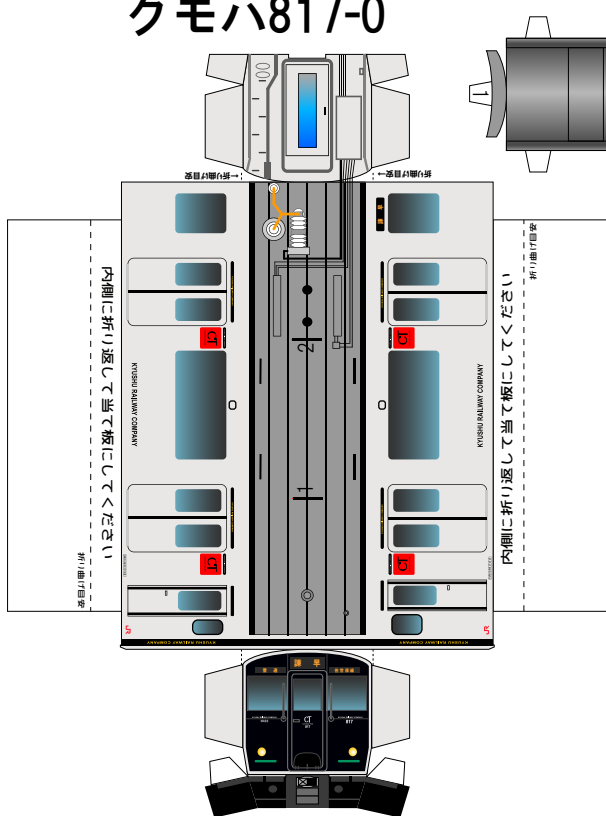

特攻野郎Bチーム

<http://tokkou-b-team.net/>

JR九州817系0番台

長崎車両センター所属車風ペーパークラフト クモハ817-0