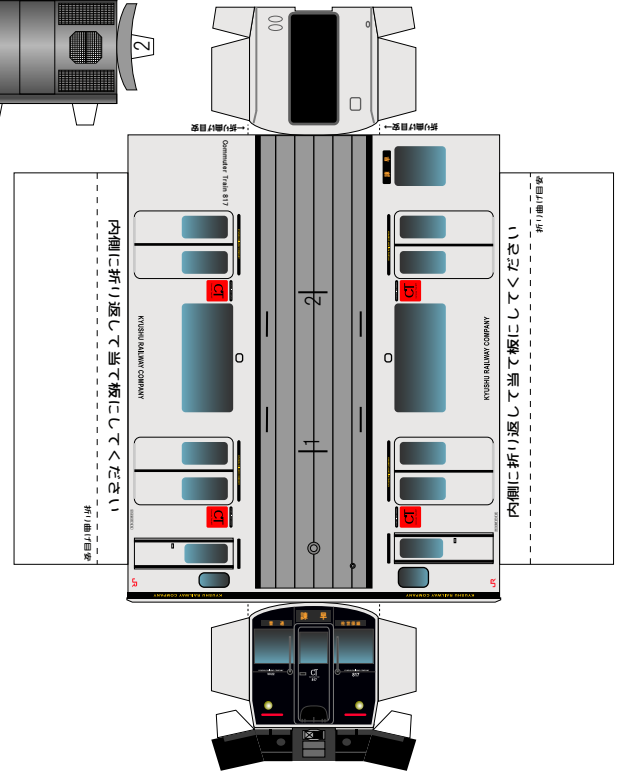

特攻野郎Bチーム

<http://tokkou-b-team.net/>

JR九州817系0番台

長崎車両センター所属車風ペーパークラフト クモハ817-0

クハ816-0

(株)バンダイの公式HPではありません。
また(株)バンダイと全く関係ありません。
(株)バンダイにお問い合わせはしないでください。
当製品は管理者に属します。無断で転載、2次使用はできません。
(商品販売やオークションに転載することもできません。)