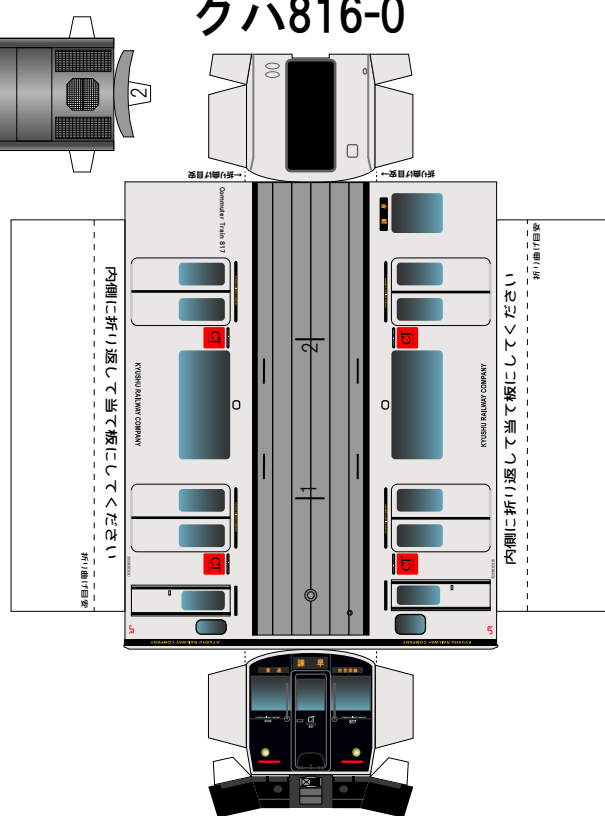

クハ816-0

(株)バンダイの公式HPではありません。
また(株)バンダイと全く関係ありません。
(株)バンダイにお問い合わせはしないでください。
当製品は管理者に属します。無断で転載、2次使用はできません。
(商品販売やオークションに転載することもできません。)

「Bトレインショーティー」は(株)バンダイの登録商標です。
権利者の許諾なく使用することはできません。小さいお子様が作る場合、
大人のそばで作るようお願いします。
カッター・はさみ等を使う場合注意してお使いください。

注意： 掲示板等アドレスを貼る時は必ずトップページ（下記アドレス）にしてください。

制作・管理 / ZERO

特攻野郎BチームHP <http://tokkou-b-team.net/>