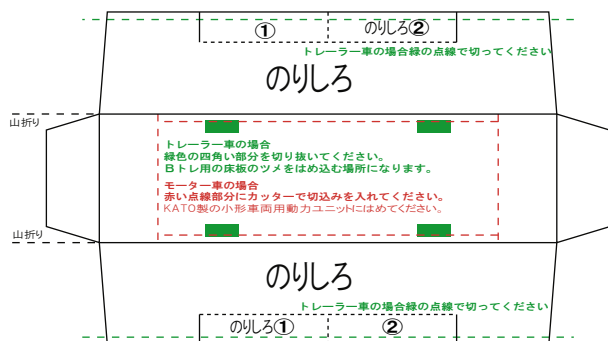

特攻野郎Bチーム

<http://tokkou-b-team.net/>

JR九州817系0番台

熊本車両センター所属車風ペーパークラフト クモハ817-0

クハ816-0

(株)バンダイの公式HPではありません。
また(株)バンダイと全く関係ありません。
(株)バンダイにお問い合わせはしないでください。
当製品は管理者に属します。無断で転載、2次使用はできません。
(商品販売やオークションに転載することもできません。)