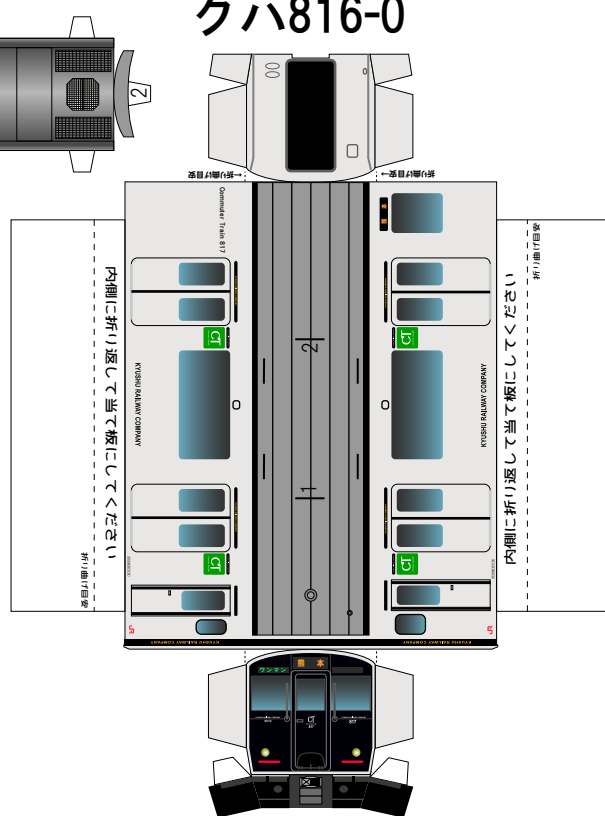

特攻野郎Bチーム

<http://tokkou-b-team.net/>

JR九州817系0番台

熊本車両センター所属車風ペーパークラフト クモハ817-0

クハ816-0

(株)バンダイの公式HPではありません。
また(株)バンダイと全く関係ありません。
(株)バンダイにお問い合わせはしないでください。
当製品は管理者に属します。無断で転載、2次使用はできません。
(商品販売やオークションに転載することもできません。)