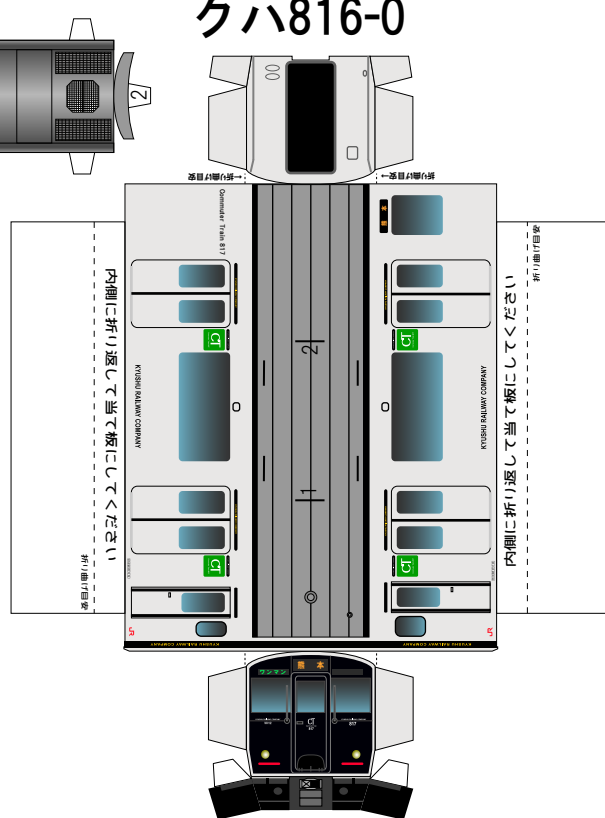

クハ816-0

(株)バンダイの公式HPではありません。
また(株)バンダイと全く関係ありません。
(株)バンダイにお問い合わせはしないでください。
当製品は管理者に属します。無断で転載、2次使用はできません。
(商品販売やオークションに転載することもできません。)

「Bトレインショーティー」は(株)バンダイの登録商標です。
権利者の許諾なく使用することはできません。小さいお子様が作る場合、
大人のそばで作るようお願いします。
カッター・はさみ等を使う場合注意してお使いください。

注意： 掲示板等にアドレスを貼る時は必ずトップページ（下記アドレス）にしてください。

制作・管理 / ZERO

特攻野郎BチームHP <http://tokkou-b-team.net/>