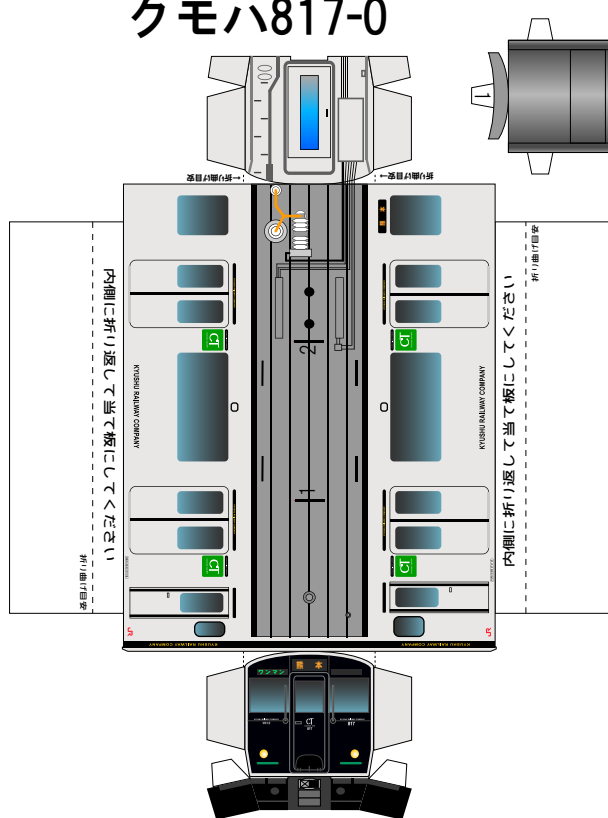

特攻野郎Bチーム

<http://tokkou-b-team.net/>

JR九州817系0番台

熊本車両センター所属車風ペーパークラフト クモハ817-0