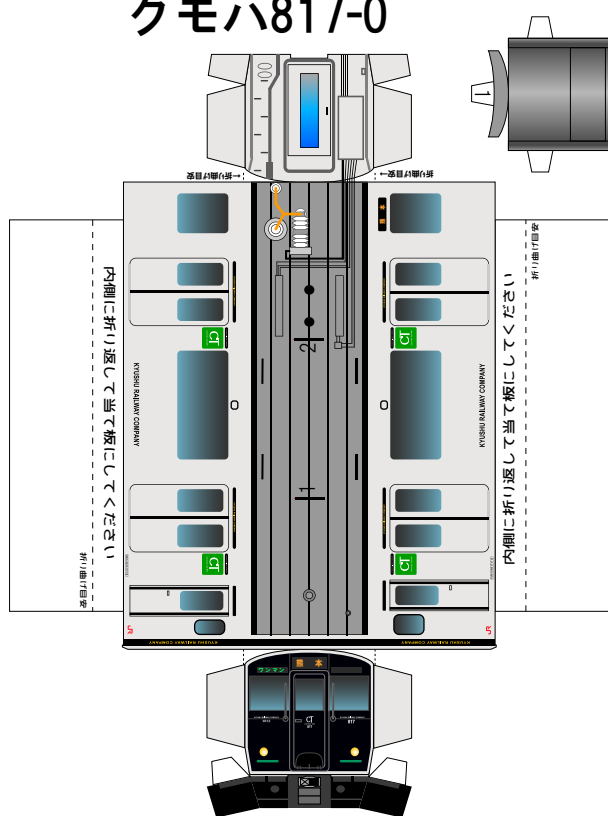

特攻野郎Bチーム

<http://tokkou-b-team.net/>

JR九州817系0番台

熊本車両センター所属車風ペーパークラフト クモハ817-0

クハ816-0

(株)バンダイの公式HPではありません。
また(株)バンダイと全く関係ありません。
(株)バンダイにお問い合わせはしないでください。
当製品は管理者に属します。無断で転載、2次使用はできません。
(商品販売やオークションに転載することもできません。)