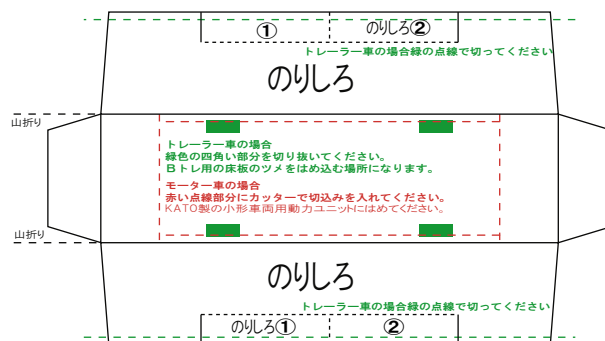

特攻野郎Bチーム

<http://tokkou-b-team.net/>

JR九州817系0番台

熊本車両センター所属車風ペーパークラフト クモハ817-0

クハ816-0

(株)バンダイの公式HPではありません。
また(株)バンダイと全く関係ありません。
(株)バンダイにお問い合わせはしないでください。
当製品は管理者に属します。無断で転載、2次使用はできません。
(商品販売やオークションに転載することもできません。)

「Bトレインショーティー」は(株)バンダイの登録商標です。
権利者の許諾なく使用することはできません。小さいお子様が作る場合、
大人のそばで作るようお願いします。
カッター・はさみ等を使う場合注意してお使いください。

注意： 掲示板等アドレスを貼る時は必ずトップページ（下記アドレス）にしてください。

制作・管理／ZERO

特攻野郎BチームHP <http://tokkou-b-team.net/>