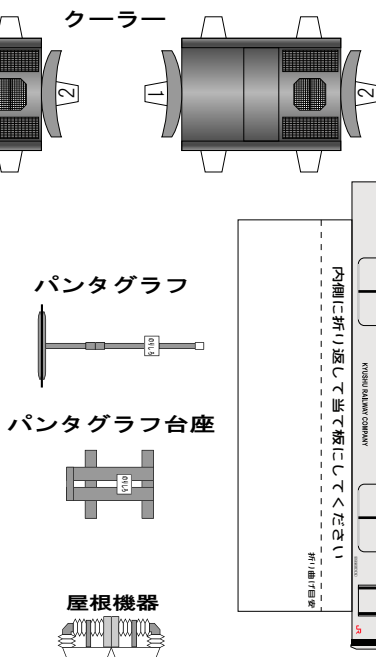

特攻野郎Bチーム

<http://tokkou-b-team.net/>

JR九州817系0番台

熊本車両センター所属車風ペーパークラフト クモハ817-0

クハ816-0

(株)バンダイの公式HPではありません。
また(株)バンダイと全く関係ありません。
(株)バンダイにお問い合わせはしないでください。
当製品は管理者に属します。無断で転載、2次使用はできません。
(商品販売やオークションに転載することもできません。)