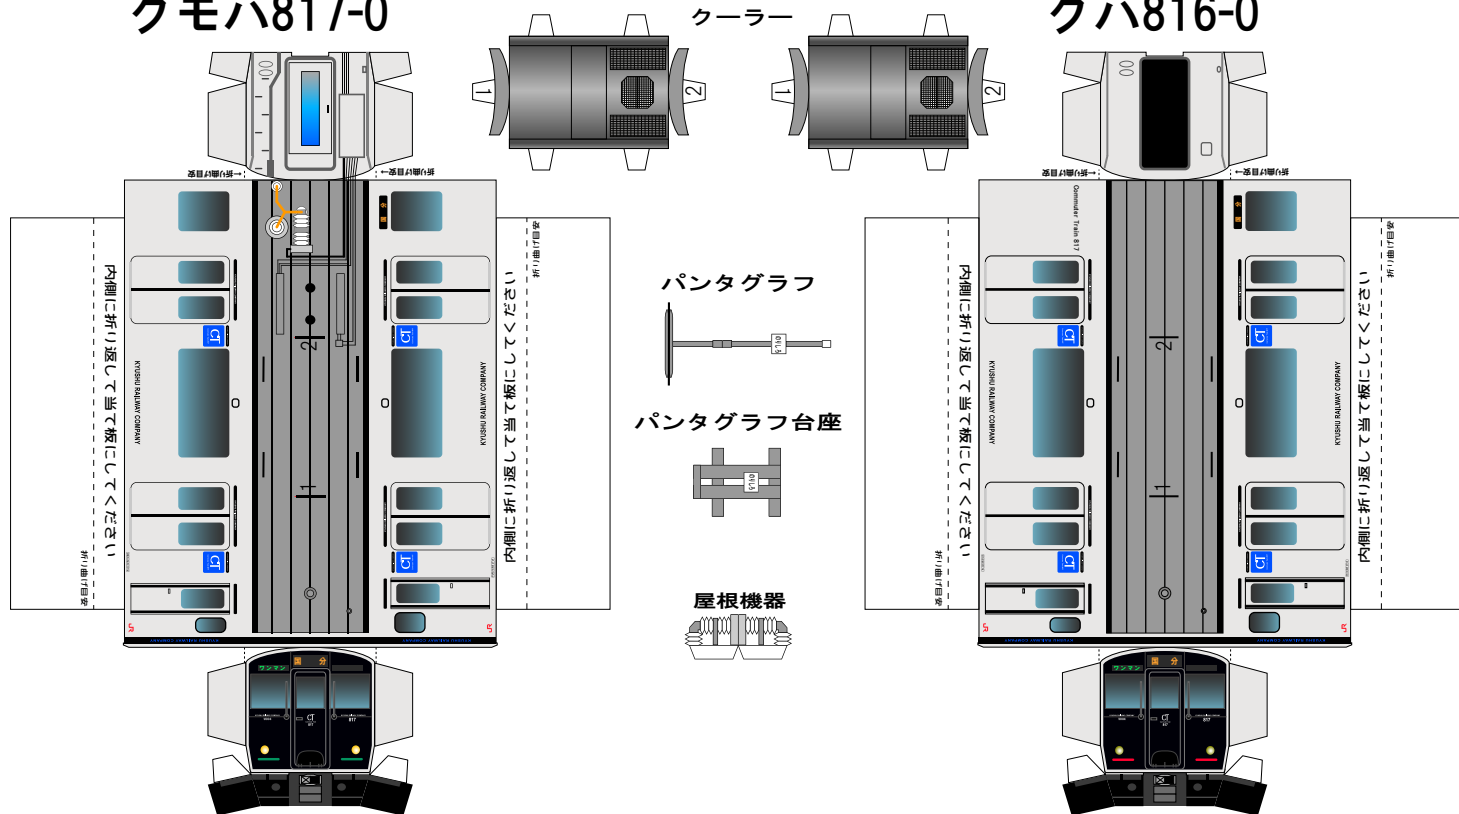

特攻野郎Bチーム

<http://tokkou-b-team.net/>

JR九州817系0番台

鹿児島車両センター所属車風ペーパークラフト

クモハ817-0

クーラー

クハ816-0

(株)バンダイの公式HPではありません。
 また(株)バンダイと全く関係ありません。
 (株)バンダイにお問い合わせはしないでください。
 当製品は管理者に属します。無断で転載、2次使用はできません。
 (商品販売やオークションに転載することもできません。)