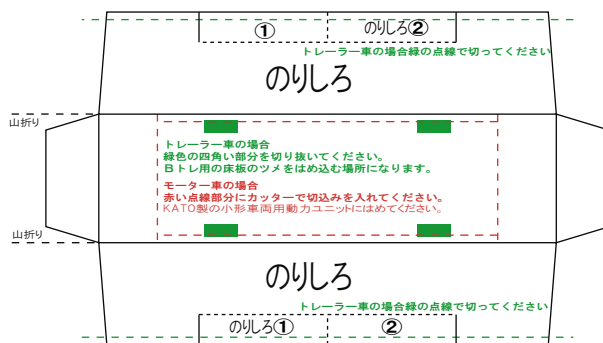

特攻野郎Bチーム

<http://tokkou-b-team.net/>

JR九州817系0番台

鹿児島車両センター所属車風ペーパークラフト

クモハ817-0

クーラー

クハ816-0

(株)バンダイの公式HPではありません。
 また(株)バンダイと全く関係ありません。
 (株)バンダイにお問い合わせはしないでください。
 当製品は管理者に属します。無断で転載、2次使用はできません。
 (商品販売やオークションに転載することもできません。)