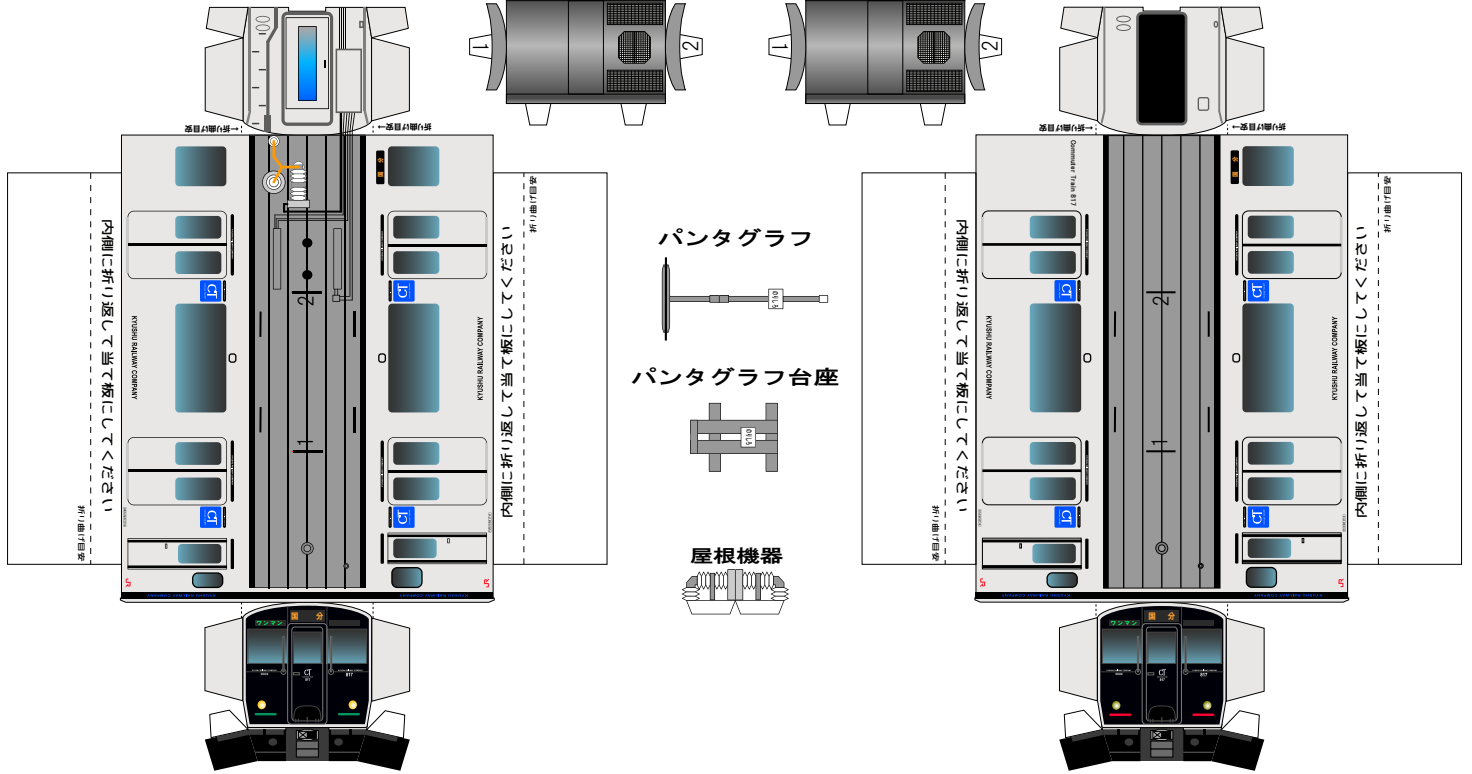

特攻野郎Bチーム

<http://tokkou-b-team.net/>

JR九州817系0番台

鹿児島車両センター所属車風ペーパークラフト

クモハ817-0

クーラー

クハ816-0

(株)バンダイの公式HPではありません。
 また(株)バンダイと全く関係ありません。
 (株)バンダイにお問い合わせはしないでください。
 当製品は管理者に属します。無断で転載、2次使用はできません。
 (商品販売やオークションに転載することもできません。)