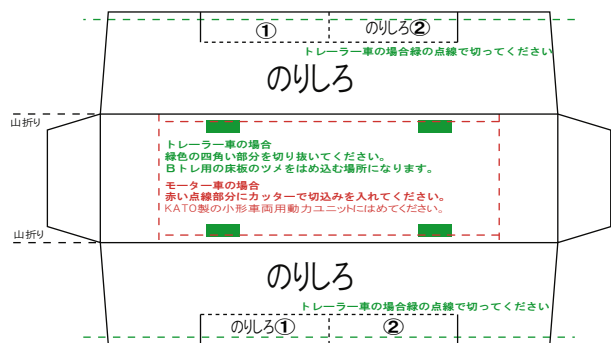

特攻野郎Bチーム

<http://tokkou-b-team.net/>

JR九州817系0番台

鹿児島車両センター所属車風ペーパークラフト

クモハ817-0

クーラー

クハ816-0

(株)バンダイの公式HPではありません。
 また(株)バンダイと全く関係ありません。
 (株)バンダイにお問い合わせはしないでください。
 当製品は管理者に属します。無断で転載、2次使用はできません。
 (商品販売やオークションに転載することもできません。)