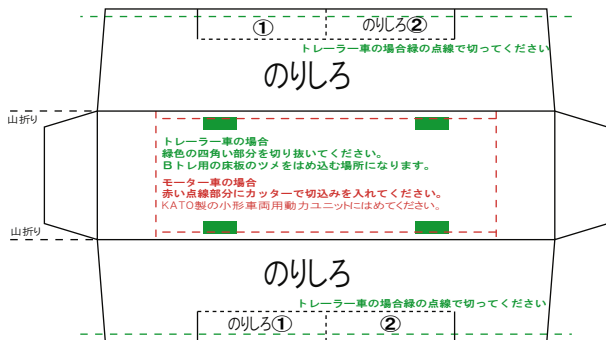

特攻野郎Bチーム

<http://tokkou-b-team.net/>

JR九州817系0番台

鹿児島車両センター所属車風ペーパークラフト

クモハ817-0

クーラー

クハ816-0

(株)バンダイの公式HPではありません。
 また(株)バンダイと全く関係ありません。
 (株)バンダイにお問い合わせはしないでください。
 当製品は管理者に属します。無断で転載、2次使用はできません。
 (商品販売やオークションに転載することもできません。)