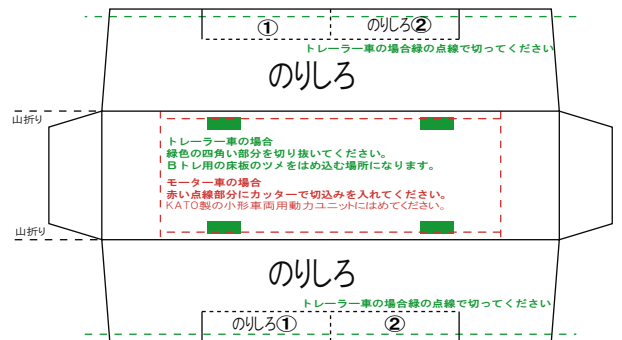

特攻野郎Bチーム

<http://tokkou-b-team.net/>

JR九州817系0番台

鹿児島車両センター所属車風ペーパークラフト

クモハ817-0

クーラー

クハ816-0

(株)バンダイの公式HPではありません。
 また(株)バンダイと全く関係ありません。
 (株)バンダイにお問い合わせはしないでください。
 当製品は管理者に属します。無断で転載、2次使用はできません。
 (商品販売やオークションに転載することもできません。)