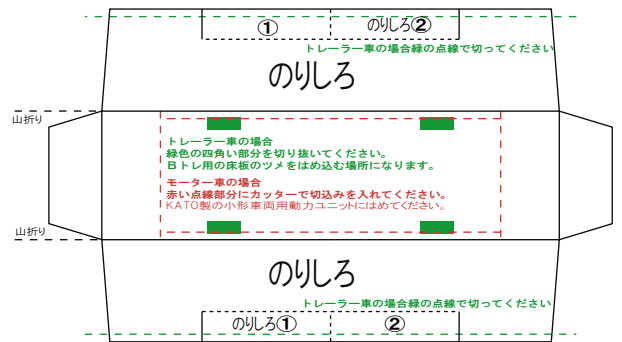

特攻野郎Bチーム

<http://tokkou-b-team.net/>

JR九州817系0番台

福北ゆたか線風ペーパークラフト

クモハ817-0

クーラー

クハ816-0

(株)バンダイの公式HPではありません。
 また(株)バンダイと全く関係ありません。
 (株)バンダイにお問い合わせはしないでください。
 当製品は管理者に属します。無断で転載、2次使用はできません。
 (商品販売やオークションに転載することもできません。)