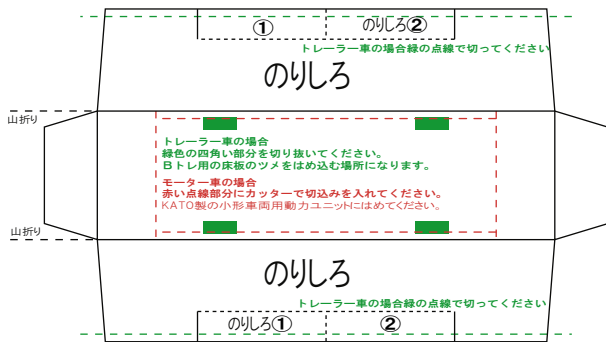

特攻野郎Bチーム

<http://tokkou-b-team.net/>

JR九州817系0番台

福北ゆたか線風ペーパークラフト

クモハ817-0

クーラー

クハ816-0

(株)バンダイの公式HPではありません。
 また(株)バンダイと全く関係ありません。
 (株)バンダイにお問い合わせはしないでください。
 当製品は管理者に属します。無断で転載、2次使用はできません。
 (商品販売やオークションに転載することもできません。)