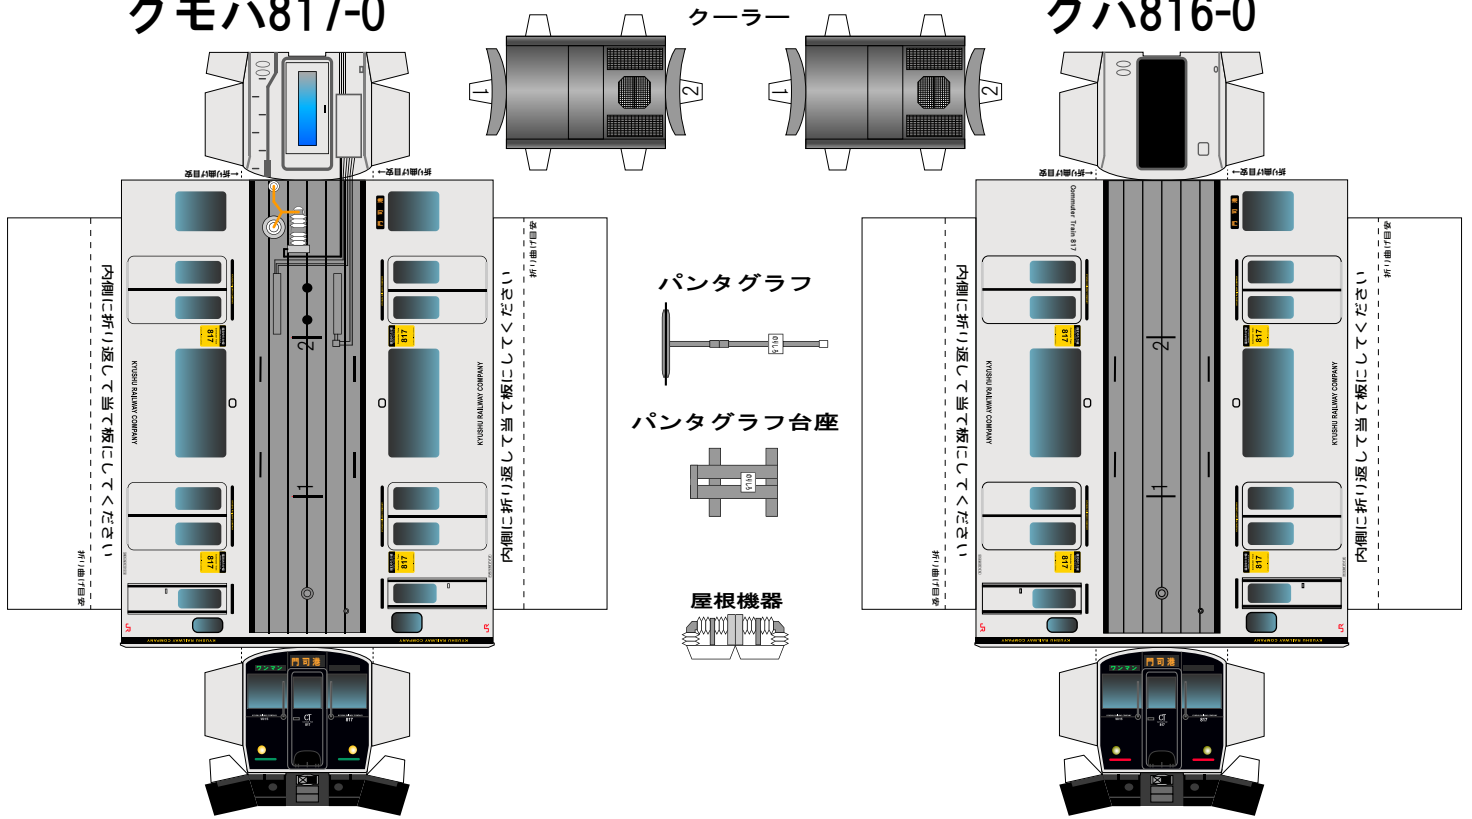

特攻野郎Bチーム

<http://tokkou-b-team.net/>

JR九州817系0番台

福北ゆたか線風ペーパークラフト

クモハ817-0

クーラー

クハ816-0

(株)バンダイの公式HPではありません。
 また(株)バンダイと全く関係ありません。
 (株)バンダイにお問い合わせはしないでください。
 当製品は管理者に属します。無断で転載、2次使用はできません。
 (商品販売やオークションに転載することもできません。)