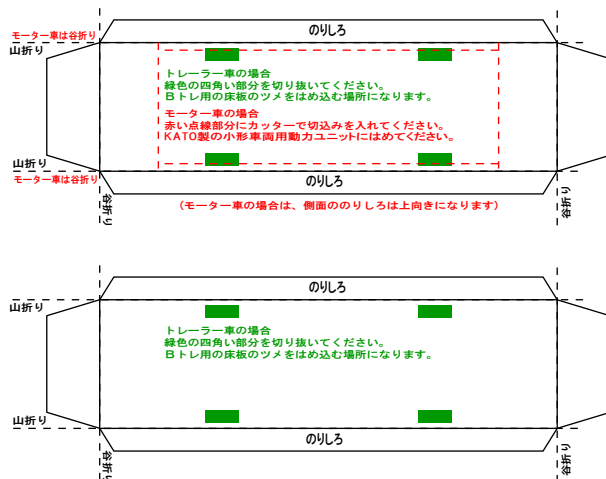

特攻野郎Bチーム

http://www.kokensha.co.jp/tokkou_b-team

701系山形2両編成Bトレイン風ペーパークラフト

(株)バンダイの公式HPではありません。
 また(株)バンダイと全く関係ありません。
 (株)バンダイにお問い合わせはしないでください。
 当製品は管理者に属します。無断で転載、2次使用はできません。
 (商品販売やオークションに転載することもできません。)
 「Bトレインショーティー」は(株)バンダイの登録商標です。
 権利者の許諾なく使用することはできません。
 小さいお子様が作る場合、大人のそばで作るようお願いいたします。
 カッター・はさみ等を使う場合注意してお使いください。

注意： 掲示板等にアドレスを貼る時は必ずトップページ
 (下記アドレス) にしてください。