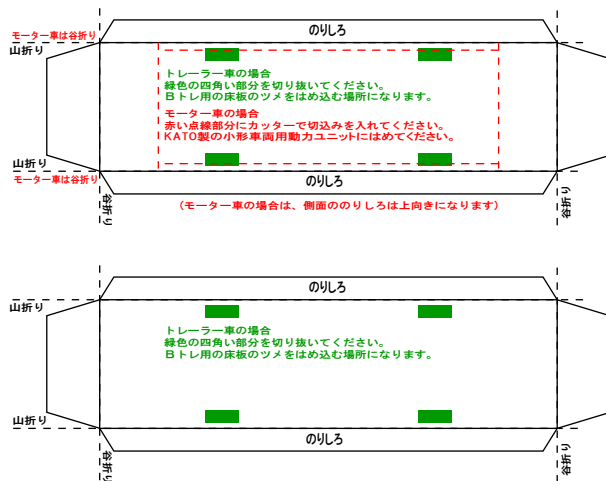

## 701系田沢湖2両編成Bトレイン風ペーパークラフト

(株)バンダイの公式HPではありません。  
また(株)バンダイと全く関係ありません。  
(株)バンダイにお問い合わせはしないでください。  
当製品は管理者に属します。無断で転載、2次使用はできません。  
(商品販売やオークションに転載することもできません。)  
「Bトレインショーティー」は(株)バンダイの登録商標です。  
権利者の許諾なく使用することはできません。  
小さいお子様が作る場合、大人のそばで作るようお願いいたします。  
カッター・はさみ等を使う場合注意してお使いください。