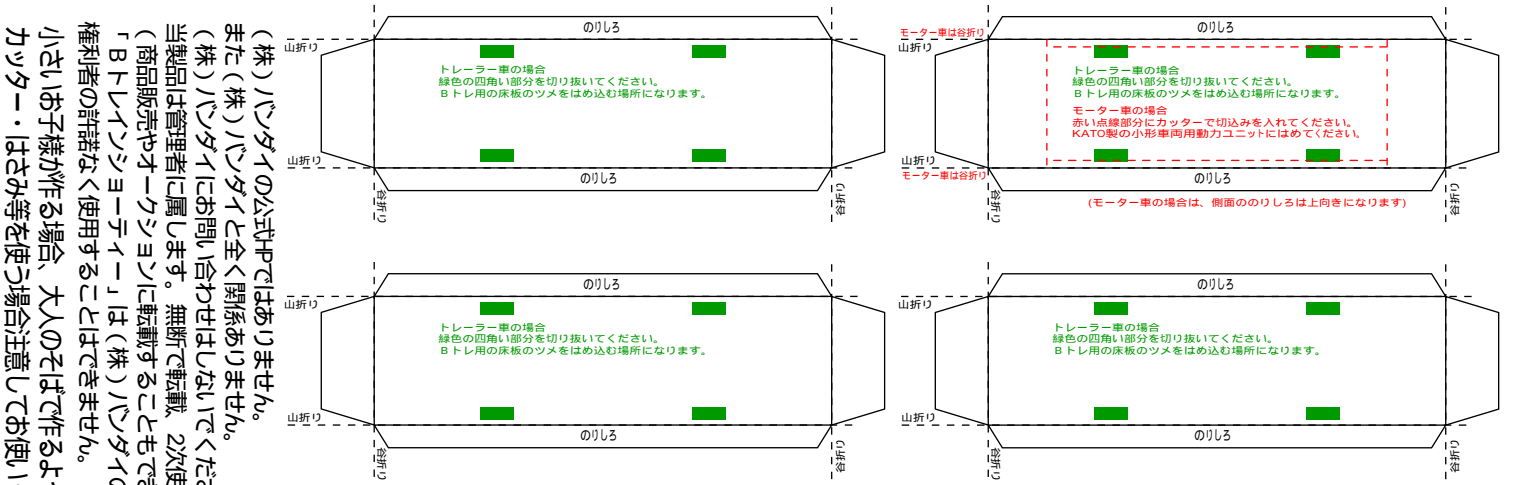

## 701系仙台4両編成風ペーパークラフト

（株）バンダイの公式Pではありません。  
 また（株）バンダイと全く関係ありません。  
 （株）バンダイにお問い合わせはしないでください。  
 当製品は管理者に属します。無断で転載、2次使用できません。  
 （商品販売やオークションに転載することもできません。）  
 「Bトレインジョイナー」は（株）バンダイの登録商標です。  
 権利者の許諾なく使用することはできません。  
 小さいお子様が作る場合、大人のそばで作るようお願いいたします。  
 カッター・はさみ等を使う場合注意してお使いください。