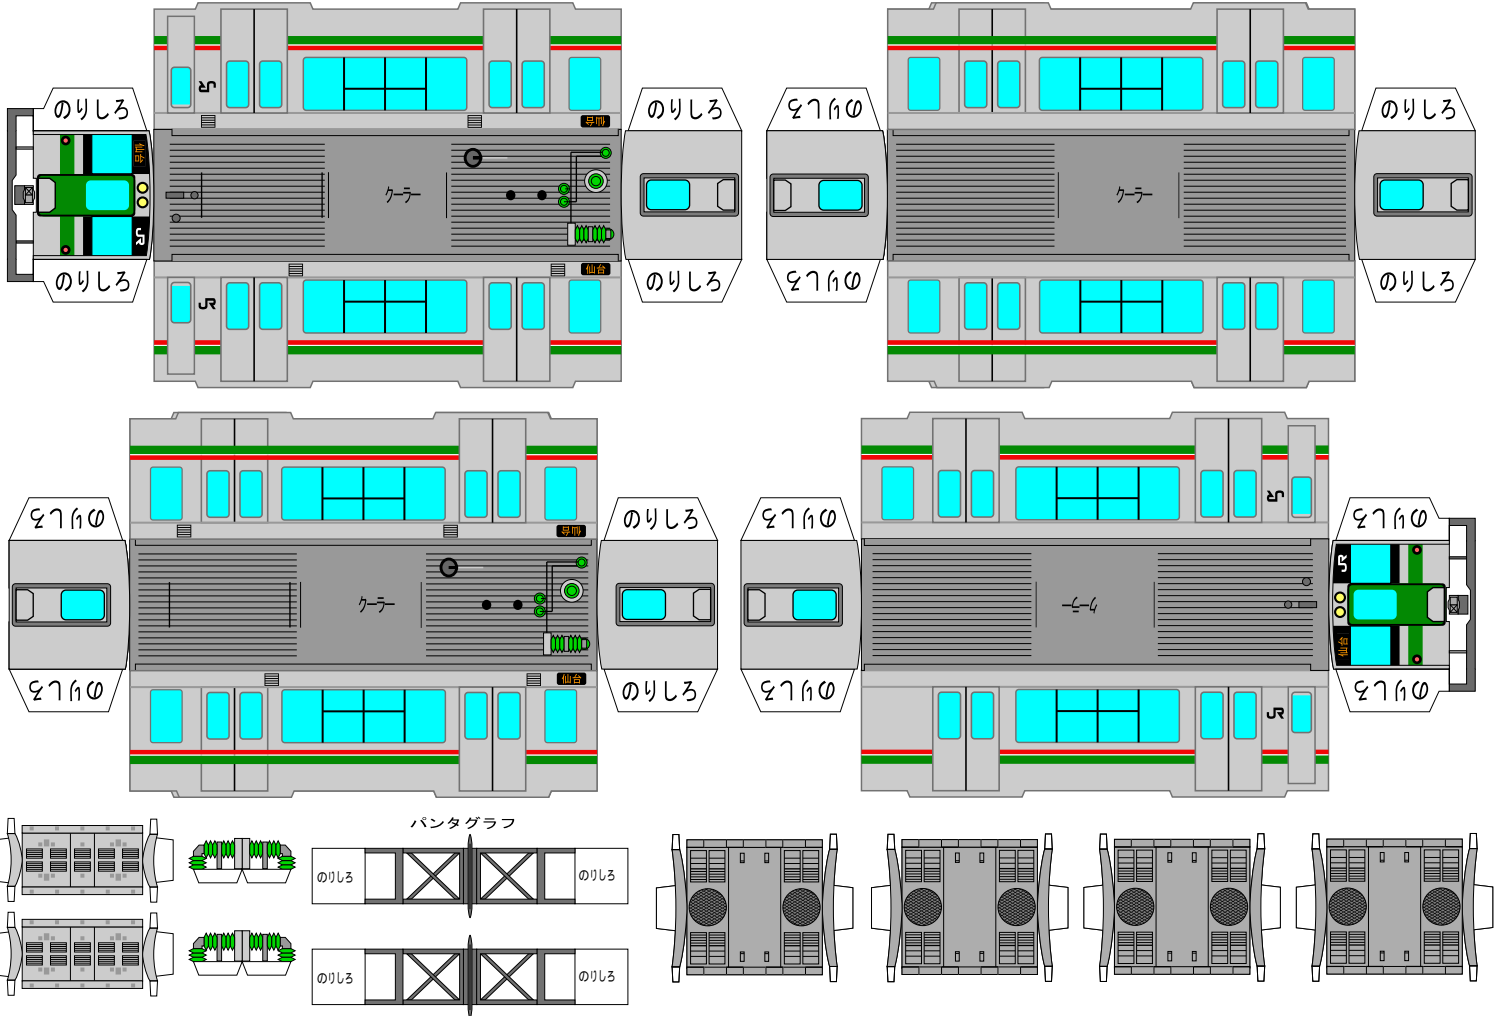

## 701系仙台4両編成風ペーパークラフト

（株）バンダイの公式Pではありません。  
 また（株）バンダイと全く関係ありません。  
 （株）バンダイにお問い合わせはしないでください。  
 当製品は管理者に属します。無断で転載、2次使用できません。  
 （商品販売やオークションに転載することもできません。）  
 「Bトレインジョイナー」は（株）バンダイの登録商標です。  
 権利者の許諾なく使用することはできません。  
 小さいお子様が作る場合、大人のそばで作るようお願いいたします。  
 カッター・はさみ等を使う場合注意してお使いください。