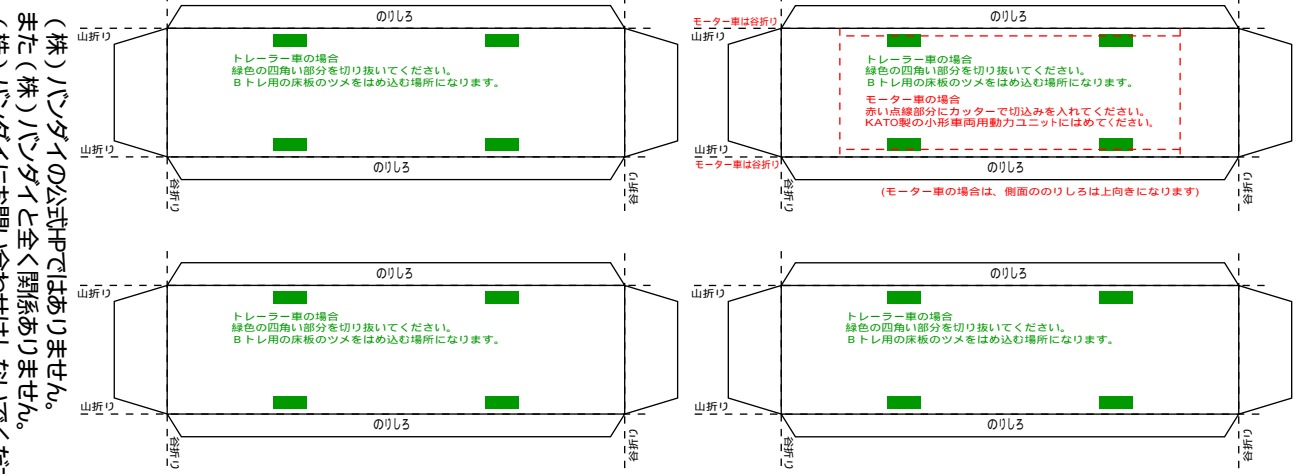

特攻野郎 Bチーム

http://www.kokensha.co.jp/tokkou_b-team

701系仙台4両編成風ペーパークラフト

（株）バンダイの公式Pではありません。
 また（株）バンダイと全く関係ありません。
 （株）バンダイにお問い合わせはしないでください。
 当製品は管理者に属します。無断で転載、2次使用できません。
 （商品販売やオークションに転載することもできません。）
 「Bトレンジャー」は（株）バンダイの登録商標です。
 権利者の許諾なく使用することはできません。
 小さいお子様が作る場合、大人のそばで作るようお願いいたします。
 カッター・はさみ等を使う場合注意してお使いください。

注意： 掲示板等にアドレスを貼る時は必ずトップページ（下記アドレス）にしてください。