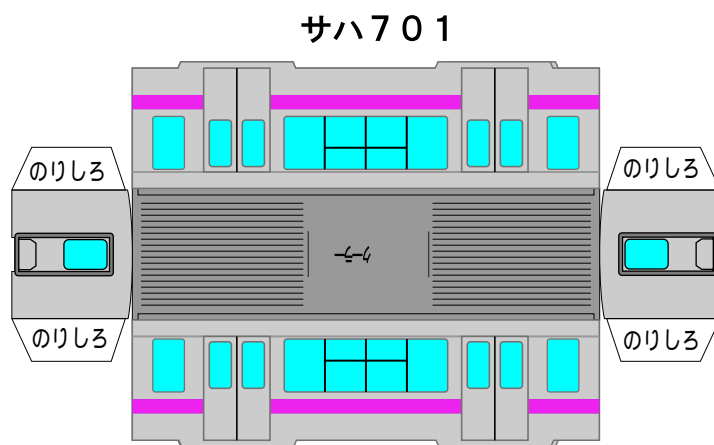

(株)バンダイの公式ではありません。
また(株)バンダイと全く関係ありません。
(株)バンダイにお問い合わせはできません。
当製品は管理者に属します。無断で複製、二次使用はできません。
(商品開発や著作権の侵害を防止するため)。
「Bトレインショーケース」は(株)バンダイの登録商標です。
権利者の許諾なく使用することはできません。

小さいお子様で作る場合、大人のサポートをお願いします。
カッター・はさみ等を使う場合は注意してお使いください。