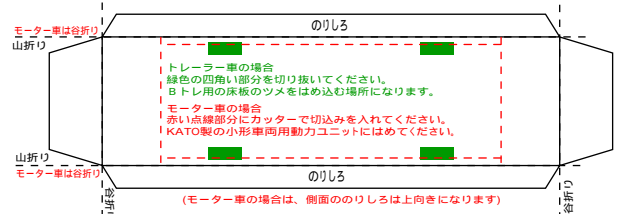

## 701系秋田2～3両編成風ペーパークラフト

(株)バンダイの公式ではありません。  
 また(株)バンダイと全く関係ありません。  
 (株)バンダイにお問い合わせはできません。  
 当製品は管理者に属します。無断で複製、二次使用はできません。  
 (商品開発や著作権の侵害を防止するため)。  
 「Bトレインショーケース」は(株)バンダイの登録商標です。  
 権利者の許諾なく使用することはできません。