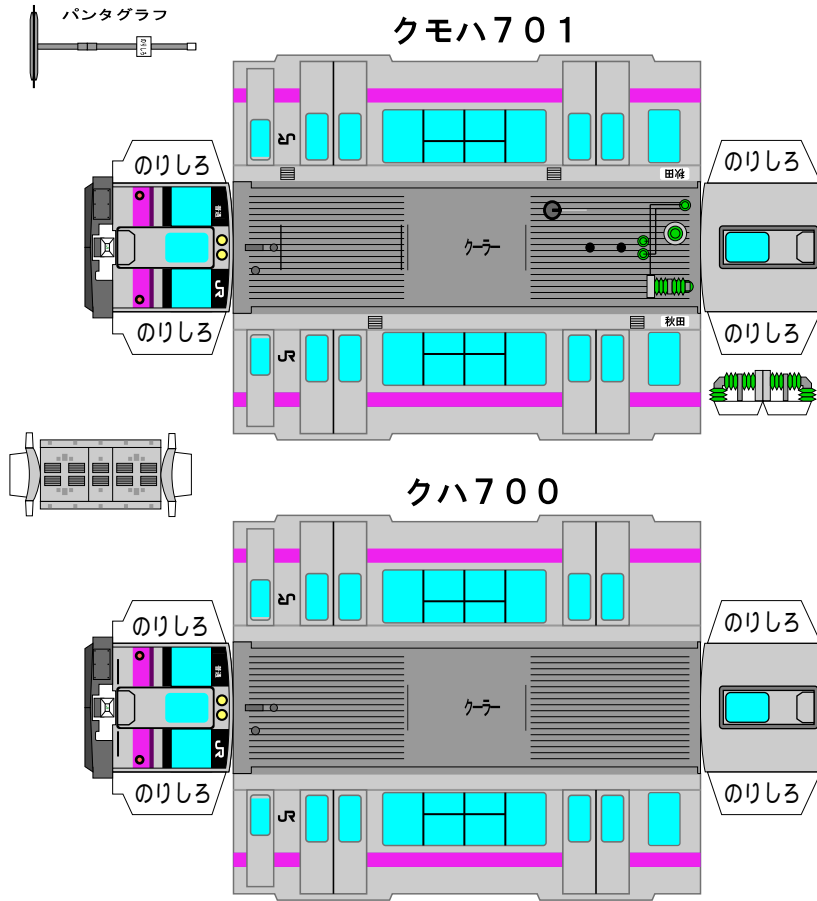

## 701系秋田2～3両編成風ペーパークラフト

(株)バンダイの公式ではありません。  
 また(株)バンダイと全く関係ありません。  
 (株)バンダイにお問い合わせはできません。  
 当製品は管理者に属します。無断で複製、二次使用はできません。  
 (商品開発や著作権の侵害を防止するため)。  
 「Bトレインショーケース」は(株)バンダイの登録商標です。  
 権利者の許諾なく使用することはできません。