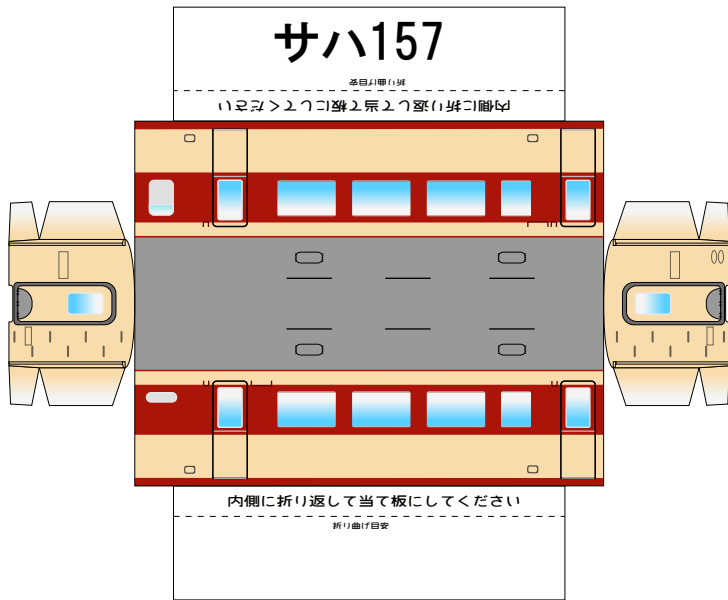

特攻野郎Bチーム

<http://tokkou-b-team.net/>

157系(サハ・サロ)風ペーパークラフト

(株)バンダイの公式HPではありません。
 また(株)バンダイと全く関係ありません。
 (株)バンダイにお問い合わせはしないでください。
 当製品は管理者に属します。無断で転載、2次使用はできません。
 (商品販売やオークションに転載することもできません。)

「Bトレインショーティー」は(株)バンダイの登録商標です。
 権利者の許諾なく使用することはできません。小さいお子様が作る場合、
 大人のそばで作るようお願いします。
 カッター・はさみ等を使う場合注意してお使いください。