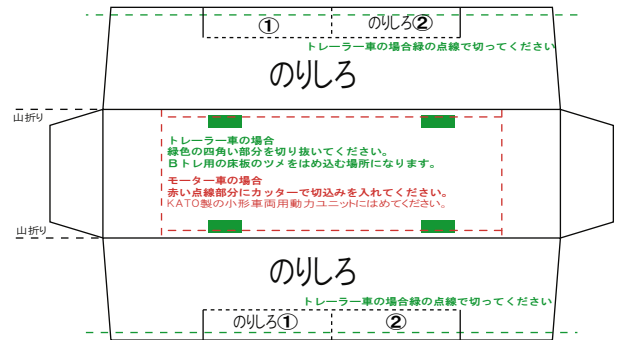

特攻野郎Bチーム

<http://tokkou-b-team.net/>

157系(サハ・サロ)風ペーパークラフト

(株)バンダイの公式HPではありません。
 また(株)バンダイと全く関係ありません。
 (株)バンダイにお問い合わせはしないでください。
 当製品は管理者に属します。無断で転載、2次使用はできません。
 (商品販売やオークションに転載することもできません。)

「Bトレインショーティー」は(株)バンダイの登録商標です。
 権利者の許諾なく使用することはできません。小さいお子様が作る場合、
 大人のそばで作るようお願いします。
 カッター・はさみ等を使う場合注意してお使いください。