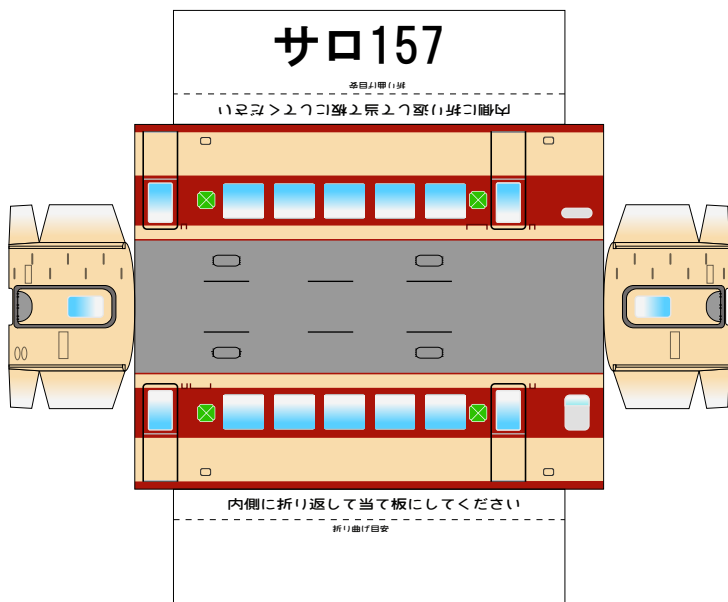

特攻野郎Bチーム

<http://tokkou-b-team.net/>

157系(サハ・サロ)風ペーパークラフト

(株)バンダイの公式HPではありません。
 また(株)バンダイと全く関係ありません。
 (株)バンダイにお問い合わせはしないでください。
 当製品は管理者に属します。無断で転載、2次使用はできません。
 (商品販売やオークションに転載することもできません。)

「Bトレインショーティー」は(株)バンダイの登録商標です。
 権利者の許諾なく使用することはできません。小さいお子様が作る場合、
 大人のそばで作るようお願いします。
 カッター・はさみ等を使う場合注意してお使いください。