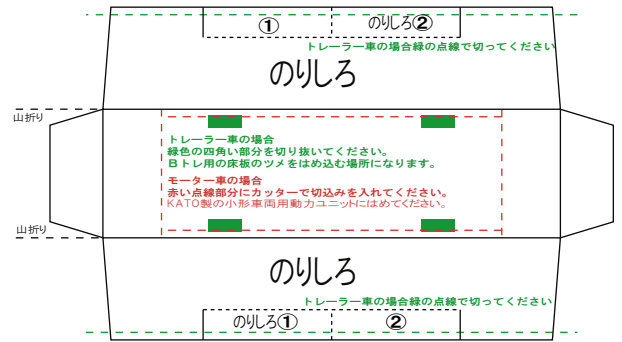

特攻野郎Bチーム

<http://tokkou-b-team.net/>

157系(サハ・サロ)風ペーパークラフト

(株)バンダイの公式HPではありません。
 また(株)バンダイと全く関係ありません。
 (株)バンダイにお問い合わせはしないでください。
 当製品は管理者に属します。無断で転載、2次使用はできません。
 (商品販売やオークションに転載することもできません。)

「Bトレインショーティー」は(株)バンダイの登録商標です。
 権利者の許諾なく使用することはできません。小さいお子様が作る場合、
 大人のそばで作るようお願いします。
 カッター・はさみ等を使う場合注意してお使いください。