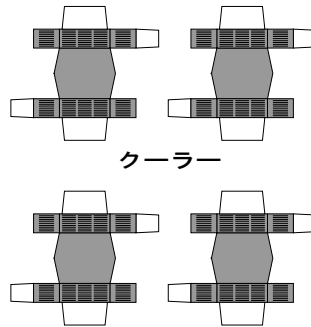

特攻野郎Bチーム

<http://tokkou-b-team.net/>

157系(クモハ・モハ)風ペーパークラフト

クモハ157

内側に折り返して当て板にしてください

折り曲げ目安

正面裏板

山折り

山折り

のりしろ

のりしろ

のりしろ①

のりしろ②

モハ156

内側に折り返して当て板にしてください

折り曲げ目安

クーラー

パンタグラフ

のりしろ

のりしろ

のりしろ①

のりしろ②

(株)バンダイの公式HPではありません。
 また(株)バンダイと全く関係ありません。
 (株)バンダイにお問い合わせはしないでください。
 当製品は管理者に属します。無断で転載、2次使用はできません。
 (商品販売やオークションに転載することもできません。)

「Bトレインショーティー」は(株)バンダイの登録商標です。
 権利者の許諾なく使用することはできません。小さいお子様が作る場合、
 大人のそばで作るようお願いします。
 カッター・はさみ等を使う場合注意してお使いください。