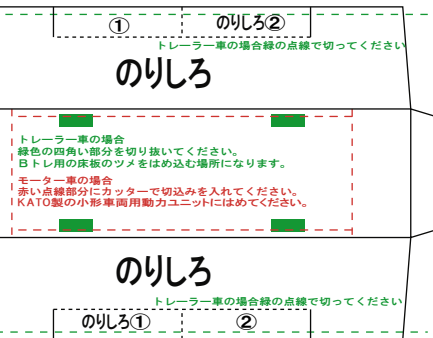

特攻野郎Bチーム

<http://tokkou-b-team.net/>

157系(クモハ・モハ)風ペーパークラフト

クモハ157

内側に折り返して当て板にしてください

折り曲げ目安

正面裏板

山折り

山折り

のりしろ

のりしろ

のりしろ①

のりしろ②

モハ156

内側に折り返して当て板にしてください

折り曲げ目安