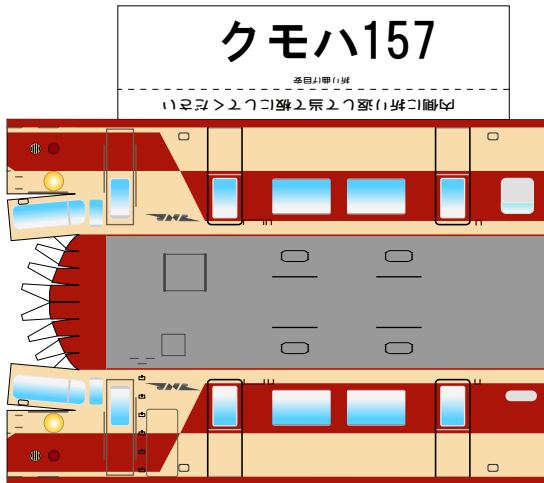

特攻野郎Bチーム

<http://tokkou-b-team.net/>

157系(クモハ・モハ)風ペーパークラフト

クモハ157

内側に折り返して当て板にしてください

折り曲げ目安

正面裏板

山折り

山折り

のりしろ

のりしろ

のりしろ①

のりしろ②

モハ156

内側に折り返して当て板にしてください

折り曲げ目安