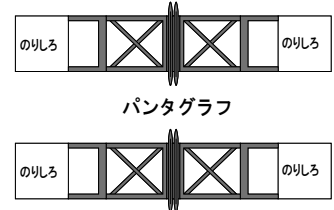

特攻野郎Bチーム

<http://tokkou-b-team.net/>

157系(クモハ・モハ)風ペーパークラフト

クモハ157

内側に折り返して当て板にしてください

折り曲げ目安

正面裏板

山折り

山折り

のりしろ

のりしろ

のりしろ①

のりしろ②

モハ156

内側に折り返して当て板にしてください

折り曲げ目安

クーラー

パンタグラフ

のりしろ

のりしろ

のりしろ①

のりしろ②

(株)バンダイの公式HPではありません。
 また(株)バンダイと全く関係ありません。
 (株)バンダイにお問い合わせはしないでください。
 当製品は管理者に属します。無断で転載、2次使用はできません。
 (商品販売やオークションに転載することもできません。)

「Bトレインショーティー」は(株)バンダイの登録商標です。
 権利者の許諾なく使用することはできません。小さいお子様が作る場合、
 大人のそばで作るようお願いします。
 カッター・はさみ等を使う場合注意してお使いください。