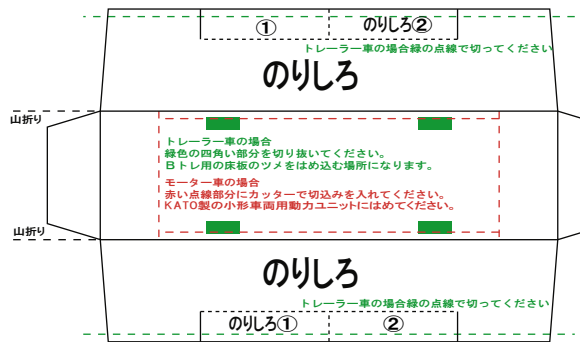

クーラー

パンタグラフ

のりしろ

のりしろ

のりしろ①

のりしろ②

(株)バンダイの公式HPではありません。
 また(株)バンダイと全く関係ありません。
 (株)バンダイにお問い合わせはしないでください。
 当製品は管理者に属します。無断で転載、2次使用はできません。
 (商品販売やオークションに転載することもできません。)

「Bトレインショーティー」は(株)バンダイの登録商標です。
 権利者の許諾なく使用することはできません。小さいお子様が作る場合、
 大人のそばで作るようお願いします。
 カッター・はさみ等を使う場合注意してお使いください。