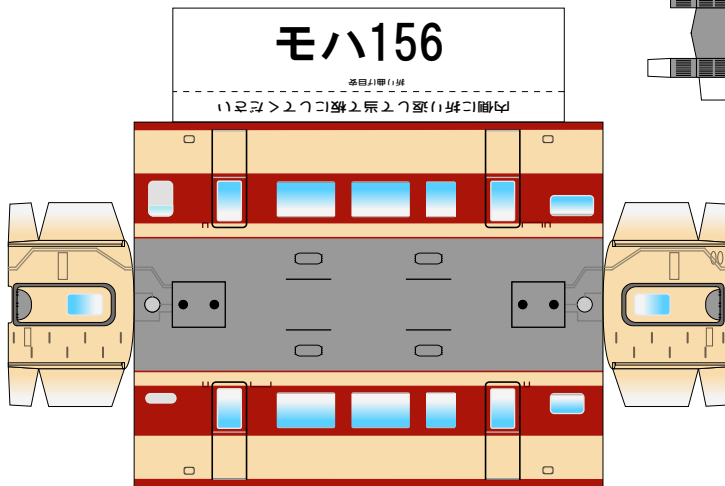

特攻野郎Bチーム

<http://tokkou-b-team.net/>

157系(クモハ・モハ)風ペーパークラフト

クモハ157

内側に折り返して当て板にしてください

折り曲げ目安

正面裏板

山折り

山折り

のりしろ

のりしろ

のりしろ①

のりしろ②

モハ156

内側に折り返して当て板にしてください

折り曲げ目安