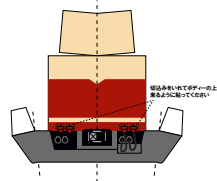

特攻野郎Bチーム

<http://tokkou-b-team.net/>

157系(クモハ・モハ)風ペーパークラフト

クモハ157

内側に折り返して当て板にしてください

折り曲げ目安

正面裏板

山折り

山折り

のりしろ

のりしろ

のりしろ①

のりしろ②

モハ156

内側に折り返して当て板にしてください

折り曲げ目安