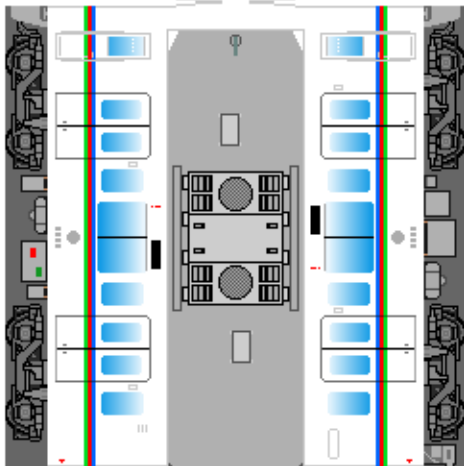

特攻野郎 B チーム

<http://tokkou-b-team.net/>

↑ いろいろなペーパークラフトがあるからみてね~♪

秩父の白い電車 No.4000 ペーパークラフト

1号車
クハ (奇数)

4号車
クハ (偶数)

2号車
モハ (奇数)

3号車
モハ (偶数)

下腹ひきしめ
ベルト
下腹ひきしめ
ベルト

車両のおなががふくらんだら
車体のうちがわにはってね
※パパやママのおなかには
つかえません

下腹ひきしめ
ベルト
下腹ひきしめ
ベルト

車両のおなががふくらんだら
車体のうちがわにはってね
※パパやママのおなかには
つかえません