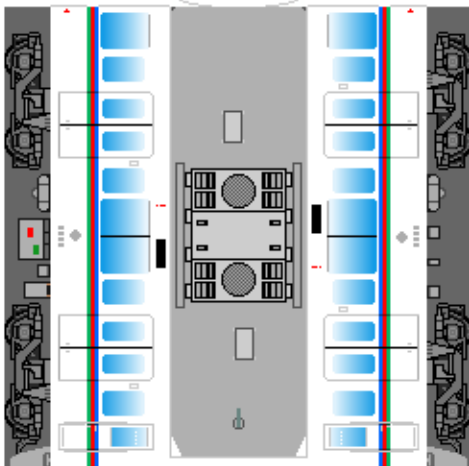

特攻野郎 **B** チーム

<http://tokkou-b-team.net/>

↑ いろいろなペーパークラフトがあるからみてね~♪

秩父の白い電車 No.4000 ペーパークラフト

1号車
クハ (奇数)

2号車
モハ (奇数)

下腹ひきしめ
ベルト
下腹ひきしめ
ベルト

車両のおなががふくらんだら
車体のうちがわにはってね
※パパやママのおなかには
つかえません

4号車
クハ (偶数)

下腹ひきしめ
ベルト
下腹ひきしめ
ベルト

車両のおなががふくらんだら
車体のうちがわにはってね
※パパやママのおなかには
つかえません

3号車
モハ (偶数)

ハサミできって
のりではってね