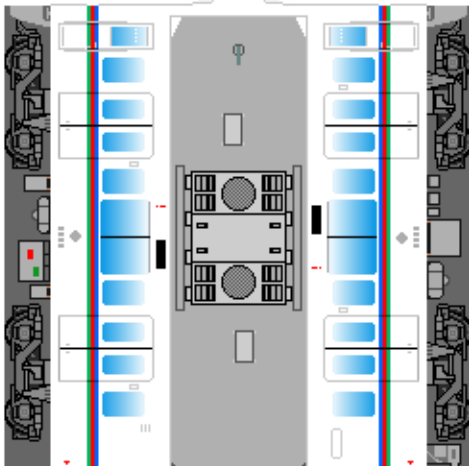

特攻野郎 **B** チーム

<http://tokkou-b-team.net/>

↑ いろいろなペーパークラフトがあるからみてね~♪

秩父の白い電車 No.4000 ペーパークラフト

1号車
クハ (奇数)

2号車
モハ (奇数)

下腹ひきしめ
ベルト
下腹ひきしめ
ベルト

車両のおなががふくらんだら
車体のうちがわにはってね
※パパやママのおなかには
つかえません

4号車
クハ (偶数)

下腹ひきしめ
ベルト
下腹ひきしめ
ベルト

車両のおなががふくらんだら
車体のうちがわにはってね
※パパやママのおなかには
つかえません

3号車
モハ (偶数)

ハサミできって
のりではってね