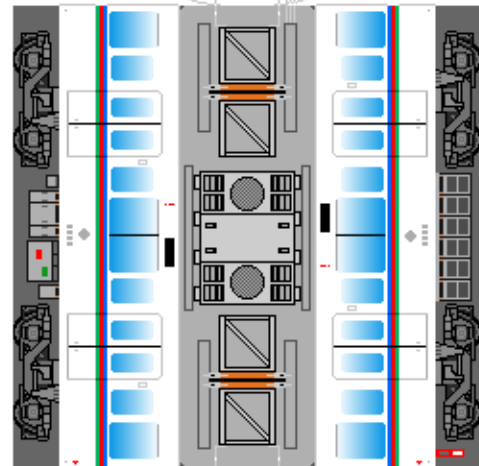

特攻野郎 **B** チーム

<http://tokkou-b-team.net/>

↑ いろいろなペーパークラフトがあるからみてね~♪

秩父の白い電車 No.4000 ペーパークラフト

1号車
クハ (奇数)

2号車
モハ (奇数)

下腹ひきしめ
ベルト
下腹ひきしめ
ベルト

車両のおなががふくらんだら
車体のうちがわにはってね
※パパやママのおなかには
つかえません

4号車
クハ (偶数)

下腹ひきしめ
ベルト
下腹ひきしめ
ベルト

車両のおなががふくらんだら
車体のうちがわにはってね
※パパやママのおなかには
つかえません

3号車
モハ (偶数)

ハサミできって
のりではってね