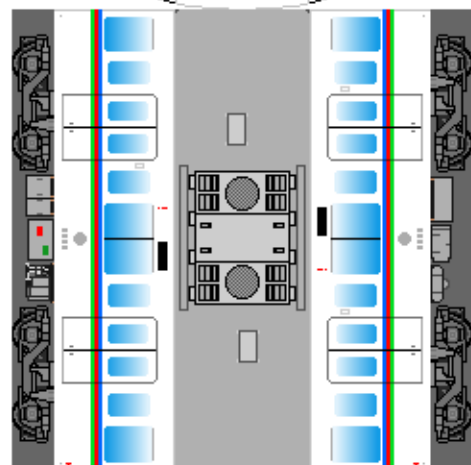

特攻野郎 B チーム

<http://tokkou-b-team.net/>

↑ いろいろなペーパークラフトがあるからみてね~♪

秩父の白い電車 No.4000 ペーパークラフト

1号車
クハ (奇数)

4号車
クハ (偶数)

2号車
モハ (奇数)

3号車
モハ (偶数)

下腹ひきしめ
ベルト
下腹ひきしめ
ベルト

車両のおなががふくらんだら
車体のうちがわにはってね
※パパやママのおなかには
つかえません

下腹ひきしめ
ベルト
下腹ひきしめ
ベルト

車両のおなががふくらんだら
車体のうちがわにはってね
※パパやママのおなかには
つかえません