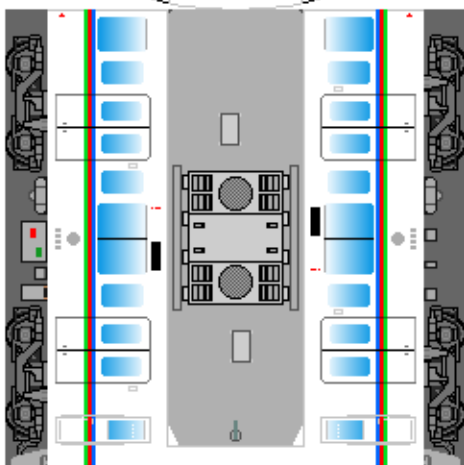

特攻野郎 B チーム

<http://tokkou-b-team.net/>

↑ いろいろなペーパークラフトがあるからみてね~♪

秩父の白い電車 No.4000 ペーパークラフト

1号車
クハ (奇数)

4号車
クハ (偶数)

2号車
モハ (奇数)

3号車
モハ (偶数)

下腹ひきしめ
ベルト
下腹ひきしめ
ベルト

車両のおなががふくらんだら
車体のうちがわにはってね
※パパやママのおなかには
つかえません

下腹ひきしめ
ベルト
下腹ひきしめ
ベルト

車両のおなががふくらんだら
車体のうちがわにはってね
※パパやママのおなかには
つかえません