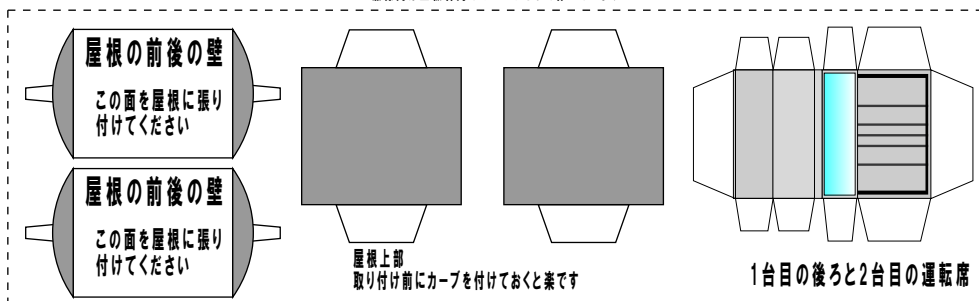

特攻野郎 Bチーム

<http://tokkou-b-team.net/>

クム80000 Bトレイン風ペーパークラフト

点線内は上級者向けのパーツとして作っています

点線内は上級者向けのパーツとして作っています

(株)バンダイの公式HPではありません。
 また(株)バンダイと全く関係ありません。
 (株)バンダイにお問い合わせはしないでください。
 当製品は管理者に属します。無断で転載、2次使用はできません。
 (商品販売やオークションに転載することもできません。)