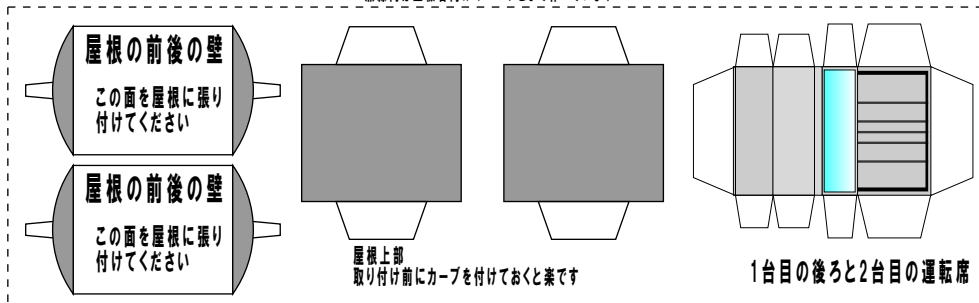

特攻野郎 Bチーム

<http://tokkou-b-team.net/>

クム80000 Bトレイン風ペーパークラフト

点線内は上級者向けのパーツとして作っています

点線内は上級者向けのパーツとして作っています

(株)バンダイの公式HPではありません。
 また(株)バンダイと全く関係ありません。
 (株)バンダイにお問い合わせはしないでください。
 当製品は管理者に属します。無断で転載、2次使用はできません。
 (商品販売やオークションに転載することもできません。)