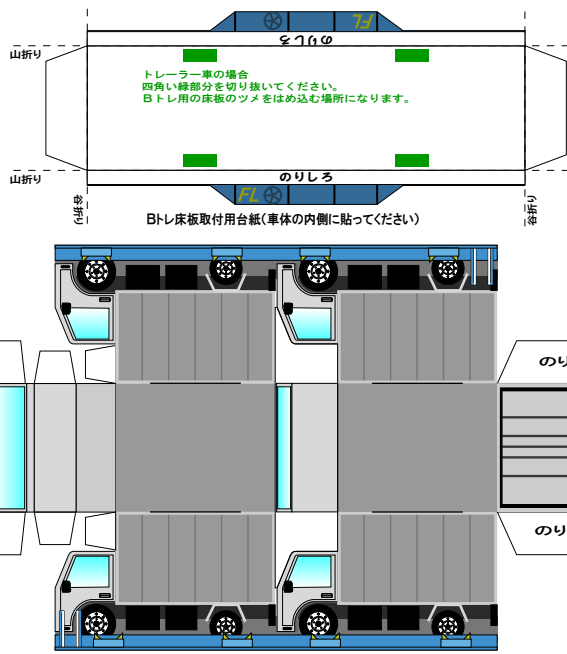

特攻野郎 Bチーム

<http://tokkou-b-team.net/>

クム80000 Bトレイン風ペーパークラフト

点線内は上級者向けのパーツとして作っています

点線内は上級者向けのパーツとして作っています

(株)バンダイの公式HPではありません。
 また(株)バンダイと全く関係ありません。
 (株)バンダイにお問い合わせはしないでください。
 当製品は管理者に属します。無断で転載、2次使用はできません。
 (商品販売やオークションに転載することもできません。)