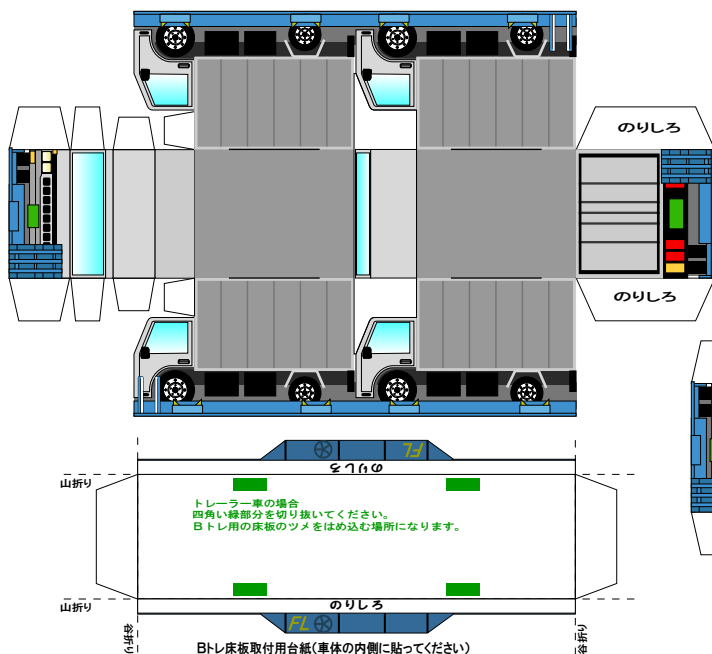

特攻野郎 Bチーム

<http://tokkou-b-team.net/>

クム80000 Bトレイン風ペーパークラフト

点線内は上級者向けのパーツとして作っています

点線内は上級者向けのパーツとして作っています

(株)バンダイの公式HPではありません。
 また(株)バンダイと全く関係ありません。
 (株)バンダイにお問い合わせはしないでください。
 当製品は管理者に属します。無断で転載、2次使用はできません。
 (商品販売やオークションに転載することもできません。)