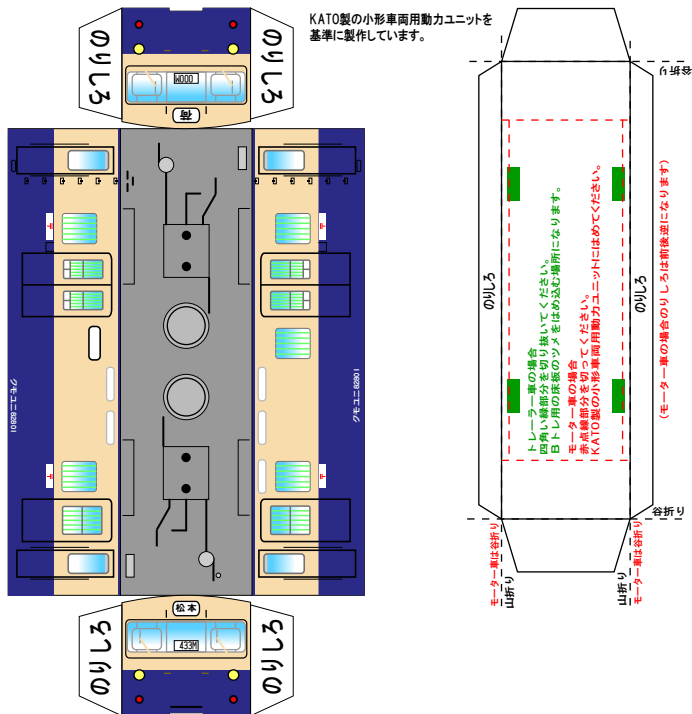

特攻野郎Bチーム

<http://tokkou-b-team.net/>

クモユニ82800風ペーパークラフト

クモユニ82000風ペーパークラフト

(株)バンダイの公式HPではありません。
 また(株)バンダイと全く関係ありません。
 (株)バンダイにお問い合わせはしないでください。
 当製品は管理者に属します。無断で転載、2次使用はできません。
 (商品販売やオークションに転載することもできません。)
 「Bトレインショーティー」は(株)バンダイの登録商標です。
 権利者の許諾なく使用することはできません。

小さいお子様が作る場合、大人のそばで作るようお願いします。
 カッター・はさみ等を使う場合注意してお使いください。

クモニ83800風ペーパークラフト

注意: 掲示板等にアドレスを張る時は必ずトップページ
 (下記アドレス)にしてください。