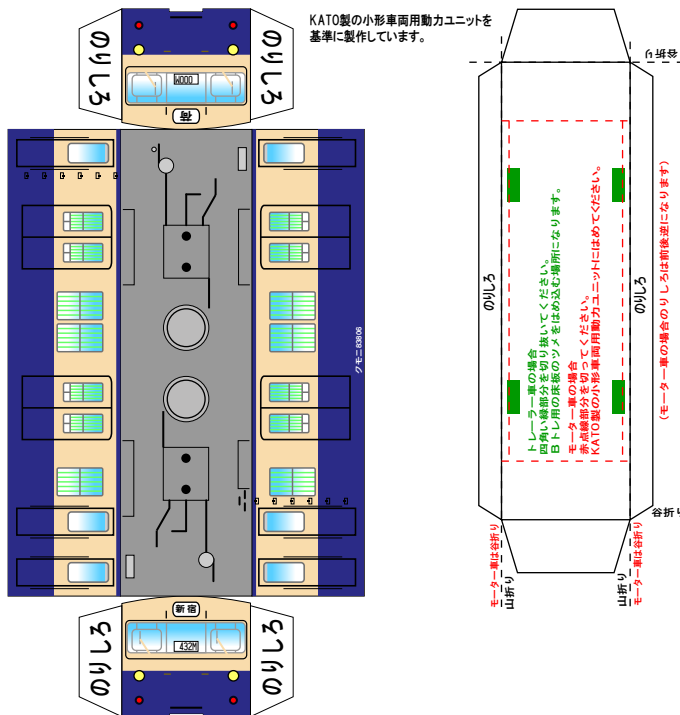

クモニ83800風ペーパークラフト

注意: 掲示板等にアドレスを張る時は必ずトップページ
(下記アドレス)にしてください。