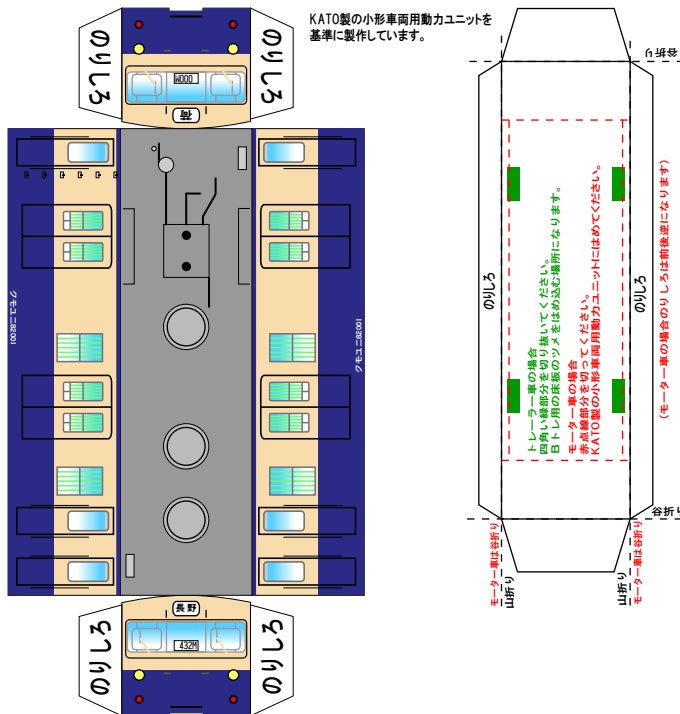

特攻野郎Bチーム

<http://tokkou-b-team.net/>

クモユニ82800風ペーパークラフト

クモユニ82000風ペーパークラフト

(株)バンダイの公式HPではありません。
 また(株)バンダイと全く関係ありません。
 (株)バンダイにお問い合わせはしないでください。
 当製品は管理者に属します。無断で転載、2次使用はできません。
 (商品販売やオークションに転載することもできません。)
 「Bトレインショーティー」は(株)バンダイの登録商標です。
 権利者の許諾なく使用することはできません。