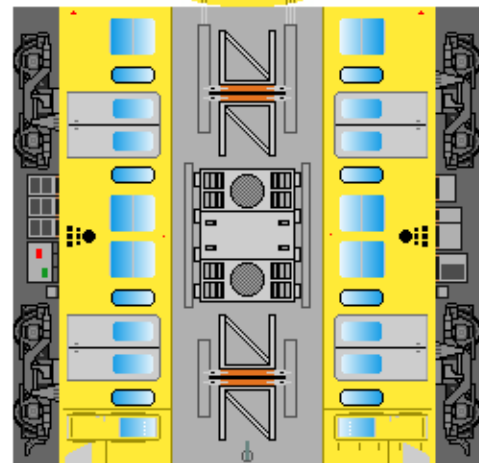

## 武蔵野の黄色い電車

No.401

ペーパークラフト

張り上げ屋根  
クモハ (奇数)

一般屋根  
クモハ (奇数)

下腹ひきしめ ベルト
下腹ひきしめ ベルト

車両のおなががふくらんだら  
車体のうちがわにはってね  
※パパやママのおなかには  
つかえません

張り上げ屋根  
クモハ (偶数)

下腹ひきしめ ベルト
下腹ひきしめ ベルト

車両のおなががふくらんだら  
車体のうちがわにはってね  
※パパやママのおなかには  
つかえません

一般屋根  
クモハ (偶数)

ハサミできって  
のりではってね