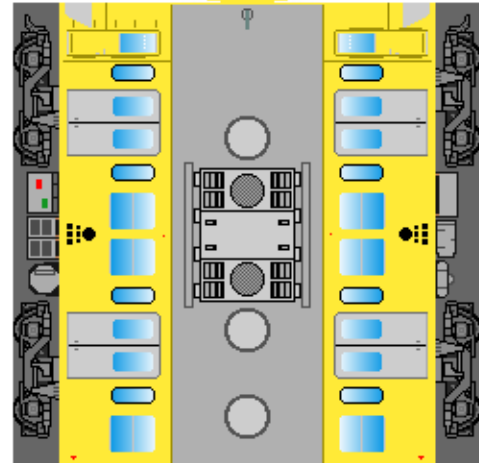

## 武蔵野の黄色い電車

No.401

ペーパークラフト

張り上げ屋根  
クモハ (奇数)

一般屋根  
クモハ (奇数)

下腹ひきしめ ベルト
下腹ひきしめ ベルト

車両のおなががふくらんだら  
車体のうちがわにはってね  
※パパやママのおなかには  
つかえません

張り上げ屋根  
クモハ (偶数)

下腹ひきしめ ベルト
下腹ひきしめ ベルト

車両のおなががふくらんだら  
車体のうちがわにはってね  
※パパやママのおなかには  
つかえません

一般屋根  
クモハ (偶数)

ハサミできって  
のりではってね