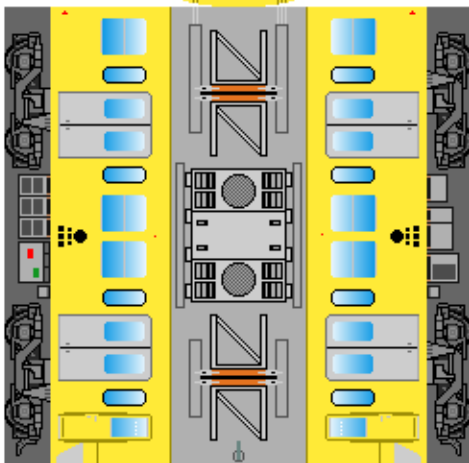

## 武蔵野の黄色い電車

No.401

ペーパークラフト

張り上げ屋根  
クモハ (奇数)

一般屋根  
クモハ (奇数)

下腹ひきしめ ベルト
下腹ひきしめ ベルト

車両のおなががふくらんだら  
車体のうちがわにはってね  
※パパやママのおなかには  
つかえません

張り上げ屋根  
クモハ (偶数)

下腹ひきしめ ベルト
下腹ひきしめ ベルト

車両のおなががふくらんだら  
車体のうちがわにはってね  
※パパやママのおなかには  
つかえません

一般屋根  
クモハ (偶数)

ハサミできって  
のりではってね