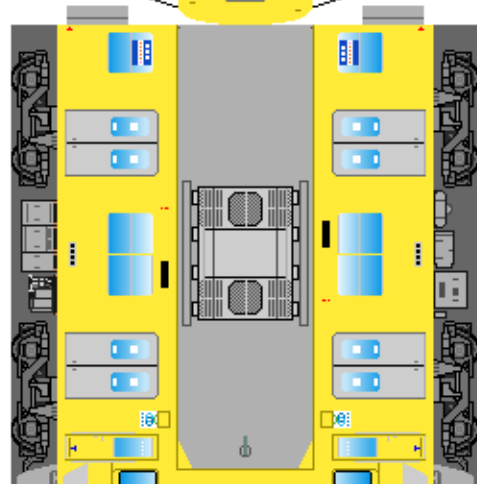

増結・1号車
クモハ(奇数)

下腹ひきしめ	ベルト
下腹ひきしめ	ベルト

車両のおながふくらんだら
車体のうちがわにはってね
※パパやママのおなかには
つかえません

5号車
モハ(偶数)

増結・2号車
クハ(偶数)

下腹ひきしめ	ベルト
下腹ひきしめ	ベルト

車両のおながふくらんだら
車体のうちがわにはってね
※パパやママのおなかには
つかえません

ハサミできって
のりではってね