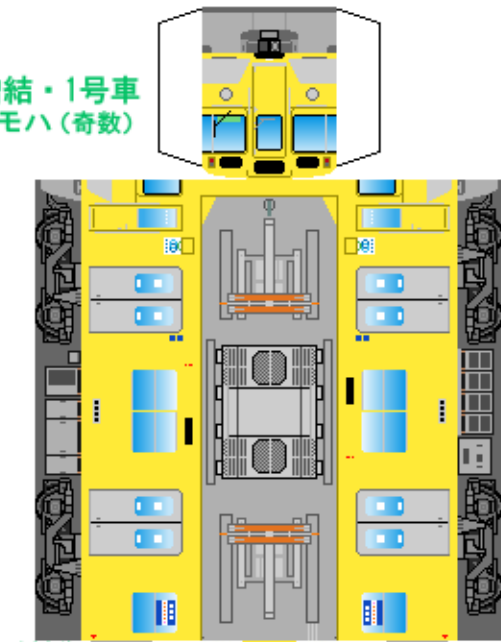

特攻野郎 B チーム

<http://tokkou-b-team.net/>

↑ いろいろなペーパークラフトがあるからみてね~♪

武蔵野の黄色い電車

No.2000

ペーパークラフト

その4

4号車
モハ(奇数)

増結・1号車
クモハ(奇数)

下腹ひきしめ	ベルト
下腹ひきしめ	ベルト

車両のおながふくらんだら
車体のうちがわにはってね
※パパやママのおなかには
つかえません

5号車
モハ(偶数)

増結・2号車
クハ(偶数)

下腹ひきしめ	ベルト
下腹ひきしめ	ベルト

車両のおながふくらんだら
車体のうちがわにはってね
※パパやママのおなかには
つかえません

ハサミできって
のりではってね