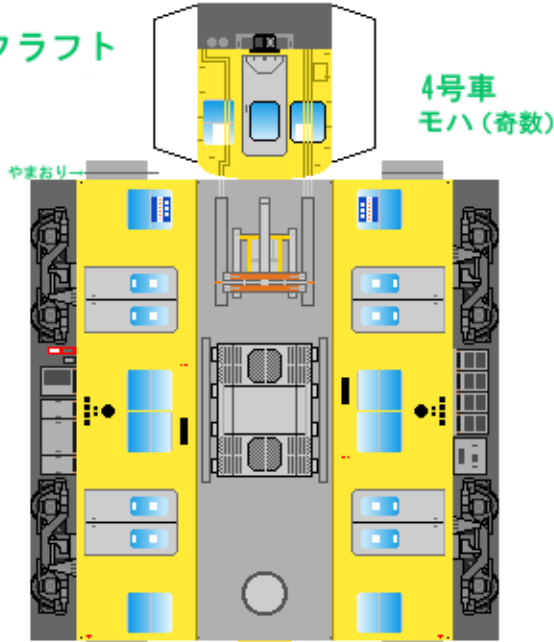

特攻野郎 B チーム

<http://tokkou-b-team.net/>

↑ いろいろなペーパークラフトがあるからみてね~♪

武蔵野の黄色い電車

No.2000

ペーパークラフト

その4

4号車
モハ(奇数)

増結・1号車
クモハ(奇数)

下腹ひきしめ	ベルト
下腹ひきしめ	ベルト

車両のおながふくらんだら
車体のうちがわにはってね
※パパやママのおなかには
つかえません

5号車
モハ(偶数)

増結・2号車
クハ(偶数)

下腹ひきしめ	ベルト
下腹ひきしめ	ベルト

車両のおながふくらんだら
車体のうちがわにはってね
※パパやママのおなかには
つかえません

ハサミできって
のりではってね