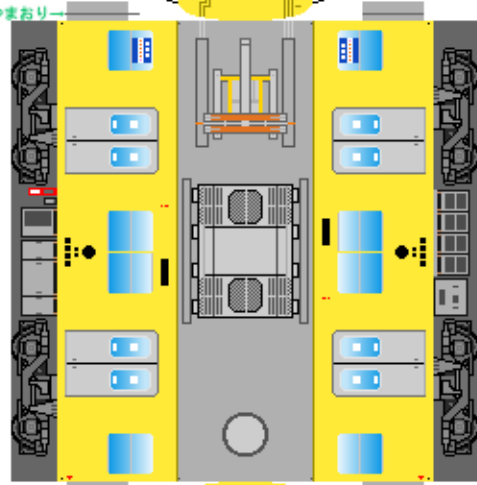

特攻野郎 **B** チーム

<http://tokkou-b-team.net/>

↑ いろいろなペーパークラフトがあるからみてね~♪

武蔵野の黄色い電車

No.2000

ペーパークラフト

その3

1号車
クハ (奇数)

2・6号車
モハ (奇数)

やまおりー

下腹ひきしめ
ベルト
下腹ひきしめ
ベルト

8号車
クハ (偶数)

3・7号車
モハ (偶数)

下腹ひきしめ
ベルト
下腹ひきしめ
ベルト

車両のおなかがふくらんだら
車体のうちがわにはってね
※パパやママのおなかには
つかえません

車両のおなかがふくらんだら
車体のうちがわにはってね
※パパやママのおなかには
つかえません