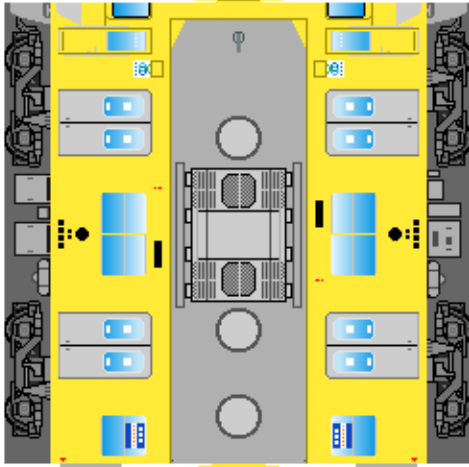

特攻野郎 **B** チーム

<http://tokkou-b-team.net/>

↑ いろいろなペーパークラフトがあるからみてね~♪

武蔵野の黄色い電車

No.2000

ペーパークラフト

その3

1号車
クハ (奇数)

2・6号車
モハ (奇数)

やまおりー

下腹ひきしめ
ベルト
下腹ひきしめ
ベルト

8号車
クハ (偶数)

3・7号車
モハ (偶数)

下腹ひきしめ
ベルト
下腹ひきしめ
ベルト

車両のおなかがふくらんだら
車体のうちがわにはってね
※パパやママのおなかには
つかえません

車両のおなかがふくらんだら
車体のうちがわにはってね
※パパやママのおなかには
つかえません