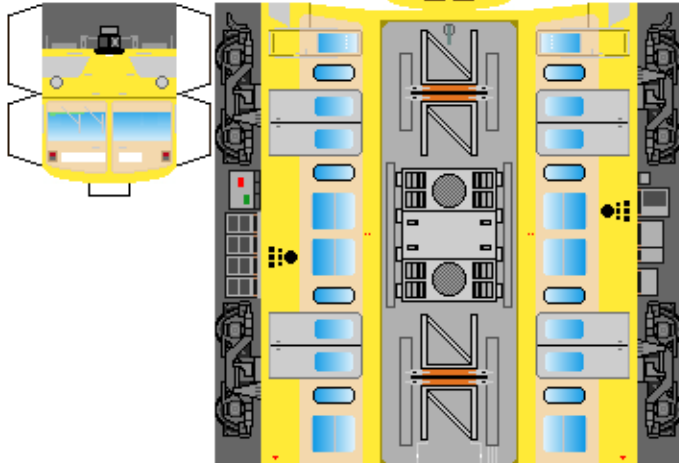

特攻野郎 B チーム

<http://tokkou-b-team.net/>

↑ いろいろなペーパークラフトがあるからみてね~♪

武蔵野の黄色い電車

No.101N-3

ペーパークラフト

つなげかた
2両編成
①-②
③-④

下腹ひきしめ
ベルト
下腹ひきしめ
ベルト

下腹ひきしめ
ベルト
下腹ひきしめ
ベルト

車両のおなががふくらんだら
車体のうちがわにはってね
※パパやママのおなかには
つかえません

車両のおなががふくらんだら
車体のうちがわにはってね
※パパやママのおなかには
つかえません