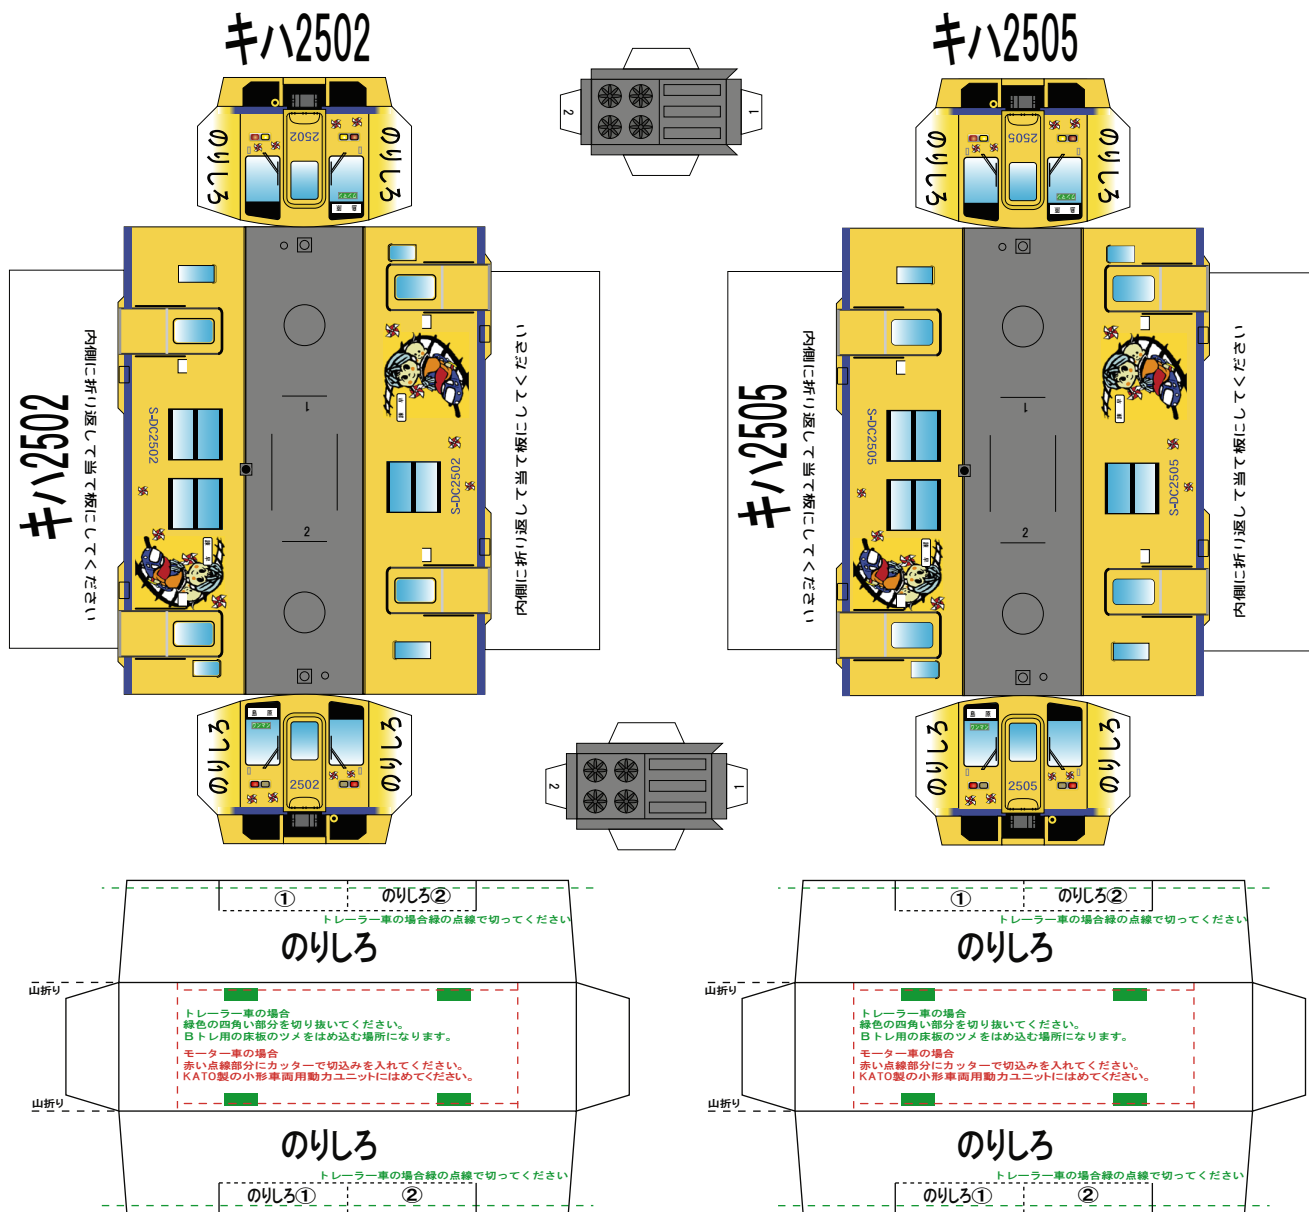

特攻野郎Bチーム

<http://tokkou-b-team.net/>

島原鉄道キハ2500B トレイン風ペーパークラフト

(株)バンダイの公式HPではありません。
 また(株)バンダイと全く関係ありません。
 (株)バンダイにお問い合わせはしないでください。
 当製品は管理者に属します。無断で転載、2次使用はできません。
 (商品販売やオークションに転載することもできません。)

「Bトレインショーティー」は(株)バンダイの登録商標です。
 権利者の許諾なく使用することはできません。
 小さいお子様が作る場合、大人のそばで作るようお願いします。
 カッター・はさみ等を使う場合注意してお使いください。