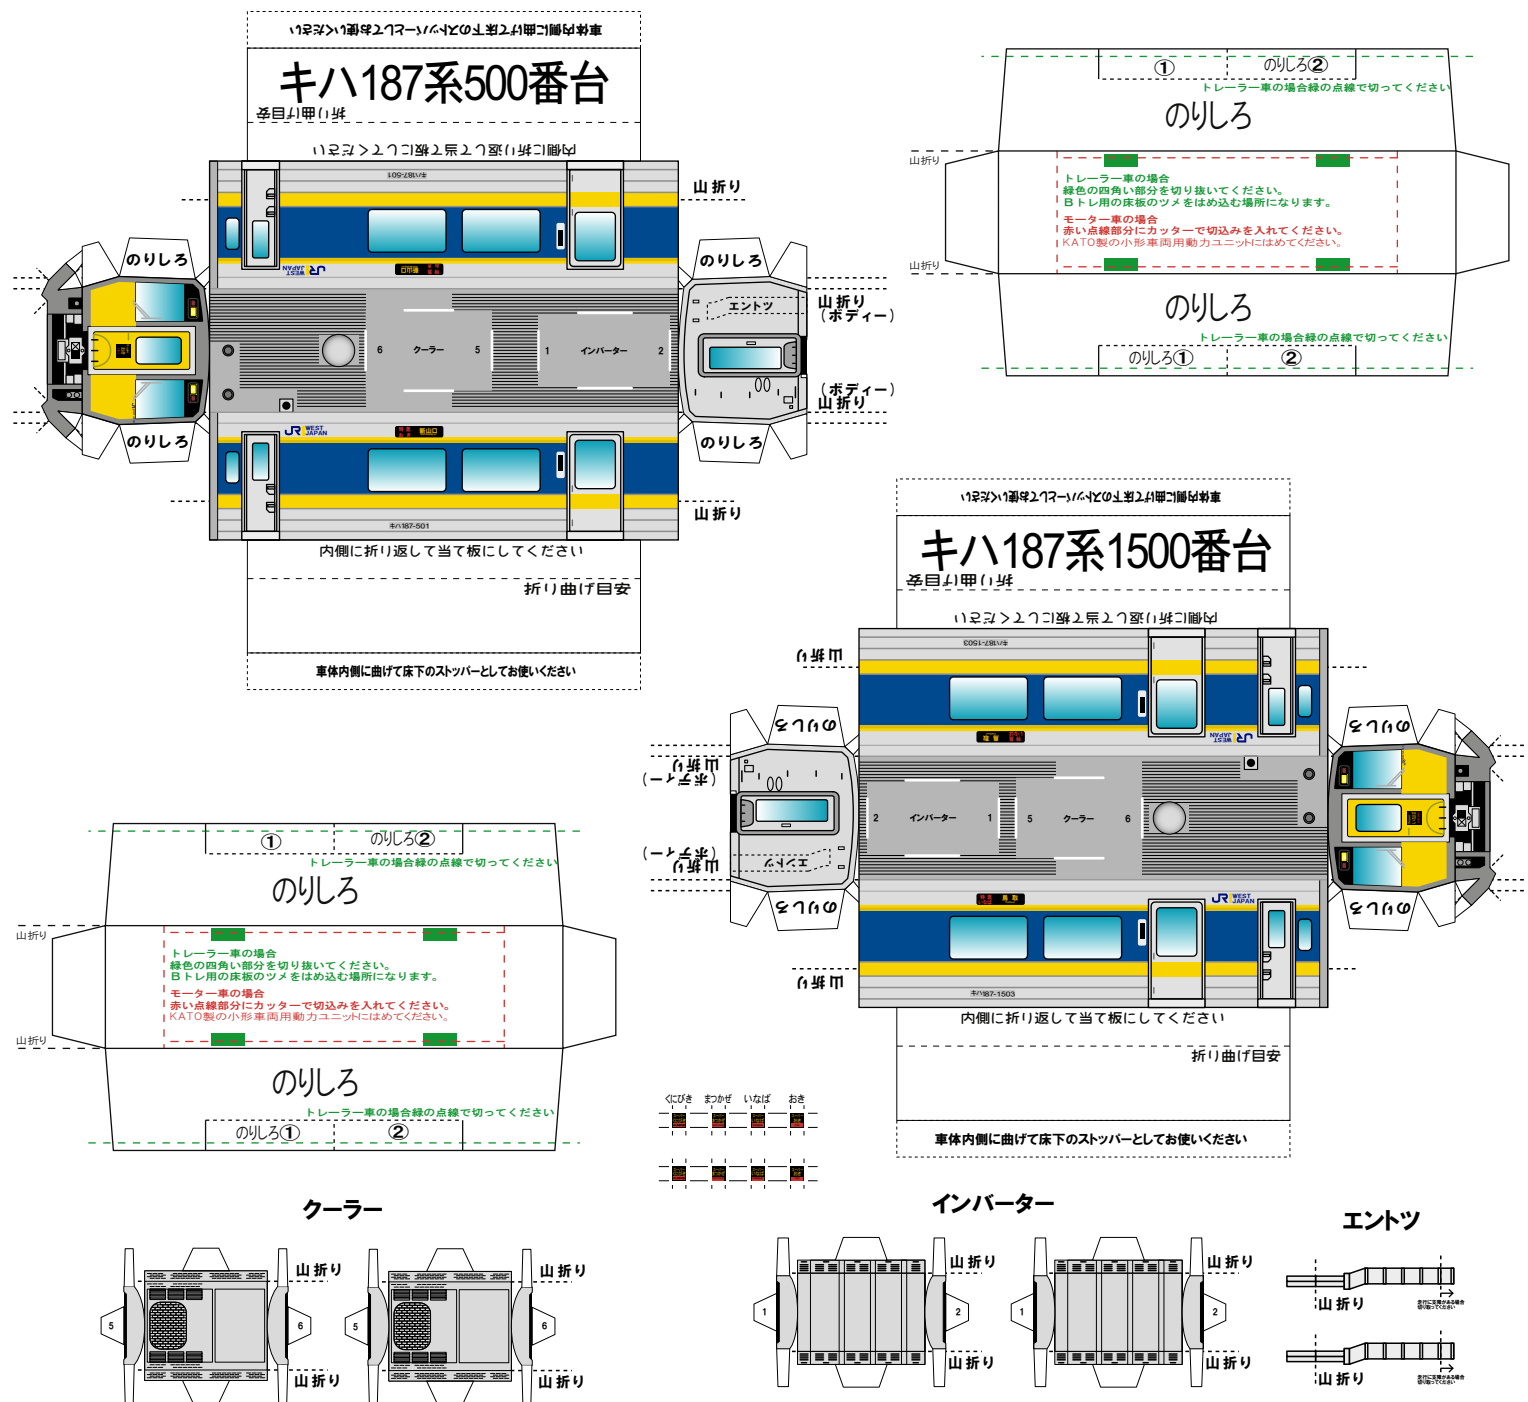

特攻野郎Bチーム

<http://tokkou-b-team.net/>

JR西日本キハ187系500番台Bトレ風ペーパークラフト

(株)バンダイの公式HPではありません。
 また(株)バンダイと全く関係ありません。
 (株)バンダイにお問い合わせはしないでください。
 当製品は管理者に属します。無断で転載、2次使用はできません。
 (商品販売やオークションに転載することもできません。)

「Bトレインショーティー」は(株)バンダイの登録商標です。
 権利者の許諾なく使用することはできません。小さいお子様が作る場合、
 大人のそばで作るようお願いします。
 カッター・はさみ等を使う場合注意してお使いください。