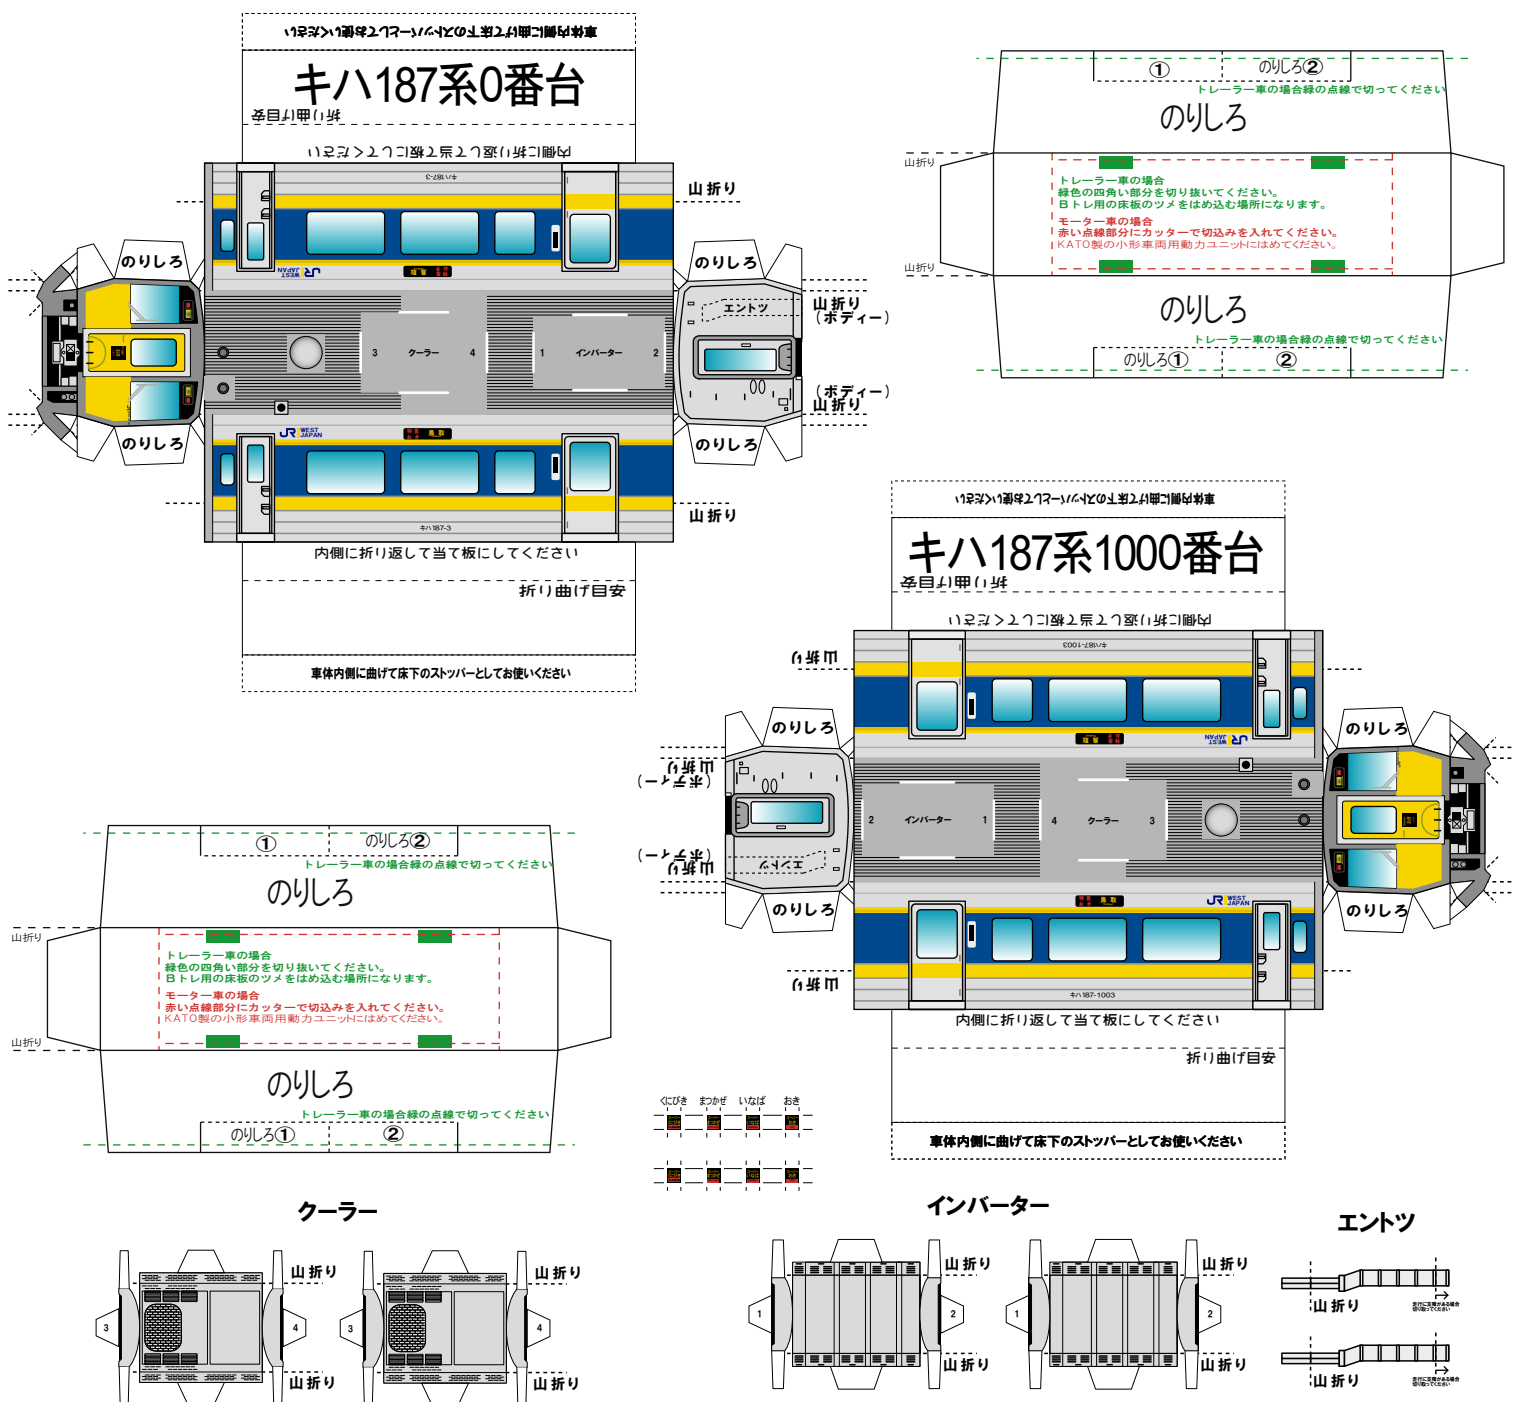

特攻野郎Bチーム

<http://tokkou-b-team.net/>

JR西日本キハ187系0番台Bトレ風ペーパークラフト

(株)バンダイの公式HPではありません。
 また(株)バンダイと全く関係ありません。
 (株)バンダイにお問い合わせはしないでください。
 当製品は管理者に属します。無断で転載、2次使用はできません。
 (商品販売やオークションに転載することもできません。)

「Bトレインショーティー」は(株)バンダイの登録商標です。
 権利者の許諾なく使用することはできません。小さいお子様が作る場合、
 大人のそばで作るようお願いします。
 カッター・はさみ等を使う場合注意してお使いください。