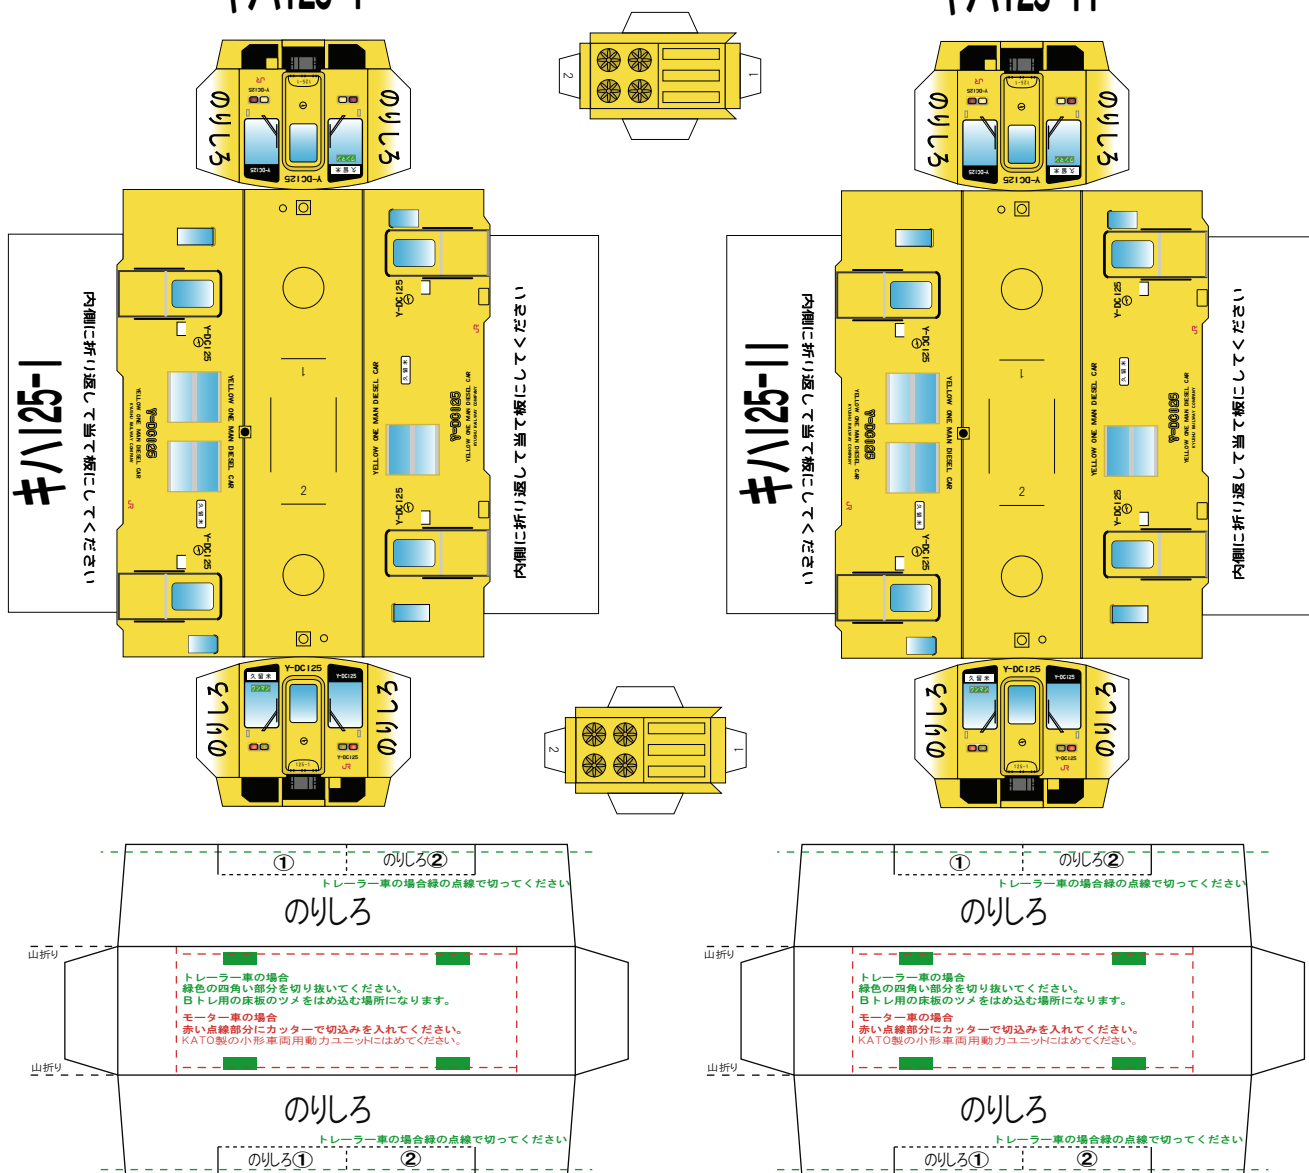

特攻野郎Bチーム

<http://tokkou-b-team.net/>

キハ125 Bトレイン風ペーパークラフト

キハ125-1

キハ125-11

(株)バンダイの公式HPではありません。
 また(株)バンダイと全く関係ありません。
 (株)バンダイにお問い合わせはしないでください。
 当製品は管理者に属します。無断で転載、2次使用はできません。
 (商品販売やオークションに転載することもできません。)

「Bトレインショーティー」は(株)バンダイの登録商標です。
 権利者の許諾なく使用することはできません。
 小さいお子様が作る場合、大人のそばで作るようお願いします。
 カッター・はさみ等を使う場合注意してお使いください。