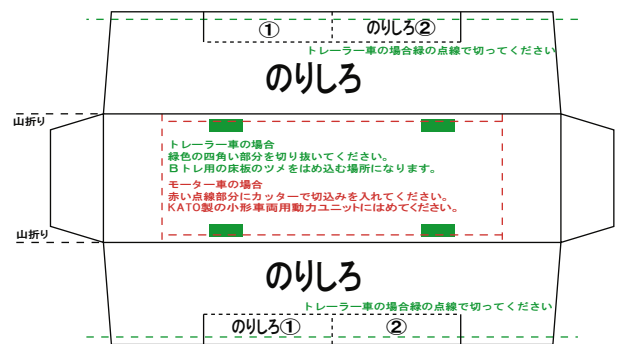

## キハ125-400 海幸山幸 Bトレイン風ペーパークラフト

キハ125-401 山

いんがく>まろこ餅と宗まろろ家(山)の餅屋

キハ125-402 海

いんがく>まろこ餅と宗まろろ家(海)の餅屋

(株)バンダイの公式HPではありません。  
また(株)バンダイと全く関係ありません。  
(株)バンダイにお問い合わせはしないでください。  
当製品は管理者に属します。無断で転載、2次使用はできません。  
(商品販売やオークションに転載することもできません。)

「Bトレインショーティー」は(株)バンダイの登録商標です。  
権利者の許諾なく使用することはできません。  
小さいお子様が作る場合、大人のそばで作るようお願いします。  
カッター・はさみ等を使う場合注意してお使いください。

**注意: 掲示板等にアドレスを貼る時は必ずトップページ  
(下記アドレス)にしてください。**