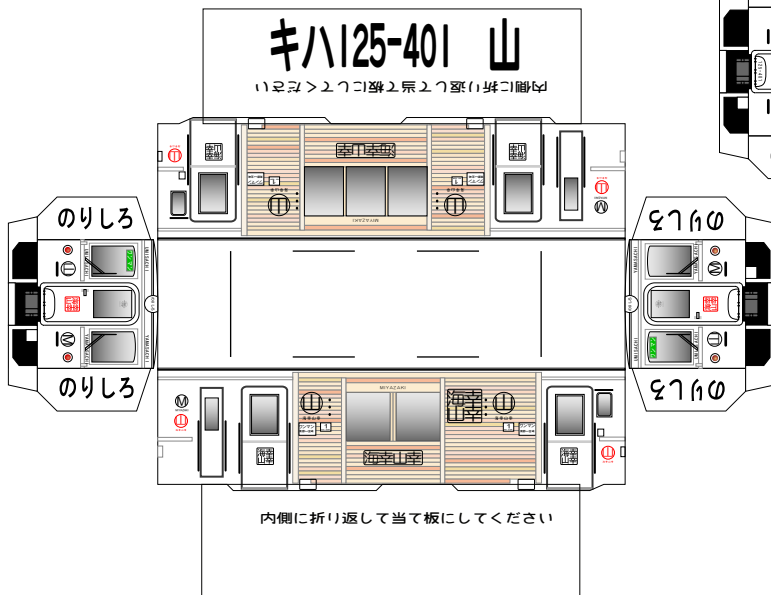

## キハ125-400 海幸山幸 Bトレイン風ペーパークラフト

キハ125-401 山

いんがく>まろこ餅と宗まろろ家(山)の餅屋

キハ125-402 海

いんがく>まろこ餅と宗まろろ家(海)の餅屋

(株)バンダイの公式HPではありません。  
また(株)バンダイと全く関係ありません。  
(株)バンダイにお問い合わせはしないでください。  
当製品は管理者に属します。無断で転載、2次使用はできません。  
(商品販売やオークションに転載することもできません。)