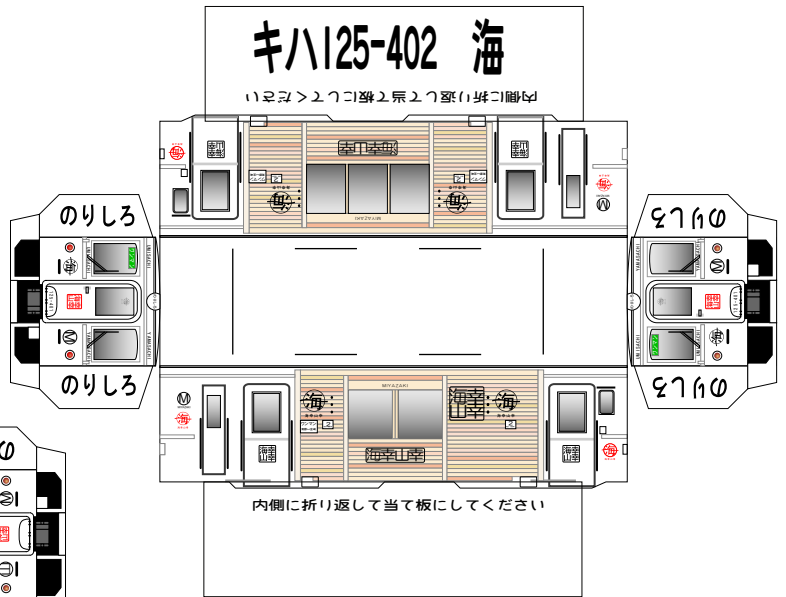

## キハ125-400 海幸山幸 Bトレイン風ペーパークラフト

キハ125-401 山

いんがく>まろこ餅と宗まろろ家(山)の餅屋

キハ125-402 海

いんがく>まろこ餅と宗まろろ家(海)の餅屋

(株)バンダイの公式HPではありません。  
また(株)バンダイと全く関係ありません。  
(株)バンダイにお問い合わせはしないでください。  
当製品は管理者に属します。無断で転載、2次使用はできません。  
(商品販売やオークションに転載することもできません。)