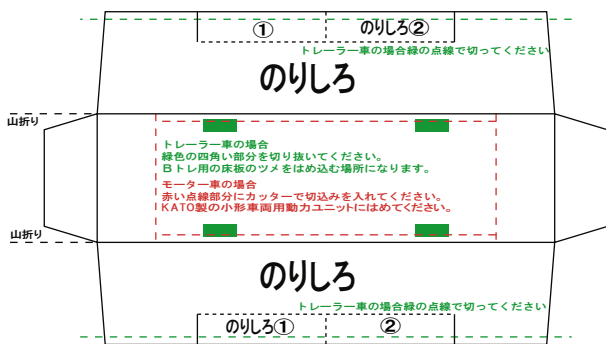

## キハ125-400 海幸山幸 Bトレイン風ペーパークラフト

キハ125-401 山

いんがく>まろこ餅と宗まろろ家(山)の餅屋

キハ125-402 海

いんがく>まろこ餅と宗まろろ家(海)の餅屋

(株)バンダイの公式HPではありません。  
また(株)バンダイと全く関係ありません。  
(株)バンダイにお問い合わせはしないでください。  
当製品は管理者に属します。無断で転載、2次使用はできません。  
(商品販売やオークションに転載することもできません。)

「Bトレインショーティー」は(株)バンダイの登録商標です。  
権利者の許諾なく使用することはできません。  
小さいお子様が作る場合、大人のそばで作るようお願いします。  
カッター・はさみ等を使う場合注意してお使いください。

**注意: 掲示板等にアドレスを貼る時は必ずトップページ  
(下記アドレス)にしてください。**