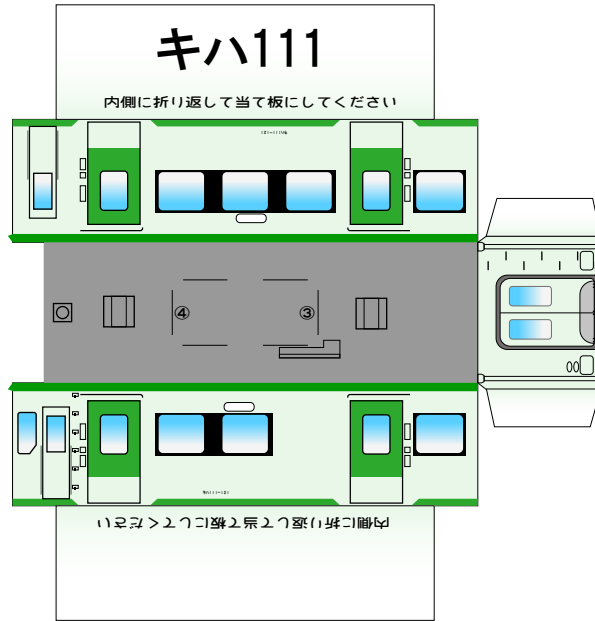

特攻野郎Bチーム

<http://tokkou-b-team.net/>

キハ111・112系風ペーパークラフト

(株)バンダイの公式HPではありません。
 また(株)バンダイと全く関係ありません。
 (株)バンダイにお問い合わせはしないでください。
 当製品は管理者に属します。無断で転載、2次使用はできません。
 (商品販売やオークションに転載することもできません。)

「Bトレインショーティー」は(株)バンダイの登録商標です。
 権利者の許諾なく使用することはできません。小さいお子様が作る場合、
 大人のそばで作るようお願いします。
 カッター・はさみ等を使う場合注意してお使いください。