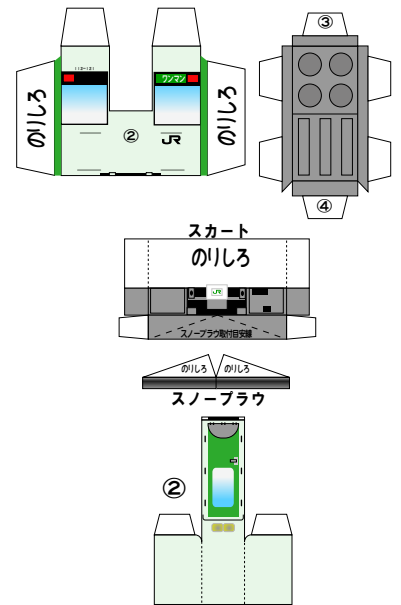

特攻野郎Bチーム

<http://tokkou-b-team.net/>

キハ111・112系風ペーパークラフト

(株)バンダイの公式HPではありません。
 また(株)バンダイと全く関係ありません。
 (株)バンダイにお問い合わせはしないでください。
 当製品は管理者に属します。無断で転載、2次使用はできません。
 (商品販売やオークションに転載することもできません。)

「Bトレインショーティー」は(株)バンダイの登録商標です。
 権利者の許諾なく使用することはできません。小さいお子様が作る場合、
 大人のそばで作るようお願いします。
 カッター・はさみ等を使う場合注意してお使いください。