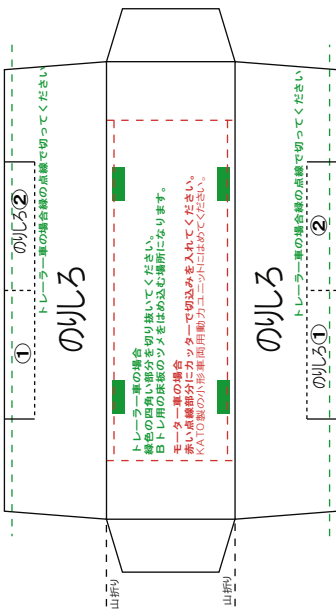

特攻野郎Bチーム

<http://tokkou-b-team.net/>

キハ111・112系風ペーパークラフト

(株)バンダイの公式HPではありません。
 また(株)バンダイと全く関係ありません。
 (株)バンダイにお問い合わせはしないでください。
 当製品は管理者に属します。無断で転載、2次使用はできません。
 (商品販売やオークションに転載することもできません。)

「Bトレインショーティー」は(株)バンダイの登録商標です。
 権利者の許諾なく使用することはできません。小さいお子様が作る場合、
 大人のそばで作るようお願いします。
 カッター・はさみ等を使う場合注意してお使いください。