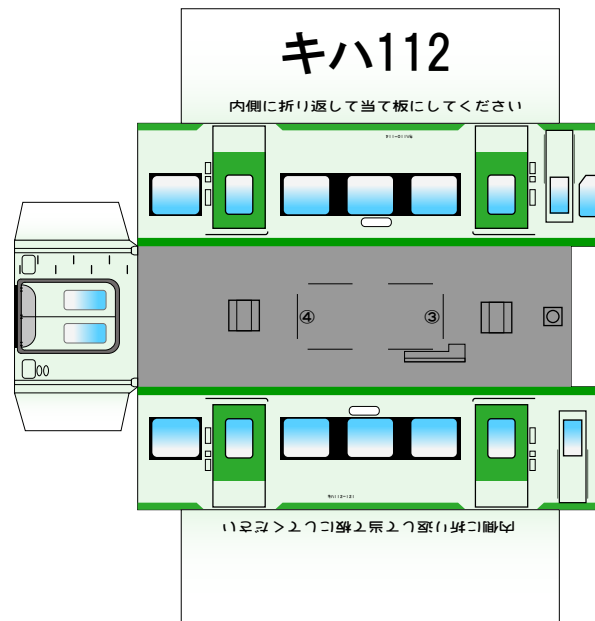

特攻野郎Bチーム

<http://tokkou-b-team.net/>

キハ111・112系風ペーパークラフト

(株)バンダイの公式HPではありません。
 また(株)バンダイと全く関係ありません。
 (株)バンダイにお問い合わせはしないでください。
 当製品は管理者に属します。無断で転載、2次使用はできません。
 (商品販売やオークションに転載することもできません。)

「Bトレインショーティー」は(株)バンダイの登録商標です。
 権利者の許諾なく使用することはできません。小さいお子様が作る場合、
 大人のそばで作るようお願いします。
 カッター・はさみ等を使う場合注意してお使いください。