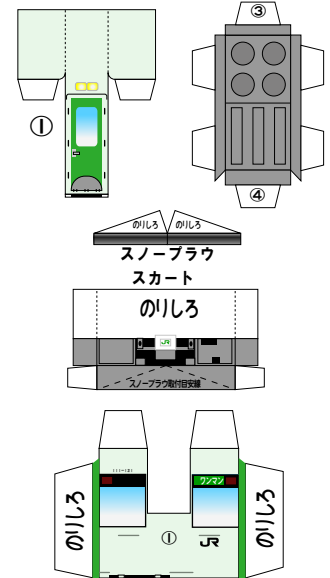

特攻野郎Bチーム

<http://tokkou-b-team.net/>

キハ111・112系風ペーパークラフト

(株)バンダイの公式HPではありません。
 また(株)バンダイと全く関係ありません。
 (株)バンダイにお問い合わせはしないでください。
 当製品は管理者に属します。無断で転載、2次使用はできません。
 (商品販売やオークションに転載することもできません。)

「Bトレインショーティー」は(株)バンダイの登録商標です。
 権利者の許諾なく使用することはできません。小さいお子様が作る場合、
 大人のそばで作るようお願いします。
 カッター・はさみ等を使う場合注意してお使いください。