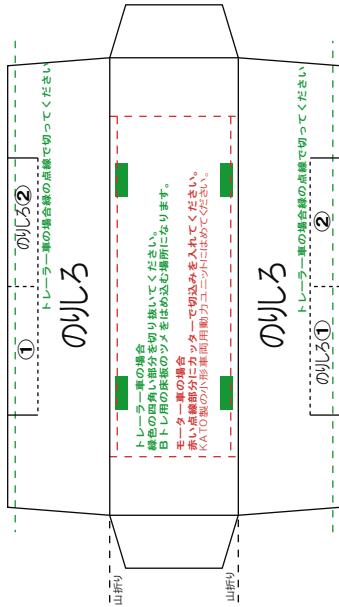

特攻野郎Bチーム

<http://tokkou-b-team.net/>

キハ111・112系風ペーパークラフト

(株)バンダイの公式HPではありません。
 また(株)バンダイと全く関係ありません。
 (株)バンダイにお問い合わせはしないでください。
 当製品は管理者に属します。無断で転載、2次使用はできません。
 (商品販売やオークションに転載することもできません。)

「Bトレインショーティー」は(株)バンダイの登録商標です。
 権利者の許諾なく使用することはできません。小さいお子様が作る場合、
 大人のそばで作るようお願いします。
 カッター・はさみ等を使う場合注意してお使いください。