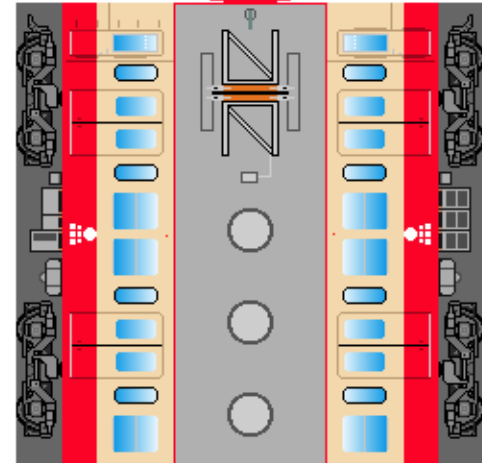

特攻野郎 B チーム

<http://tokkou-b-team.net/>

↑ いろいろなペーパークラフトがあるからみてね〜♪

武蔵野の赤電

No.411

ペーパークラフト

張り上げ屋根
クモハ

一般屋根
クモハ

下腹ひきしめ ベルト
下腹ひきしめ ベルト

車両のおながかふくらんだら
車体のうちがわにはってね
※パパやママのおなかには
つかえません

張り上げ屋根
クハ

下腹ひきしめ ベルト
下腹ひきしめ ベルト

車両のおながかふくらんだら
車体のうちがわにはってね
※パパやママのおなかには
つかえません

一般屋根
クハ

ハサミできって
のりではってね