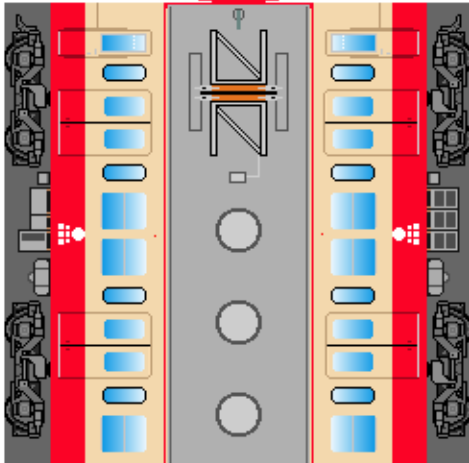

特攻野郎 B チーム

<http://tokkou-b-team.net/>

↑ いろいろなペーパークラフトがあるからみてね〜♪

武蔵野の赤電

No.411

ペーパークラフト

張り上げ屋根
クモハ

一般屋根
クモハ

下腹ひきしめ ベルト
下腹ひきしめ ベルト

車両のおながかふくらんだら
車体のうちがわにはってね
※パパやママのおなかには
つかえません

張り上げ屋根
クハ

下腹ひきしめ ベルト
下腹ひきしめ ベルト

車両のおながかふくらんだら
車体のうちがわにはってね
※パパやママのおなかには
つかえません

一般屋根
クハ

ハサミできって
のりではってね