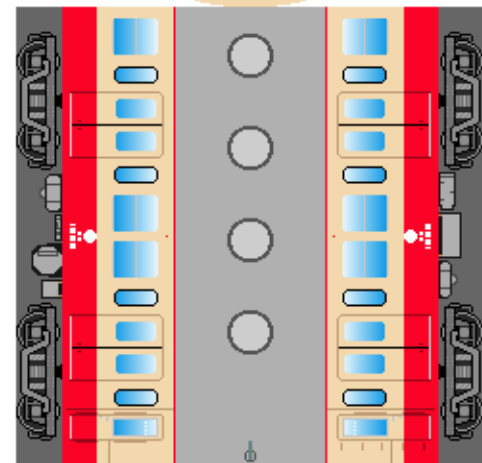

下腹ひきしめ ベルト
下腹ひきしめ ベルト

車両のおながかふくらんだら
車体のうちがわにはってね
※パパやママのおなかには
つかえません

張り上げ屋根
クハ

下腹ひきしめ ベルト
下腹ひきしめ ベルト

車両のおながかふくらんだら
車体のうちがわにはってね
※パパやママのおなかには
つかえません

一般屋根
クハ

ハサミできって
のりではってね