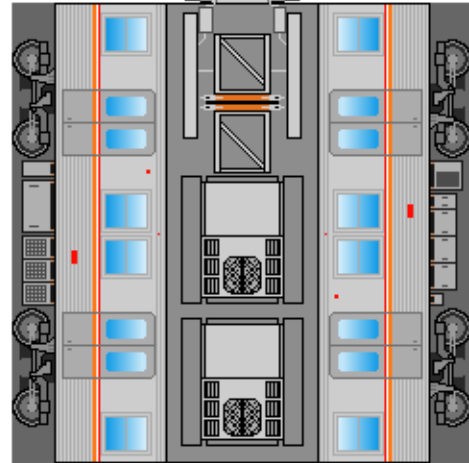

特攻野郎 B チーム

<http://tokkou-b-team.net/>

↑ いろいろなペーパークラフトがあるからみてね~♪

東葉高速鉄道
1000系風
ペーパークラフト
その2

Toyo Rapid Railway
Series 1000 #2

6号車

7号車

下腹ひきしめ
ベルト
下腹ひきしめ
ベルト

下腹ひきしめ
ベルト

車両のおなががふくらんだら
車体のうちがわにはってね
※パパやママのおなかには
つかえません

下腹ひきしめ
ベルト
下腹ひきしめ
ベルト

8号車

9号車

10号車

転載・2次使用・転売禁止
制作：まりりん

ハサミできって
のりではってね