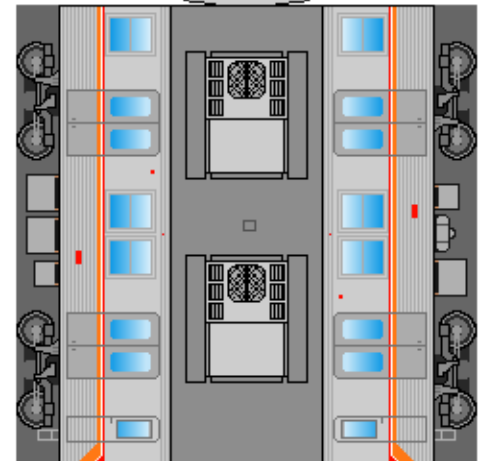

下腹ひきしめ
ベルト

車両のおなががふくらんだら
車体のうちがわにはってね
※パパやママのおなかには
つかえません

下腹ひきしめ
ベルト
下腹ひきしめ
ベルト

8号車

9号車

10号車

転載・2次使用・転売禁止
制作：まりりん

ハサミできって
のりではってね