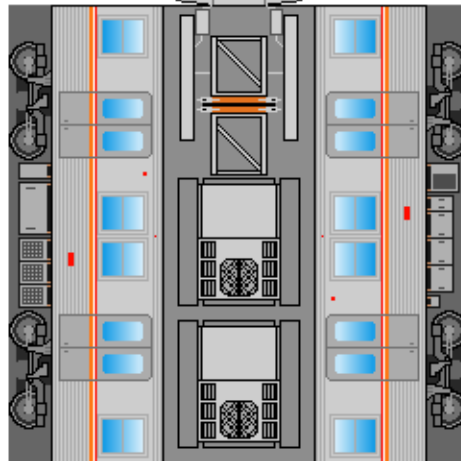

特攻野郎 B チーム

<http://tokkou-b-team.net/>

↑ いろいろなペーパークラフトがあるからみてね~♪

東葉高速鉄道
1000系風
ペーパークラフト
その2

Toyo Rapid Railway
Series 1000 #2

6号車

7号車

下腹ひきしめ
ベルト
下腹ひきしめ
ベルト

下腹ひきしめ
ベルト

車両のおなががふくらんだら
車体のうちがわにはってね
※パパやママのおなかには
つかえません

下腹ひきしめ
ベルト
下腹ひきしめ
ベルト

8号車

9号車

10号車

転載・2次使用・転売禁止
制作：まりりん

ハサミできって
のりではってね