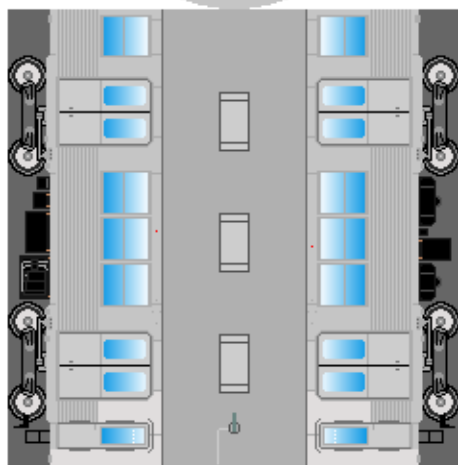

下腹ひきしめ
ベルト
下腹ひきしめ
ベルト

車両のおなかがふくらんだら
車体のうちがわにはってね

※パパやママのおなかには
つかえません

転載・2次使用・転売禁止
制作：まりりん

下腹ひきしめ
ベルト
下腹ひきしめ
ベルト

車両のおなかがふくらんだら
車体のうちがわにはってね

※パパやママのおなかには
つかえません

ハサミできって
のりではってね