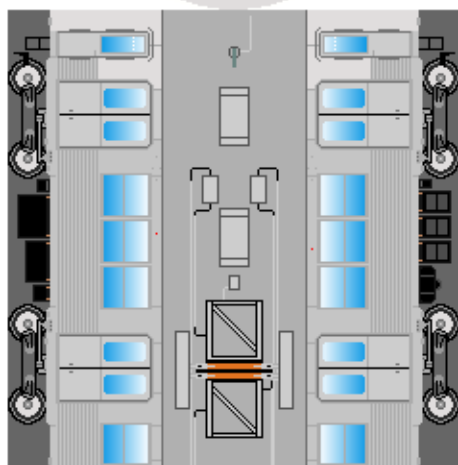

下腹ひきしめ
ベルト
下腹ひきしめ
ベルト

車両のおなかがふくらんだら
車体のうちがわにはってね

※パパやママのおなかには
つかえません

転載・2次使用・転売禁止
制作：まりりん

下腹ひきしめ
ベルト
下腹ひきしめ
ベルト

車両のおなかがふくらんだら
車体のうちがわにはってね

※パパやママのおなかには
つかえません

ハサミできって
のりではってね