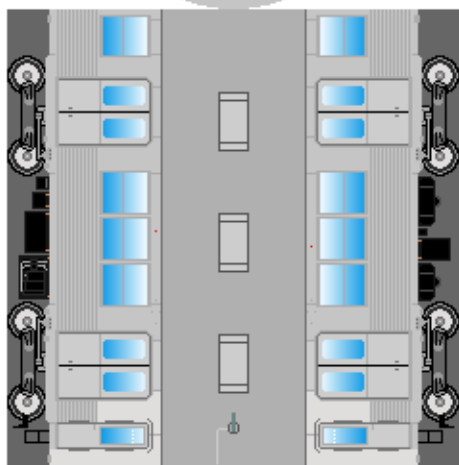

特攻野郎 B チーム

<http://tokkou-b-team.net/>

↑ いろいろなペーパークラフトがあるからみてね~♪

元 東京急行電鉄

7000系 風

ペーパークラフト

(弘南・福島・北陸・水間等)

※好きな帯の色をぬってね

下腹ひきしめ
ベルト
下腹ひきしめ
ベルト

車両のおなかがふくらんだら
車体のうちがわにはってね

※パパやママのおなかには
つかえません

転載・2次使用・転売禁止
制作：まりりん

下腹ひきしめ
ベルト
下腹ひきしめ
ベルト

車両のおなかがふくらんだら
車体のうちがわにはってね

※パパやママのおなかには
つかえません

ハサミできって
のりではってね