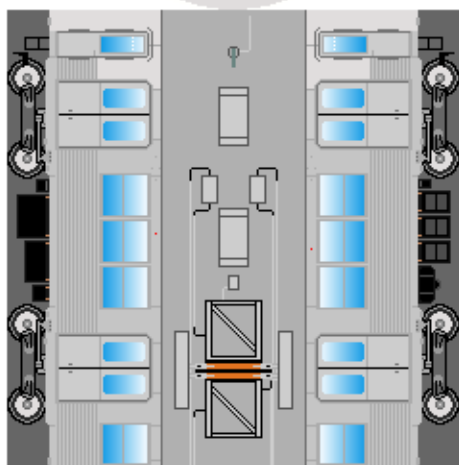

特攻野郎 B チーム

<http://tokkou-b-team.net/>

↑ いろいろなペーパークラフトがあるからみてね~♪

元 東京急行電鉄

7000系 風

ペーパークラフト

(弘南・福島・北陸・水間等)

※好きな帯の色をぬってね

下腹ひきしめ
ベルト
下腹ひきしめ
ベルト

車両のおなかがふくらんだら
車体のうちがわにはってね

※パパやママのおなかには
つかえません

転載・2次使用・転売禁止
制作：まりりん

下腹ひきしめ
ベルト
下腹ひきしめ
ベルト

車両のおなかがふくらんだら
車体のうちがわにはってね

※パパやママのおなかには
つかえません

ハサミできって
のりではってね