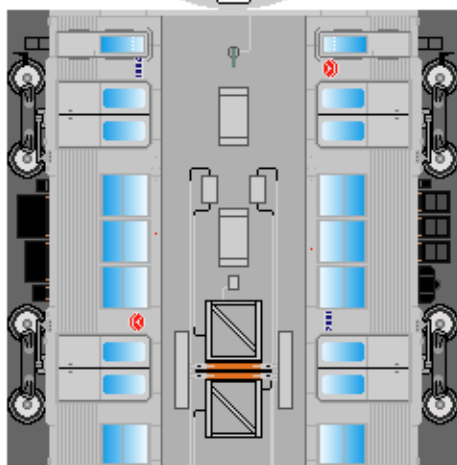

# 特攻野郎 **B** チーム

<http://tokkou-b-team.net/>

↑いろいろなペーパークラフトがあるからみてね♪

東京急行電鉄  
7000系風  
ペーパークラフト

Tokyu Corp.  
series 7000

①

③

★つなげかた  
2両編成 ①-②  
4両編成 ①-④-③-②

下腹ひきしめ  
ベルト  
下腹ひきしめ  
ベルト

車両のおなかがあふくらんだら  
車体のうちがわにはってね  
※パパやママのおなかには  
つかえません

②

下腹ひきしめ  
ベルト  
下腹ひきしめ  
ベルト

車両のおなかがあふくらんだら  
車体のうちがわにはってね  
※パパやママのおなかには  
つかえません

④

転載・2次使用・転売禁止  
制作：まりりん

ハサミできって  
のりではってね