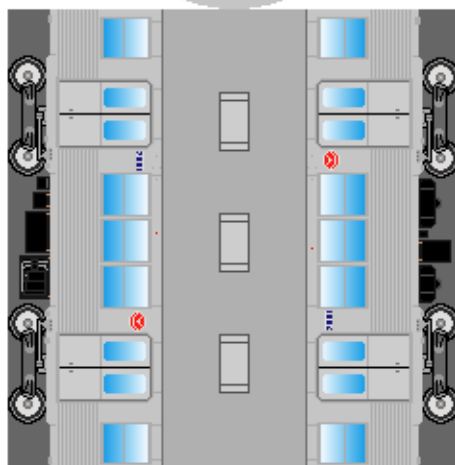

下腹ひきしめ  
ベルト  
下腹ひきしめ  
ベルト

車両のおなかがあふくらんだら  
車体のうちがわにはってね  
※パパやママのおなかには  
つかえません

②

下腹ひきしめ  
ベルト  
下腹ひきしめ  
ベルト

車両のおなかがあふくらんだら  
車体のうちがわにはってね  
※パパやママのおなかには  
つかえません

④

転載・2次使用・転売禁止  
制作：まりりん

ハサミできって  
のりではってね