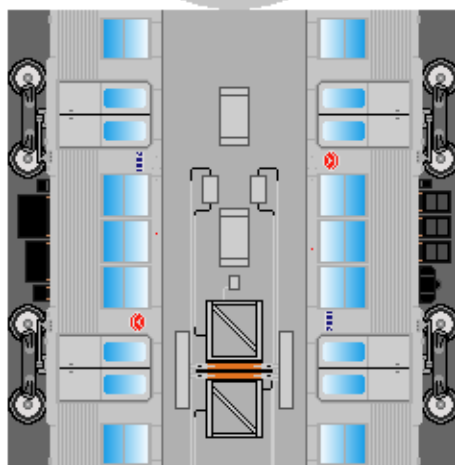

# 特攻野郎 **B** チーム

<http://tokkou-b-team.net/>

↑いろいろなペーパークラフトがあるからみてね♪

東京急行電鉄  
7000系風  
ペーパークラフト

Tokyu Corp.  
series 7000

①

③

★つなげかた  
2両編成 ①-②  
4両編成 ①-④-③-②

下腹ひきしめ  
ベルト  
下腹ひきしめ  
ベルト

車両のおなかがあふくらんだら  
車体のうちがわにはってね  
※パパやママのおなかには  
つかえません

②

下腹ひきしめ  
ベルト  
下腹ひきしめ  
ベルト

車両のおなかがあふくらんだら  
車体のうちがわにはってね  
※パパやママのおなかには  
つかえません

④

転載・2次使用・転売禁止  
制作：まりりん

ハサミできって  
のりではってね