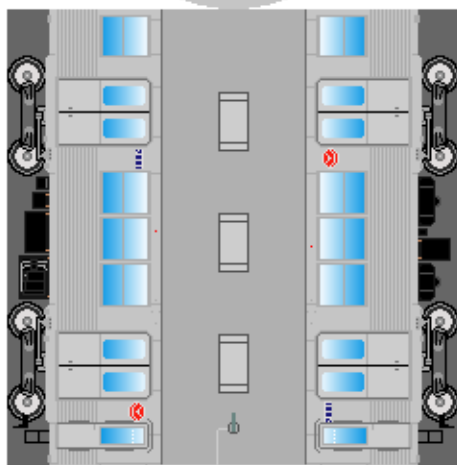

# 特攻野郎 **B** チーム

<http://tokkou-b-team.net/>

↑いろいろなペーパークラフトがあるからみてね♪

東京急行電鉄  
7000系風  
ペーパークラフト

Tokyu Corp.  
series 7000

①

③

★つなげかた  
2両編成 ①-②  
4両編成 ①-④-③-②

下腹ひきしめ  
ベルト  
下腹ひきしめ  
ベルト

車両のおなかがあふくらんだら  
車体のうちがわにはってね  
※パパやママのおなかには  
つかえません

②

下腹ひきしめ  
ベルト  
下腹ひきしめ  
ベルト

車両のおなかがあふくらんだら  
車体のうちがわにはってね  
※パパやママのおなかには  
つかえません

④

転載・2次使用・転売禁止  
制作：まりりん

ハサミできって  
のりではってね