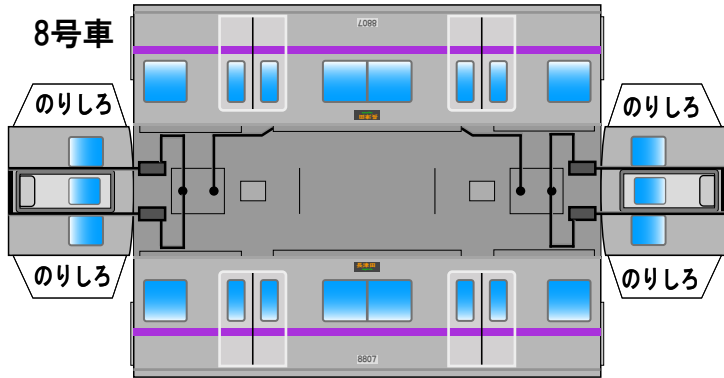

特攻野郎Bチーム

<http://tokkou-b-team.net/>

東京メトロ8000系(07編成)B Bトレイン風ペーパークラフト

床下は別途、床下(タイプA)を印刷してご使用ください

(株)バンダイの公式HPではありません。
 また(株)バンダイと全く関係ありません。
 (株)バンダイにお問い合わせはしないでください。
 当製品は管理者に属します。無断で転載、2次使用はできません。
 (商品販売やオークションに転載することもできません。)
 「Bトレインショーティー」は(株)バンダイの登録商標です。
 権利者の許諾なく使用することはできません。