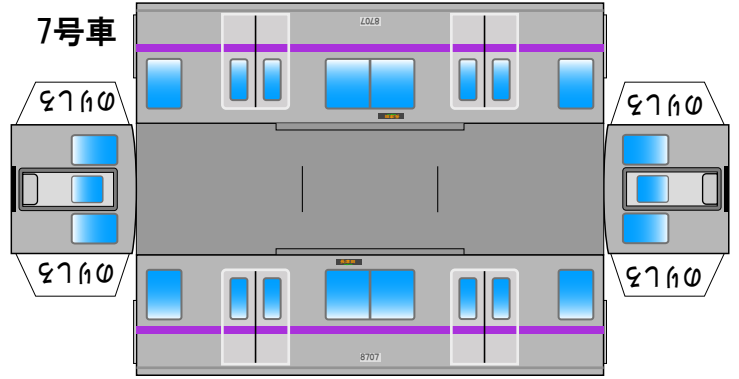

特攻野郎Bチーム

<http://tokkou-b-team.net/>

東京メトロ8000系(07編成)B Bトレイン風ペーパークラフト

床下は別途、床下(タイプA)を印刷してご使用ください

(株)バンダイの公式HPではありません。
 また(株)バンダイと全く関係ありません。
 (株)バンダイにお問い合わせはしないでください。
 当製品は管理者に属します。無断で転載、2次使用はできません。
 (商品販売やオークションに転載することもできません。)
 「Bトレインショーティー」は(株)バンダイの登録商標です。
 権利者の許諾なく使用することはできません。