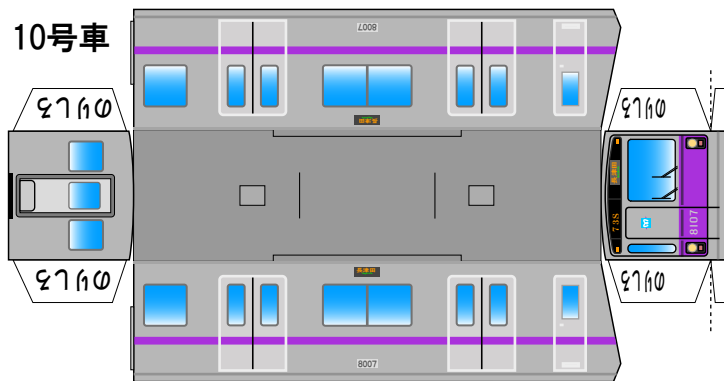

特攻野郎Bチーム

<http://tokkou-b-team.net/>

東京メトロ8000系(07編成)B Bトレイン風ペーパークラフト

床下は別途、床下(タイプA)を印刷してご使用ください

(株)バンダイの公式HPではありません。
 また(株)バンダイと全く関係ありません。
 (株)バンダイにお問い合わせはしないでください。
 当製品は管理者に属します。無断で転載、2次使用はできません。
 (商品販売やオークションに転載することもできません。)
 「Bトレインショーティー」は(株)バンダイの登録商標です。
 権利者の許諾なく使用することはできません。