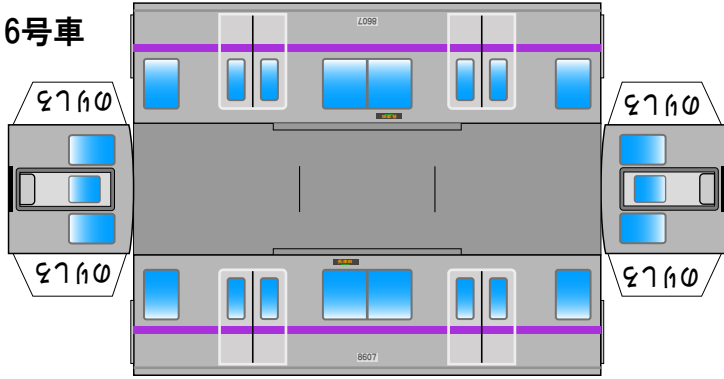

特攻野郎Bチーム

<http://tokkou-b-team.net/>

東京メトロ8000系(07編成)B Bトレイン風ペーパークラフト

床下は別途、床下(タイプA)を印刷してご使用ください

(株)バンダイの公式HPではありません。
 また(株)バンダイと全く関係ありません。
 (株)バンダイにお問い合わせはしないでください。
 当製品は管理者に属します。無断で転載、2次使用はできません。
 (商品販売やオークションに転載することもできません。)
 「Bトレインショーティー」は(株)バンダイの登録商標です。
 権利者の許諾なく使用することはできません。