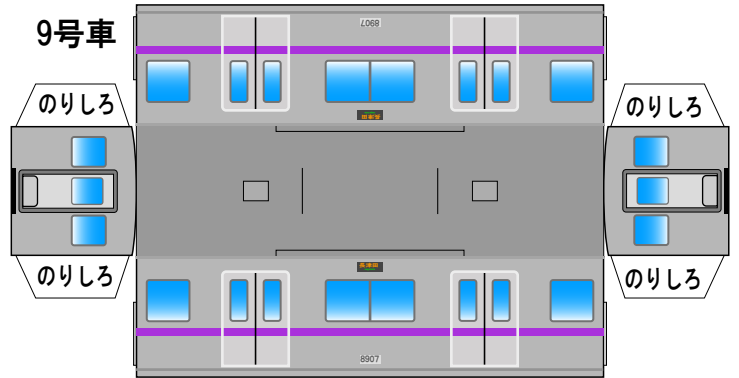

特攻野郎Bチーム

<http://tokkou-b-team.net/>

東京メトロ8000系(07編成)B Bトレイン風ペーパークラフト

床下は別途、床下(タイプA)を印刷してご使用ください

(株)バンダイの公式HPではありません。
 また(株)バンダイと全く関係ありません。
 (株)バンダイにお問い合わせはしないでください。
 当製品は管理者に属します。無断で転載、2次使用はできません。
 (商品販売やオークションに転載することもできません。)
 「Bトレインショーティー」は(株)バンダイの登録商標です。
 権利者の許諾なく使用することはできません。