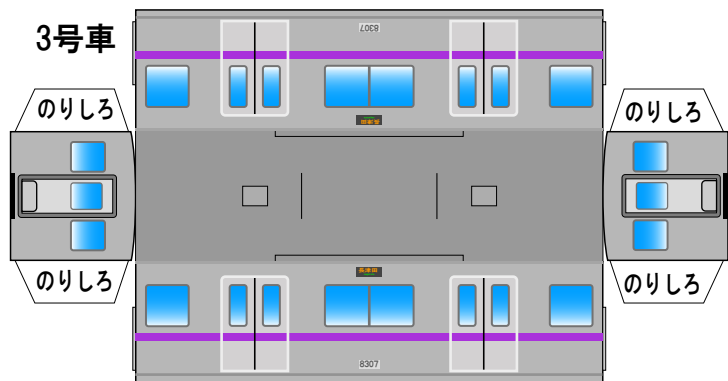

## 東京メトロ8000系(07編成)A Bトレイン風ペーパークラフト

床下は別途、床下(タイプA)を印刷してご使用ください

(株)バンダイの公式HPではありません。  
 また(株)バンダイと全く関係ありません。  
 (株)バンダイにお問い合わせはしないでください。  
 当製品は管理者に属します。無断で転載、2次使用はできません。  
 (商品販売やオークションに転載することもできません。)  
 「Bトレインショーティー」は(株)バンダイの登録商標です。  
 権利者の許諾なく使用することはできません。