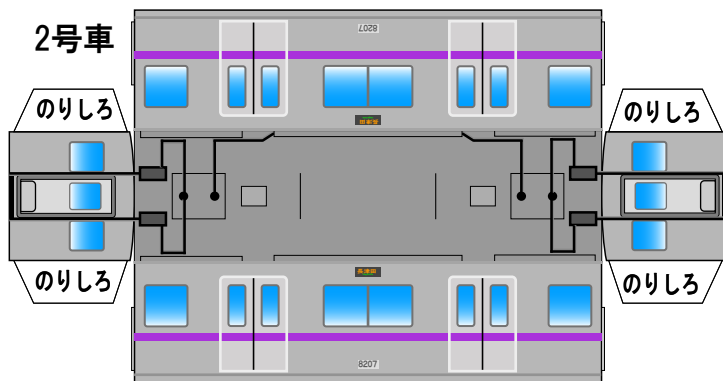

## 東京メトロ8000系(07編成)A Bトレイン風ペーパークラフト

床下は別途、床下(タイプA)を印刷してご使用ください

(株)バンダイの公式HPではありません。  
 また(株)バンダイと全く関係ありません。  
 (株)バンダイにお問い合わせはしないでください。  
 当製品は管理者に属します。無断で転載、2次使用はできません。  
 (商品販売やオークションに転載することもできません。)  
 「Bトレインショーティー」は(株)バンダイの登録商標です。  
 権利者の許諾なく使用することはできません。