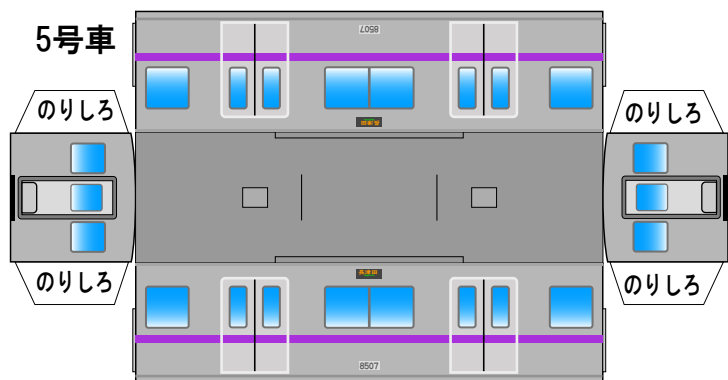

## 東京メトロ8000系(07編成)A Bトレイン風ペーパークラフト

床下は別途、床下(タイプA)を印刷してご使用ください

(株)バンダイの公式HPではありません。  
 また(株)バンダイと全く関係ありません。  
 (株)バンダイにお問い合わせはしないでください。  
 当製品は管理者に属します。無断で転載、2次使用はできません。  
 (商品販売やオークションに転載することもできません。)  
 「Bトレインショーティー」は(株)バンダイの登録商標です。  
 権利者の許諾なく使用することはできません。