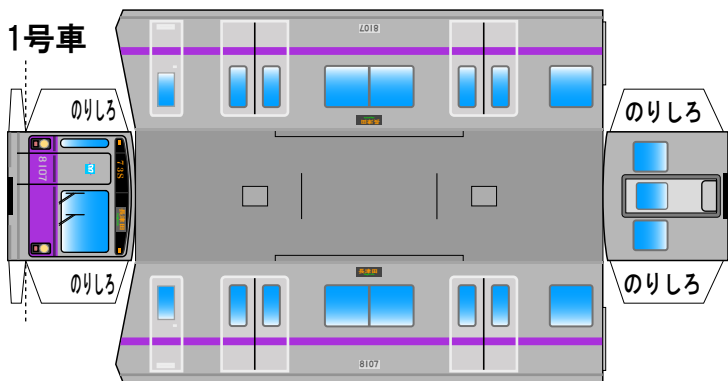

## 東京メトロ8000系(07編成)A Bトレイン風ペーパークラフト

床下は別途、床下(タイプA)を印刷してご使用ください

(株)バンダイの公式HPではありません。  
 また(株)バンダイと全く関係ありません。  
 (株)バンダイにお問い合わせはしないでください。  
 当製品は管理者に属します。無断で転載、2次使用はできません。  
 (商品販売やオークションに転載することもできません。)  
 「Bトレインショーティー」は(株)バンダイの登録商標です。  
 権利者の許諾なく使用することはできません。