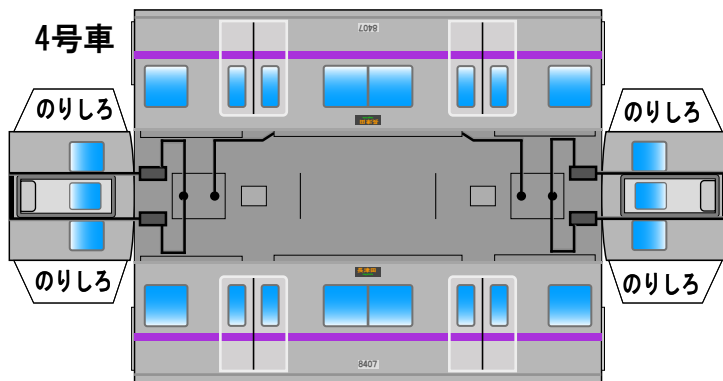

## 東京メトロ8000系(07編成)A Bトレイン風ペーパークラフト

床下は別途、床下(タイプA)を印刷してご使用ください

(株)バンダイの公式HPではありません。  
 また(株)バンダイと全く関係ありません。  
 (株)バンダイにお問い合わせはしないでください。  
 当製品は管理者に属します。無断で転載、2次使用はできません。  
 (商品販売やオークションに転載することもできません。)  
 「Bトレインショーティー」は(株)バンダイの登録商標です。  
 権利者の許諾なく使用することはできません。