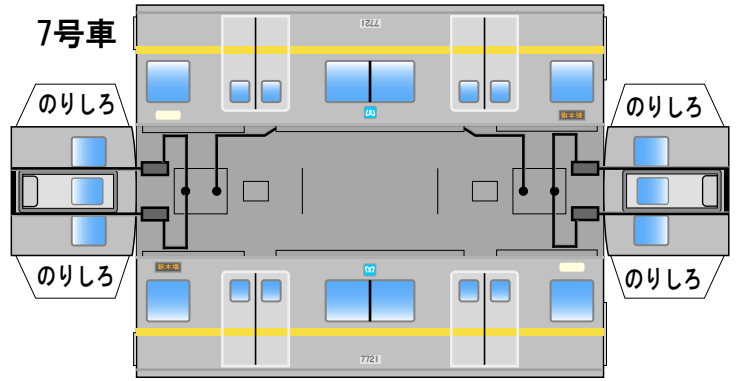

## 東京メロ7000系(21編成)B Bトレイン風ペーパークラフト

中板は別途、HP内の中板(A)を印刷してご使用ください

(株)バンダイの公式HPではありません。  
 また(株)バンダイと全く関係ありません。  
 (株)バンダイにお問い合わせはしないでください。  
 当製品は管理者に属します。無断で転載、2次使用はできません。  
 (商品販売やオークションに転載することもできません。)  
 「Bトレインショーティー」は(株)バンダイの登録商標です。  
 権利者の許諾なく使用することはできません。