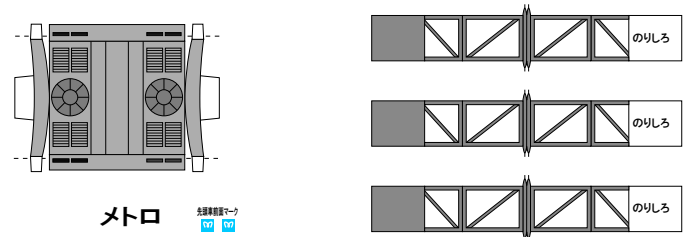

## 東京メロ7000系(21編成)B Bトレイン風ペーパークラフト

中板は別途、HP内の中板(A)を印刷してご使用ください

(株)バンダイの公式HPではありません。  
 また(株)バンダイと全く関係ありません。  
 (株)バンダイにお問い合わせはしないでください。  
 当製品は管理者に属します。無断で転載、2次使用はできません。  
 (商品販売やオークションに転載することもできません。)  
 「Bトレインショーティー」は(株)バンダイの登録商標です。  
 権利者の許諾なく使用することはできません。