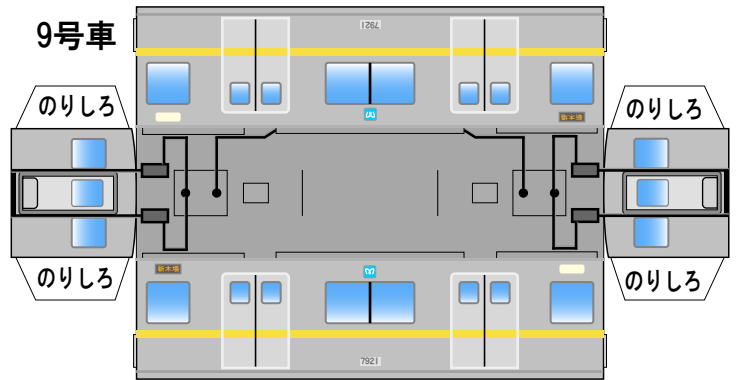

## 東京メロ7000系(21編成)B Bトレイン風ペーパークラフト

中板は別途、HP内の中板(A)を印刷してご使用ください

(株)バンダイの公式HPではありません。  
 また(株)バンダイと全く関係ありません。  
 (株)バンダイにお問い合わせはしないでください。  
 当製品は管理者に属します。無断で転載、2次使用はできません。  
 (商品販売やオークションに転載することもできません。)  
 「Bトレインショーティー」は(株)バンダイの登録商標です。  
 権利者の許諾なく使用することはできません。