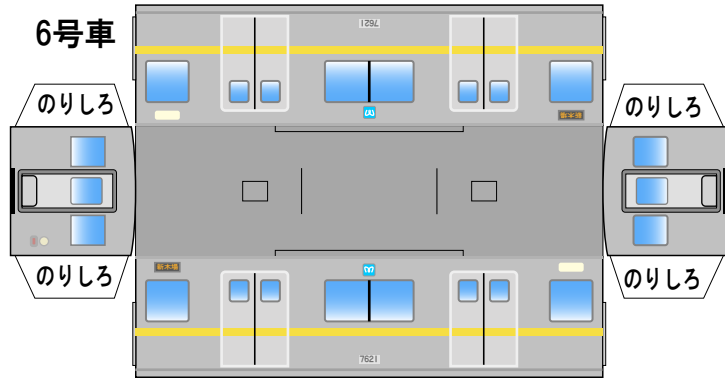

## 東京メロ7000系(21編成)B Bトレイン風ペーパークラフト

中板は別途、HP内の中板(A)を印刷してご使用ください

(株)バンダイの公式HPではありません。  
 また(株)バンダイと全く関係ありません。  
 (株)バンダイにお問い合わせはしないでください。  
 当製品は管理者に属します。無断で転載、2次使用はできません。  
 (商品販売やオークションに転載することもできません。)  
 「Bトレインショーティー」は(株)バンダイの登録商標です。  
 権利者の許諾なく使用することはできません。