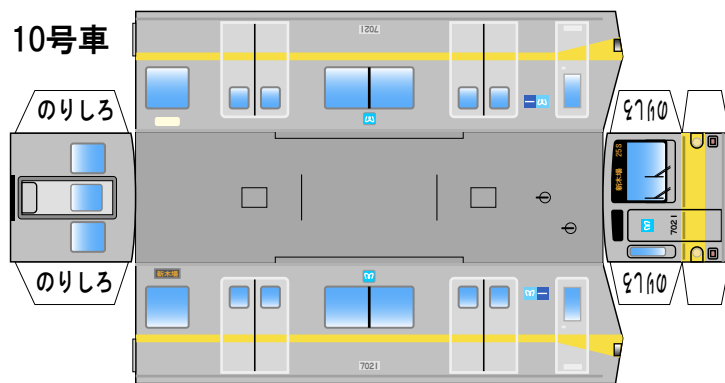

## 東京メロ7000系(21編成)B Bトレイン風ペーパークラフト

中板は別途、HP内の中板(A)を印刷してご使用ください

(株)バンダイの公式HPではありません。  
 また(株)バンダイと全く関係ありません。  
 (株)バンダイにお問い合わせはしないでください。  
 当製品は管理者に属します。無断で転載、2次使用はできません。  
 (商品販売やオークションに転載することもできません。)  
 「Bトレインショーティー」は(株)バンダイの登録商標です。  
 権利者の許諾なく使用することはできません。