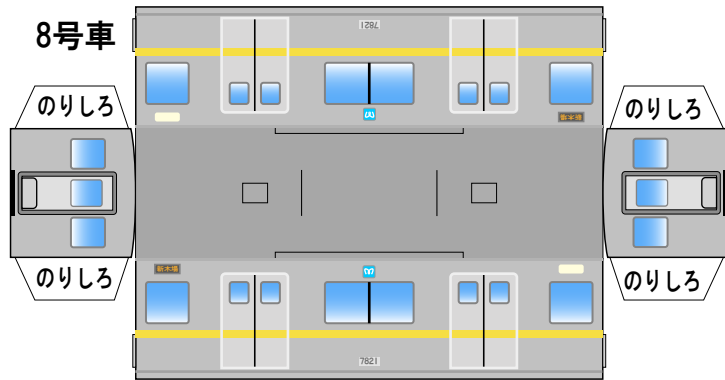

## 東京メロ7000系(21編成)B Bトレイン風ペーパークラフト

中板は別途、HP内の中板(A)を印刷してご使用ください

(株)バンダイの公式HPではありません。  
 また(株)バンダイと全く関係ありません。  
 (株)バンダイにお問い合わせはしないでください。  
 当製品は管理者に属します。無断で転載、2次使用はできません。  
 (商品販売やオークションに転載することもできません。)  
 「Bトレインショーティー」は(株)バンダイの登録商標です。  
 権利者の許諾なく使用することはできません。