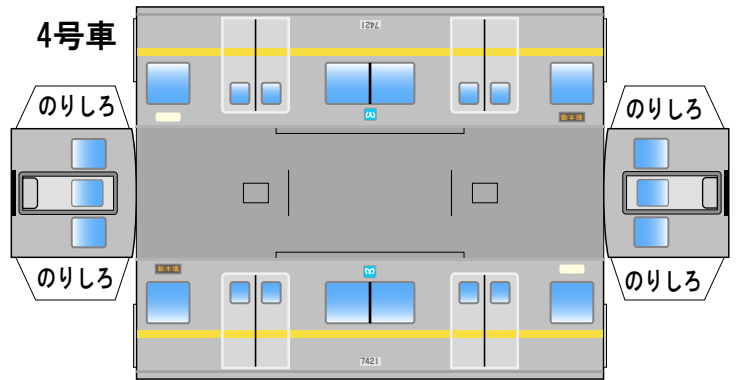

## 東京メトロ7000系(21編成)A Bトレイン風ペーパークラフト

中板は別途、HP内の中板(A)を印刷してご使用ください

(株)バンダイの公式HPではありません。  
 また(株)バンダイと全く関係ありません。  
 (株)バンダイにお問い合わせはしないでください。  
 当製品は管理者に属します。無断で転載、2次使用はできません。  
 (商品販売やオークションに転載することもできません。)  
 「Bトレインショーティー」は(株)バンダイの登録商標です。  
 権利者の許諾なく使用することはできません。