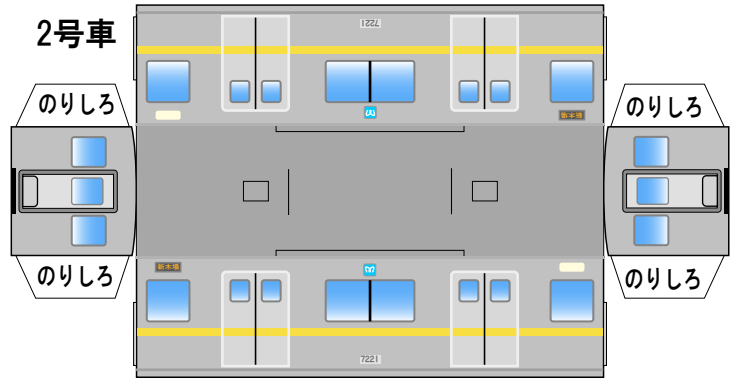

## 東京メトロ7000系(21編成)A Bトレイン風ペーパークラフト

中板は別途、HP内の中板(A)を印刷してご使用ください

(株)バンダイの公式HPではありません。  
 また(株)バンダイと全く関係ありません。  
 (株)バンダイにお問い合わせはしないでください。  
 当製品は管理者に属します。無断で転載、2次使用はできません。  
 (商品販売やオークションに転載することもできません。)  
 「Bトレインショーティー」は(株)バンダイの登録商標です。  
 権利者の許諾なく使用することはできません。