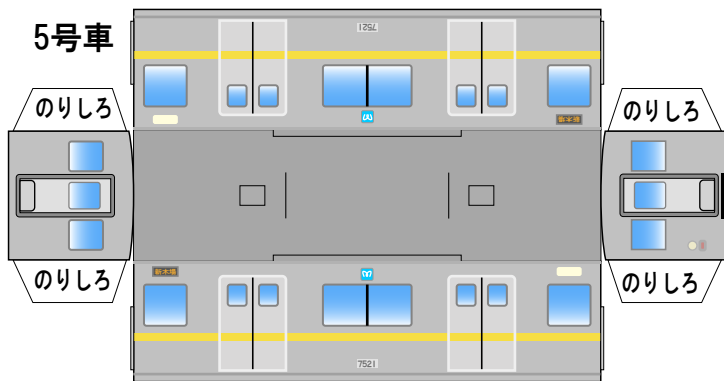

## 東京メトロ7000系(21編成)A Bトレイン風ペーパークラフト

中板は別途、HP内の中板(A)を印刷してご使用ください

(株)バンダイの公式HPではありません。  
 また(株)バンダイと全く関係ありません。  
 (株)バンダイにお問い合わせはしないでください。  
 当製品は管理者に属します。無断で転載、2次使用はできません。  
 (商品販売やオークションに転載することもできません。)  
 「Bトレインショーティー」は(株)バンダイの登録商標です。  
 権利者の許諾なく使用することはできません。