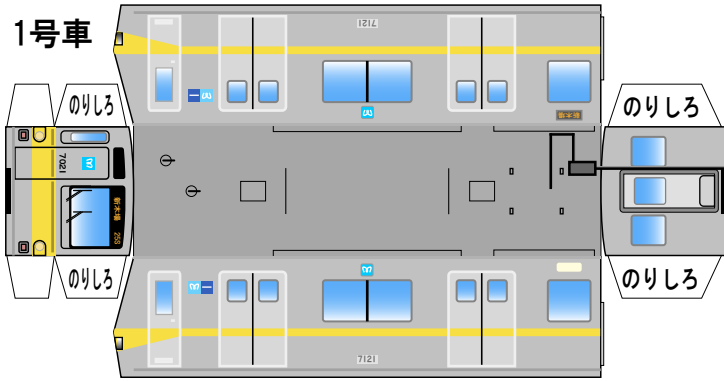

## 東京メトロ7000系(21編成)A Bトレイン風ペーパークラフト

中板は別途、HP内の中板(A)を印刷してご使用ください

(株)バンダイの公式HPではありません。  
 また(株)バンダイと全く関係ありません。  
 (株)バンダイにお問い合わせはしないでください。  
 当製品は管理者に属します。無断で転載、2次使用はできません。  
 (商品販売やオークションに転載することもできません。)  
 「Bトレインショーティー」は(株)バンダイの登録商標です。  
 権利者の許諾なく使用することはできません。