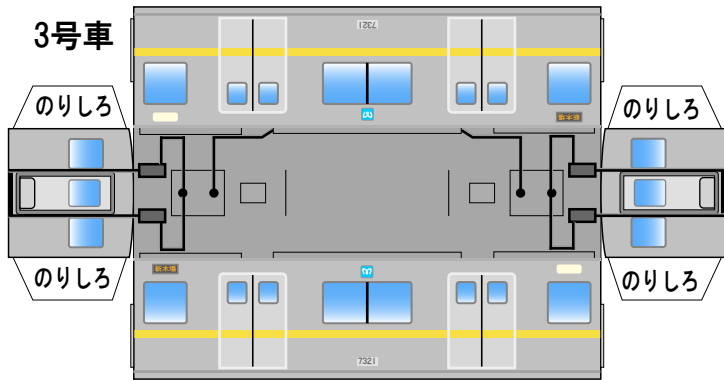

## 東京メトロ7000系(21編成)A Bトレイン風ペーパークラフト

中板は別途、HP内の中板(A)を印刷してご使用ください

(株)バンダイの公式HPではありません。  
 また(株)バンダイと全く関係ありません。  
 (株)バンダイにお問い合わせはしないでください。  
 当製品は管理者に属します。無断で転載、2次使用はできません。  
 (商品販売やオークションに転載することもできません。)  
 「Bトレインショーティー」は(株)バンダイの登録商標です。  
 権利者の許諾なく使用することはできません。