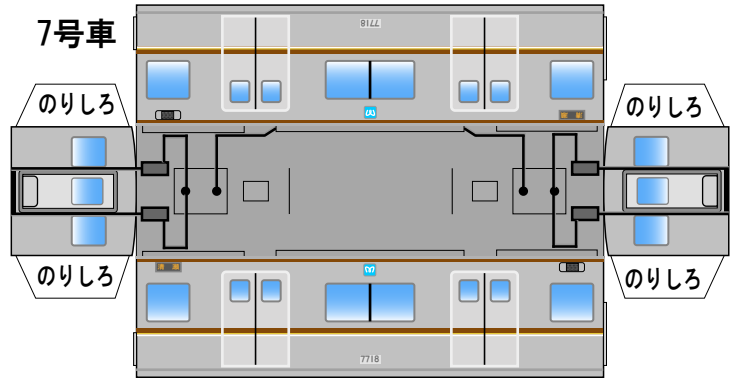

特攻野郎Bチーム

<http://tokkou-b-team.net/>

東京メロ7000系(18編成)B Bトレイン風ペーパークラフト

中板は別途、HP内の中板(A)を印刷してご使用ください

(株)バンダイの公式HPではありません。
 また(株)バンダイと全く関係ありません。
 (株)バンダイにお問い合わせはしないでください。
 当製品は管理者に属します。無断で転載、2次使用はできません。
 (商品販売やオークションに転載することもできません。)
 「Bトレインショーティー」は(株)バンダイの登録商標です。
 権利者の許諾なく使用することはできません。