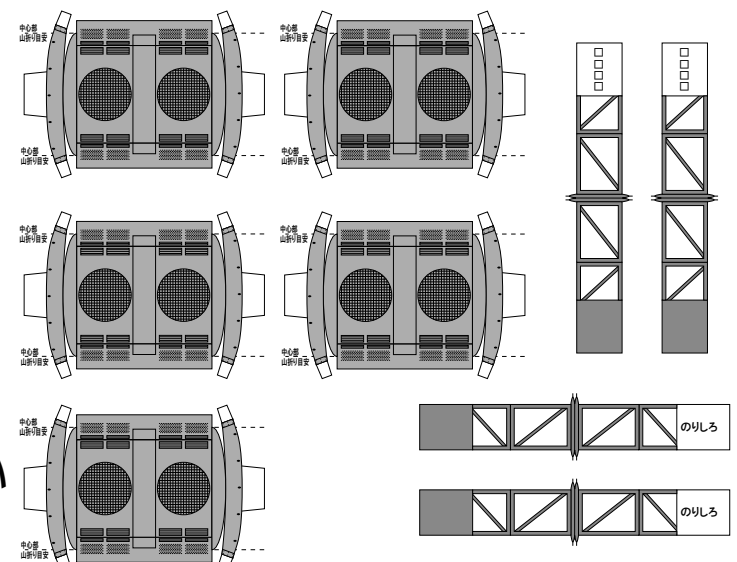

特攻野郎Bチーム

<http://tokkou-b-team.net/>

東京メロ7000系(18編成)B Bトレイン風ペーパークラフト

中板は別途、HP内の中板(A)を印刷してご使用ください

(株)バンダイの公式HPではありません。
 また(株)バンダイと全く関係ありません。
 (株)バンダイにお問い合わせはしないでください。
 当製品は管理者に属します。無断で転載、2次使用はできません。
 (商品販売やオークションに転載することもできません。)
 「Bトレインショーティー」は(株)バンダイの登録商標です。
 権利者の許諾なく使用することはできません。