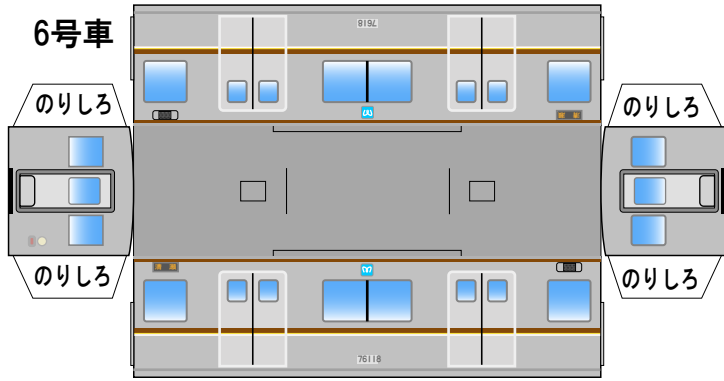

特攻野郎Bチーム

<http://tokkou-b-team.net/>

東京メロ7000系(18編成)B Bトレイン風ペーパークラフト

中板は別途、HP内の中板(A)を印刷してご使用ください

(株)バンダイの公式HPではありません。
 また(株)バンダイと全く関係ありません。
 (株)バンダイにお問い合わせはしないでください。
 当製品は管理者に属します。無断で転載、2次使用はできません。
 (商品販売やオークションに転載することもできません。)
 「Bトレインショーティー」は(株)バンダイの登録商標です。
 権利者の許諾なく使用することはできません。