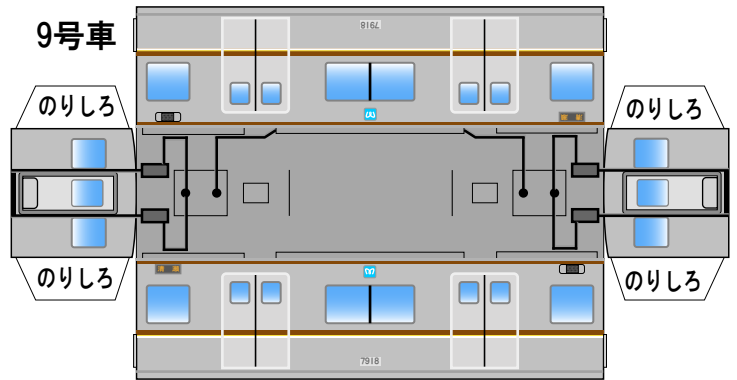

特攻野郎Bチーム

<http://tokkou-b-team.net/>

東京メロ7000系(18編成)B Bトレイン風ペーパークラフト

中板は別途、HP内の中板(A)を印刷してご使用ください

(株)バンダイの公式HPではありません。
 また(株)バンダイと全く関係ありません。
 (株)バンダイにお問い合わせはしないでください。
 当製品は管理者に属します。無断で転載、2次使用はできません。
 (商品販売やオークションに転載することもできません。)
 「Bトレインショーティー」は(株)バンダイの登録商標です。
 権利者の許諾なく使用することはできません。