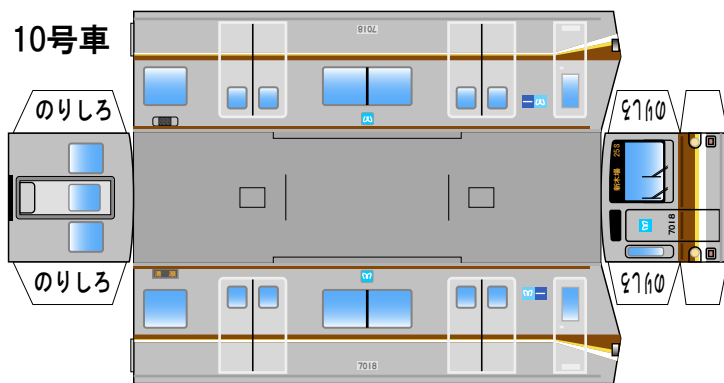

特攻野郎Bチーム

<http://tokkou-b-team.net/>

東京メロ7000系(18編成)B Bトレイン風ペーパークラフト

中板は別途、HP内の中板(A)を印刷してご使用ください

(株)バンダイの公式HPではありません。
 また(株)バンダイと全く関係ありません。
 (株)バンダイにお問い合わせはしないでください。
 当製品は管理者に属します。無断で転載、2次使用はできません。
 (商品販売やオークションに転載することもできません。)
 「Bトレインショーティー」は(株)バンダイの登録商標です。
 権利者の許諾なく使用することはできません。