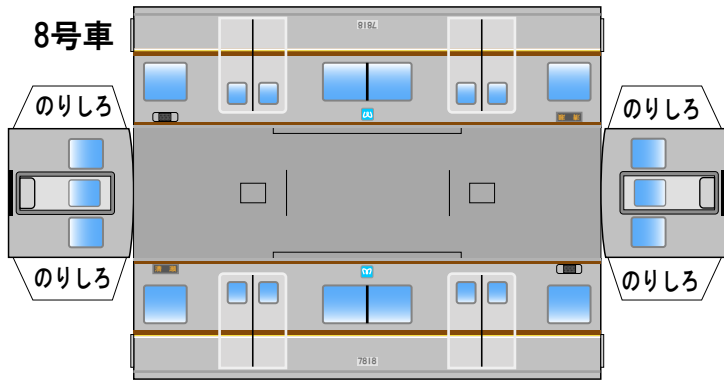

特攻野郎Bチーム

<http://tokkou-b-team.net/>

東京メロ7000系(18編成)B Bトレイン風ペーパークラフト

中板は別途、HP内の中板(A)を印刷してご使用ください

(株)バンダイの公式HPではありません。
 また(株)バンダイと全く関係ありません。
 (株)バンダイにお問い合わせはしないでください。
 当製品は管理者に属します。無断で転載、2次使用はできません。
 (商品販売やオークションに転載することもできません。)
 「Bトレインショーティー」は(株)バンダイの登録商標です。
 権利者の許諾なく使用することはできません。