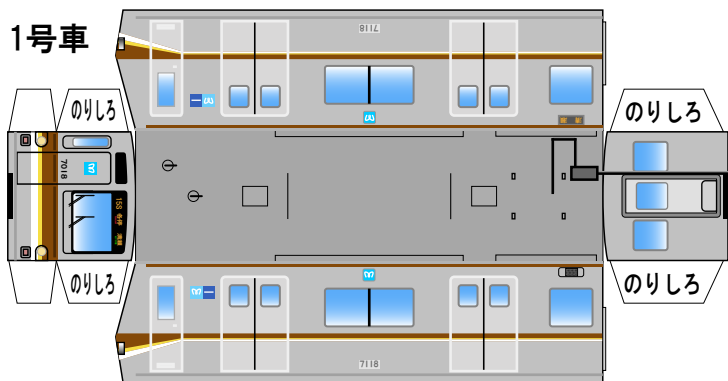

## 東京メトロ7000系(18編成)A Bトレイン風ペーパークラフト

中板は別途、HP内の中板(A)を印刷してご使用ください

(株)バンダイの公式HPではありません。  
 また(株)バンダイと全く関係ありません。  
 (株)バンダイにお問い合わせはしないでください。  
 当製品は管理者に属します。無断で転載、2次使用はできません。  
 (商品販売やオークションに転載することもできません。)  
 「Bトレインショーティー」は(株)バンダイの登録商標です。  
 権利者の許諾なく使用することはできません。