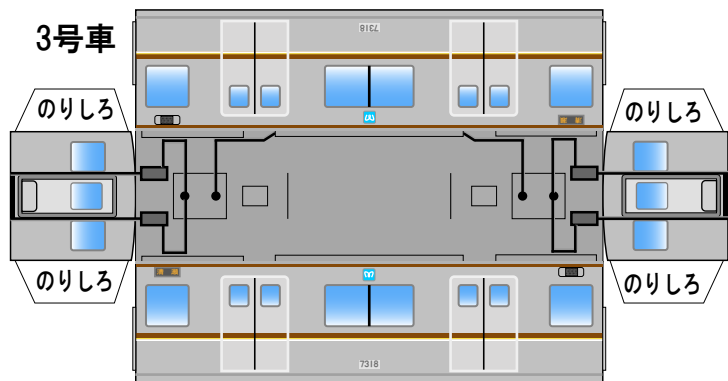

## 東京メトロ7000系(18編成)A Bトレイン風ペーパークラフト

中板は別途、HP内の中板(A)を印刷してご使用ください

(株)バンダイの公式HPではありません。  
 また(株)バンダイと全く関係ありません。  
 (株)バンダイにお問い合わせはしないでください。  
 当製品は管理者に属します。無断で転載、2次使用はできません。  
 (商品販売やオークションに転載することもできません。)  
 「Bトレインショーティー」は(株)バンダイの登録商標です。  
 権利者の許諾なく使用することはできません。