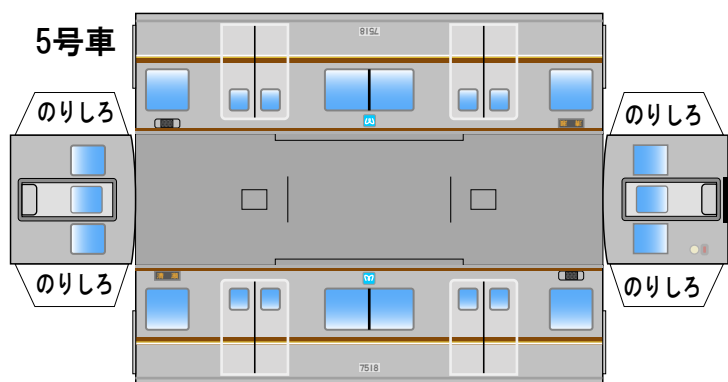

## 東京メトロ7000系(18編成)A Bトレイン風ペーパークラフト

中板は別途、HP内の中板(A)を印刷してご使用ください

(株)バンダイの公式HPではありません。  
 また(株)バンダイと全く関係ありません。  
 (株)バンダイにお問い合わせはしないでください。  
 当製品は管理者に属します。無断で転載、2次使用はできません。  
 (商品販売やオークションに転載することもできません。)  
 「Bトレインショーティー」は(株)バンダイの登録商標です。  
 権利者の許諾なく使用することはできません。