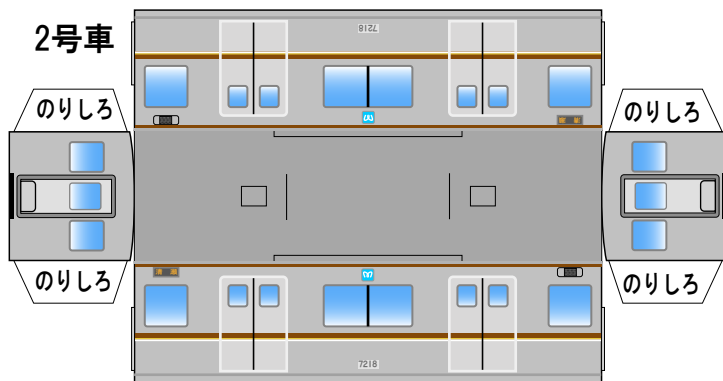

## 東京メトロ7000系(18編成)A Bトレイン風ペーパークラフト

中板は別途、HP内の中板(A)を印刷してご使用ください

(株)バンダイの公式HPではありません。  
 また(株)バンダイと全く関係ありません。  
 (株)バンダイにお問い合わせはしないでください。  
 当製品は管理者に属します。無断で転載、2次使用はできません。  
 (商品販売やオークションに転載することもできません。)  
 「Bトレインショーティー」は(株)バンダイの登録商標です。  
 権利者の許諾なく使用することはできません。