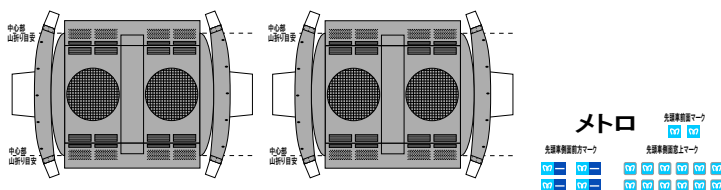

## 東京メトロ7000系(18編成)A Bトレイン風ペーパークラフト

中板は別途、HP内の中板(A)を印刷してご使用ください

(株)バンダイの公式HPではありません。  
 また(株)バンダイと全く関係ありません。  
 (株)バンダイにお問い合わせはしないでください。  
 当製品は管理者に属します。無断で転載、2次使用はできません。  
 (商品販売やオークションに転載することもできません。)  
 「Bトレインショーティー」は(株)バンダイの登録商標です。  
 権利者の許諾なく使用することはできません。