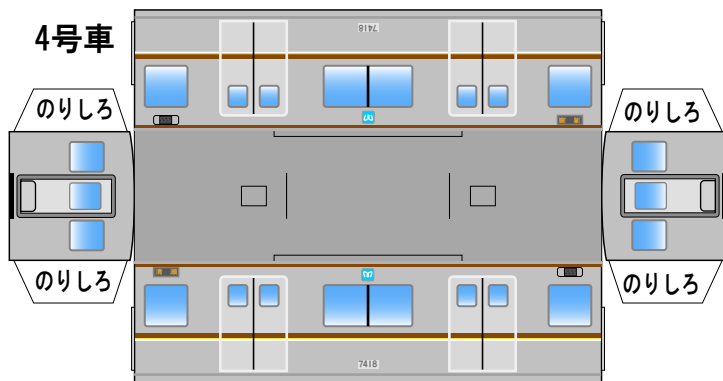

## 東京メトロ7000系(18編成)A Bトレイン風ペーパークラフト

中板は別途、HP内の中板(A)を印刷してご使用ください

(株)バンダイの公式HPではありません。  
 また(株)バンダイと全く関係ありません。  
 (株)バンダイにお問い合わせはしないでください。  
 当製品は管理者に属します。無断で転載、2次使用はできません。  
 (商品販売やオークションに転載することもできません。)  
 「Bトレインショーティー」は(株)バンダイの登録商標です。  
 権利者の許諾なく使用することはできません。