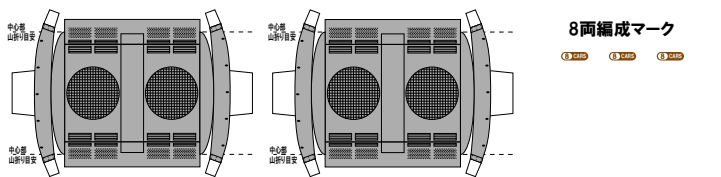

## 東京メトロ7000系(18編成)A Bトレイン風ペーパークラフト

中板は別途、HP内の中板(A)を印刷してご使用ください

(株)バンダイの公式HPではありません。  
 また(株)バンダイと全く関係ありません。  
 (株)バンダイにお問い合わせはしないでください。  
 当製品は管理者に属します。無断で転載、2次使用はできません。  
 (商品販売やオークションに転載することもできません。)  
 「Bトレインショーティー」は(株)バンダイの登録商標です。  
 権利者の許諾なく使用することはできません。