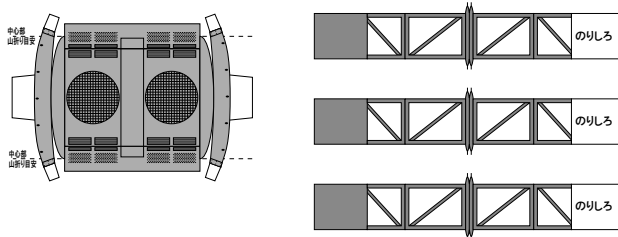

## 東京メトロ7000系(18編成)A Bトレイン風ペーパークラフト

中板は別途、HP内の中板(A)を印刷してご使用ください

(株)バンダイの公式HPではありません。  
 また(株)バンダイと全く関係ありません。  
 (株)バンダイにお問い合わせはしないでください。  
 当製品は管理者に属します。無断で転載、2次使用はできません。  
 (商品販売やオークションに転載することもできません。)  
 「Bトレインショーティー」は(株)バンダイの登録商標です。  
 権利者の許諾なく使用することはできません。