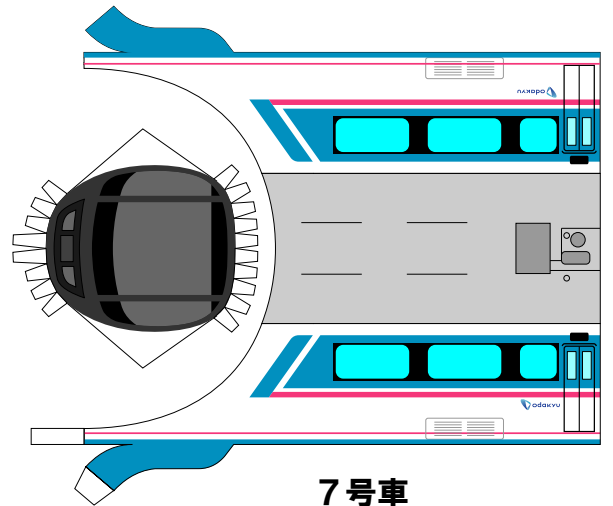

特攻野郎Bチーム

<http://tokkou-b-team.net/>

小田急電鉄 RSE Bトレイン風ペーパークラフト

前面裏側のゆがみ防止に御使用下さい

パンタグラフ

クーラー

1号車

7号車