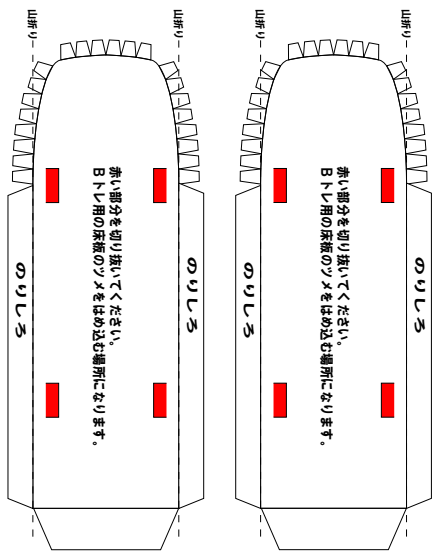

特攻野郎Bチーム

<http://tokkou-b-team.net/>

小田急電鉄 RSE Bトレイン風ペーパークラフト

前面裏側のゆがみ防止に御使用下さい

パンタグラフ

クーラー

1号車

7号車