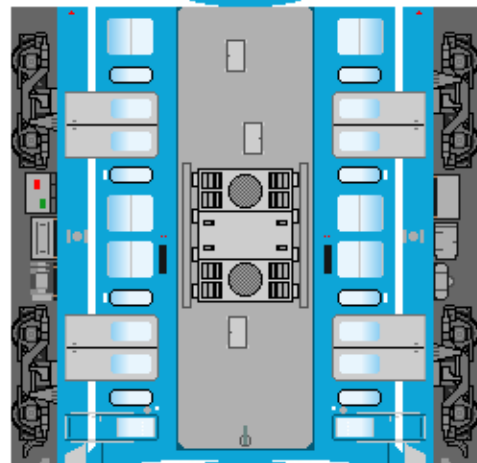

# 特攻野郎 B チーム

<http://tokkou-b-team.net/>

↑ いろいろなペーパークラフトがあるからみてね~♪

近江鉄道  
900形・100形風  
ペーパークラフト

Ohmi Railway  
Type 900 & 100

900形  
淡海号  
(おうみこう)

100形  
湖風号  
(うみかぜこう)

下腹ひきしめ  
ベルト  
下腹ひきしめ  
ベルト

下腹ひきしめ  
ベルト  
下腹ひきしめ  
ベルト

車両のおなががふくらんだら  
車体のうちがわにはってね  
※パパやママのおなかには  
つかえません

車両のおなががふくらんだら  
車体のうちがわにはってね  
※パパやママのおなかには  
つかえません

転載・2次使用・転売禁止  
制作：まりりん

ハサミできって  
のりではってね