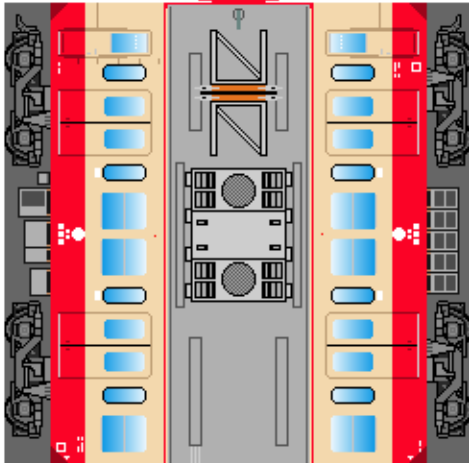

特攻野郎 B チーム

<http://tokkou-b-team.net/>

↑ いろいろなペーパークラフトがあるからみてね♪

近江鉄道
820系 風
ペーパークラフト

張り上げ屋根

下腹ひきしめ
ベルト
下腹ひきしめ
ベルト

車両のおなががふくらんだら
車体のうちがわにはってね
※パパやママのおなかには
つかえません

張り上げ屋根

転載・2次使用・転売禁止
制作：まりりん

Ohmi Railway
series 820

張り上げ屋根

すきないろにぬってね

下腹ひきしめ
ベルト
下腹ひきしめ
ベルト

車両のおなががふくらんだら
車体のうちがわにはってね
※パパやママのおなかには
つかえません

張り上げ屋根

ハサミできって
のりではってね