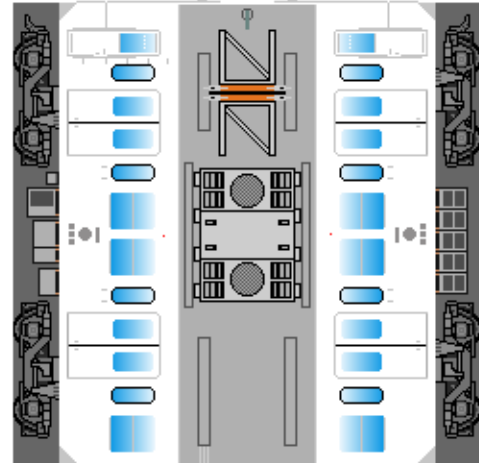

# 特攻野郎 B チーム

<http://tokkou-b-team.net/>

↑ いろいろなペーパークラフトがあるからみてね~♪

近江鉄道  
820系 風  
ペーパークラフト

張り上げ屋根

下腹ひきしめ  
ベルト  
下腹ひきしめ  
ベルト

車両のおなかをふくらんだら  
車体のうちがわにはってね  
※パパやママのおなかには  
つかえません

張り上げ屋根

転載・2次使用・転売禁止  
制作：まりりん

Ohmi Railway  
series 820

張り上げ屋根

すきないろにぬってね

下腹ひきしめ  
ベルト  
下腹ひきしめ  
ベルト

車両のおなかをふくらんだら  
車体のうちがわにはってね  
※パパやママのおなかには  
つかえません

張り上げ屋根

ハサミできって  
のりではってね