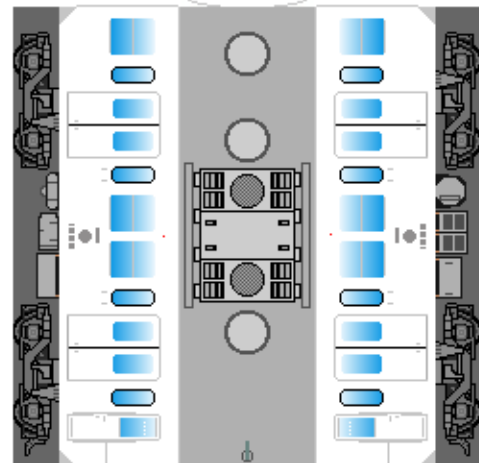

特攻野郎 B チーム

<http://tokkou-b-team.net/>

↑ いろいろなペーパークラフトがあるからみてね♪

近江鉄道
820系 風
ペーパークラフト

張り上げ屋根

下腹ひきしめ
ベルト
下腹ひきしめ
ベルト

車両のおなががふくらんだら
車体のうちがわにはってね
※パパやママのおなかには
つかえません

張り上げ屋根

転載・2次使用・転売禁止
制作：まりりん

Ohmi Railway
series 820

張り上げ屋根

すきないろにぬってね

下腹ひきしめ
ベルト
下腹ひきしめ
ベルト

車両のおなががふくらんだら
車体のうちがわにはってね
※パパやママのおなかには
つかえません

張り上げ屋根

ハサミできって
のりではってね