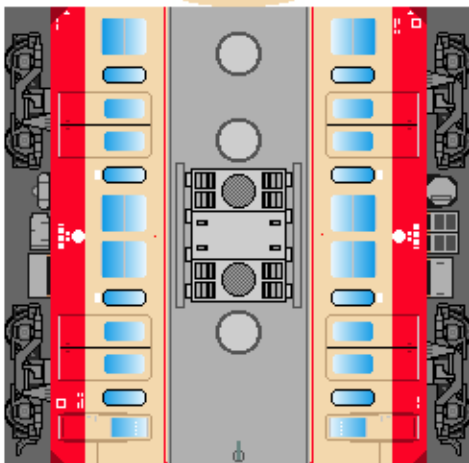

# 特攻野郎 B チーム

<http://tokkou-b-team.net/>

↑ いろいろなペーパークラフトがあるからみてね~♪

近江鉄道  
820系 風  
ペーパークラフト

張り上げ屋根

下腹ひきしめ  
ベルト  
下腹ひきしめ  
ベルト

車両のおなかをふくらんだら  
車体のうちがわにはってね  
※パパやママのおなかには  
つかえません

張り上げ屋根

転載・2次使用・転売禁止  
制作：まりりん

Ohmi Railway  
series 820

張り上げ屋根

すきないろにぬってね

下腹ひきしめ  
ベルト  
下腹ひきしめ  
ベルト

車両のおなかをふくらんだら  
車体のうちがわにはってね  
※パパやママのおなかには  
つかえません

張り上げ屋根

ハサミできって  
のりではってね