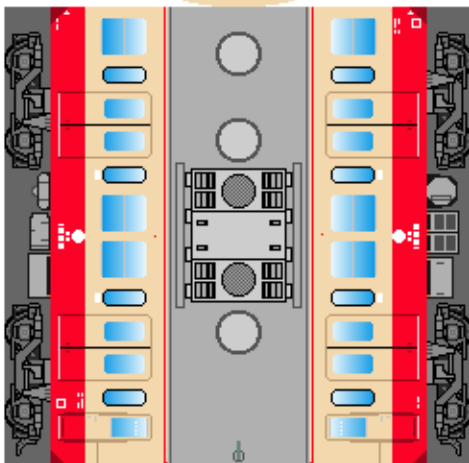

特攻野郎 B チーム

<http://tokkou-b-team.net/>

↑ いろいろなペーパークラフトがあるからみてね♪

近江鉄道
820系 風
ペーパークラフト

張り上げ屋根

下腹ひきしめ
ベルト
下腹ひきしめ
ベルト

車両のおなががふくらんだら
車体のうちがわにはってね
※パパやママのおなかには
つかえません

張り上げ屋根

転載・2次使用・転売禁止
制作：まりりん

Ohmi Railway
series 820

張り上げ屋根

すきないろにぬってね

下腹ひきしめ
ベルト
下腹ひきしめ
ベルト

車両のおなががふくらんだら
車体のうちがわにはってね
※パパやママのおなかには
つかえません

張り上げ屋根

ハサミできって
のりではってね