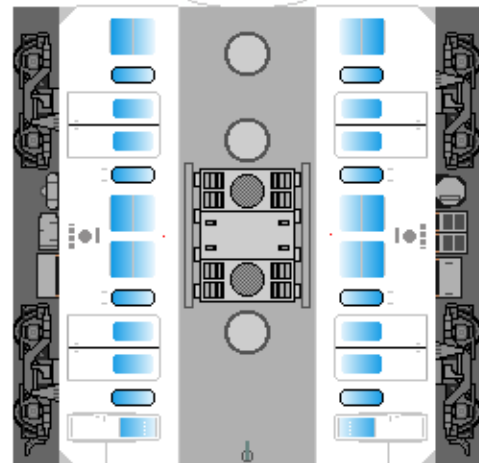

# 特攻野郎 B チーム

<http://tokkou-b-team.net/>

↑ いろいろなペーパークラフトがあるからみてね~♪

近江鉄道  
820系 風  
ペーパークラフト

張り上げ屋根

下腹ひきしめ  
ベルト  
下腹ひきしめ  
ベルト

車両のおなかをふくらんだら  
車体のうちがわにはってね  
※パパやママのおなかには  
つかえません

張り上げ屋根

転載・2次使用・転売禁止  
制作：まりりん

Ohmi Railway  
series 820

張り上げ屋根

すきないろにぬってね

下腹ひきしめ  
ベルト  
下腹ひきしめ  
ベルト

車両のおなかをふくらんだら  
車体のうちがわにはってね  
※パパやママのおなかには  
つかえません

張り上げ屋根

ハサミできって  
のりではってね