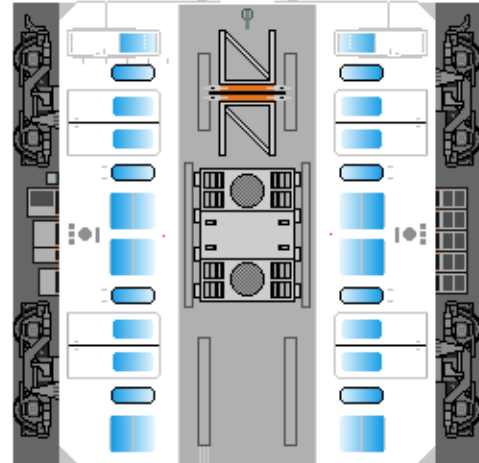

特攻野郎 B チーム

<http://tokkou-b-team.net/>

↑ いろいろなペーパークラフトがあるからみてね♪

近江鉄道
820系 風
ペーパークラフト

張り上げ屋根

下腹ひきしめ
ベルト
下腹ひきしめ
ベルト

車両のおなががふくらんだら
車体のうちがわにはってね
※パパやママのおなかには
つかえません

張り上げ屋根

転載・2次使用・転売禁止
制作：まりりん

Ohmi Railway
series 820

張り上げ屋根

すきないろにぬってね

下腹ひきしめ
ベルト
下腹ひきしめ
ベルト

車両のおなががふくらんだら
車体のうちがわにはってね
※パパやママのおなかには
つかえません

張り上げ屋根

ハサミできって
のりではってね