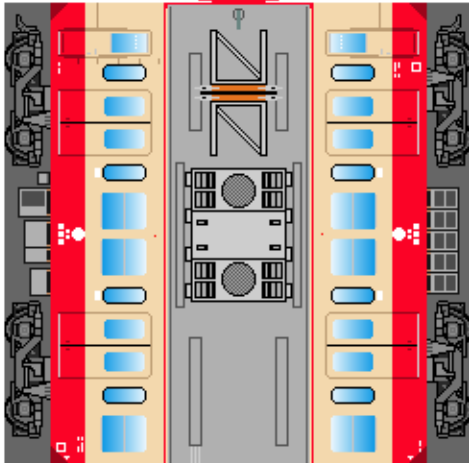

# 特攻野郎 B チーム

<http://tokkou-b-team.net/>

↑ いろいろなペーパークラフトがあるからみてね~♪

近江鉄道  
820系 風  
ペーパークラフト

張り上げ屋根

下腹ひきしめ  
ベルト  
下腹ひきしめ  
ベルト

車両のおなかをふくらんだら  
車体のうちがわにはってね  
※パパやママのおなかには  
つかえません

張り上げ屋根

転載・2次使用・転売禁止  
制作：まりりん

Ohmi Railway  
series 820

張り上げ屋根

すきないろにぬってね

下腹ひきしめ  
ベルト  
下腹ひきしめ  
ベルト

車両のおなかをふくらんだら  
車体のうちがわにはってね  
※パパやママのおなかには  
つかえません

張り上げ屋根

ハサミできって  
のりではってね