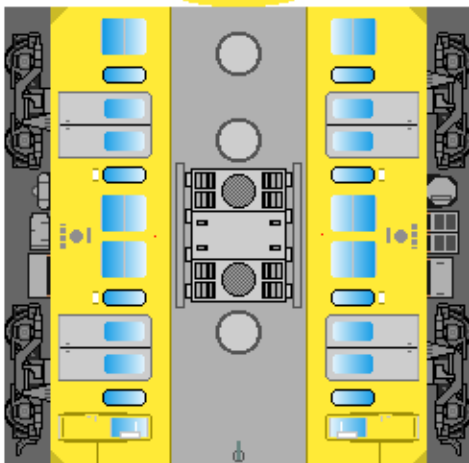

特攻野郎 B チーム

<http://tokkou-b-team.net/>

↑ いろいろなペーパークラフトがあるからみてね~♪

近江鉄道
820系 風
ペーパークラフト

張り上げ屋根

下腹ひきしめ
ベルト
下腹ひきしめ
ベルト

車両のおなかがふくらんだら
車体のうちがわにはってね
※パパやママのおなかには
つかえません

張り上げ屋根

転載・2次使用・転売禁止
制作：まりりん

Ohmi Railway
series 820

張り上げ屋根

下腹ひきしめ
ベルト
下腹ひきしめ
ベルト

車両のおなかがふくらんだら
車体のうちがわにはってね
※パパやママのおなかには
つかえません

張り上げ屋根

ハサミできって
のりではってね