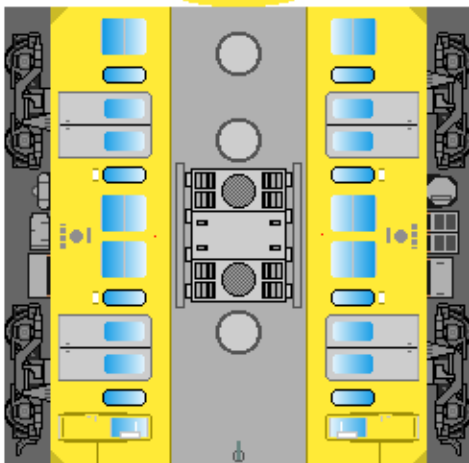

特攻野郎 B チーム

<http://tokkou-b-team.net/>

↑いろいろなペーパークラフトがあるからみてね~♪

近江鉄道
820系風
ペーパークラフト

張り上げ屋根

下腹ひきしめ
ベルト
下腹ひきしめ
ベルト

車両のおなががふくらんだら
車体のうちがわにはってね
※パパやママのおなかには
つかえません

張り上げ屋根

転載・2次使用・転売禁止
制作：まりりん

Ohmi Railway
series 820

張り上げ屋根

下腹ひきしめ
ベルト
下腹ひきしめ
ベルト

車両のおなががふくらんだら
車体のうちがわにはってね
※パパやママのおなかには
つかえません

張り上げ屋根

ハサミできって
のりではってね