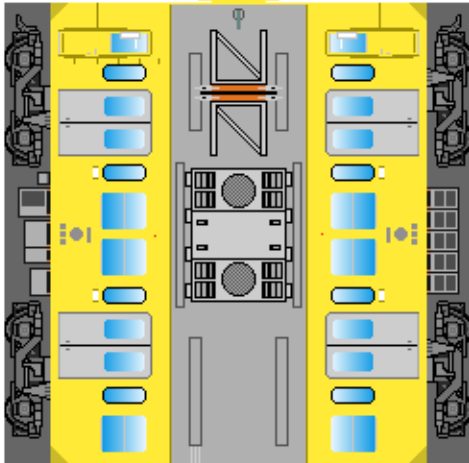

特攻野郎 B チーム

<http://tokkou-b-team.net/>

↑ いろいろなペーパークラフトがあるからみてね~♪

近江鉄道
820系 風
ペーパークラフト

張り上げ屋根

下腹ひきしめ
ベルト
下腹ひきしめ
ベルト

車両のおなかがふくらんだら
車体のうちがわにはってね
※パパやママのおなかには
つかえません

張り上げ屋根

転載・2次使用・転売禁止
制作：まりりん

Ohmi Railway
series 820

張り上げ屋根

下腹ひきしめ
ベルト
下腹ひきしめ
ベルト

車両のおなかがふくらんだら
車体のうちがわにはってね
※パパやママのおなかには
つかえません

張り上げ屋根

ハサミできって
のりではってね