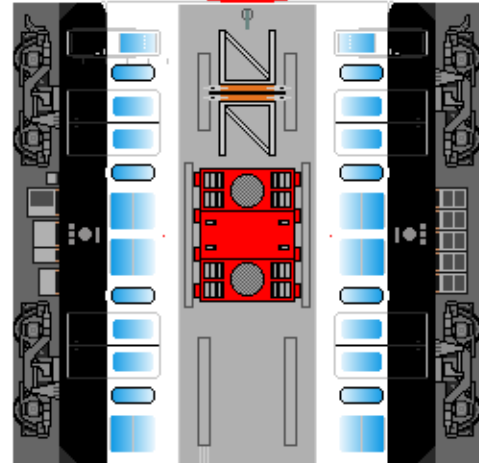

特攻野郎 B チーム

<http://tokkou-b-team.net/>

↑ いろいろなペーパークラフトがあるからみてね~♪

近江鉄道
820系 風
ペーパークラフト

張り上げ屋根

下腹ひきしめ
ベルト
下腹ひきしめ
ベルト

車両のおなかがふくらんだら
車体のうちがわにはってね
※パパやママのおなかには
つかえません

張り上げ屋根

転載・2次使用・転売禁止
制作：まりりん

Ohmi Railway
series 820

張り上げ屋根

下腹ひきしめ
ベルト
下腹ひきしめ
ベルト

車両のおなかがふくらんだら
車体のうちがわにはってね
※パパやママのおなかには
つかえません

張り上げ屋根

ハサミできって
のりではってね