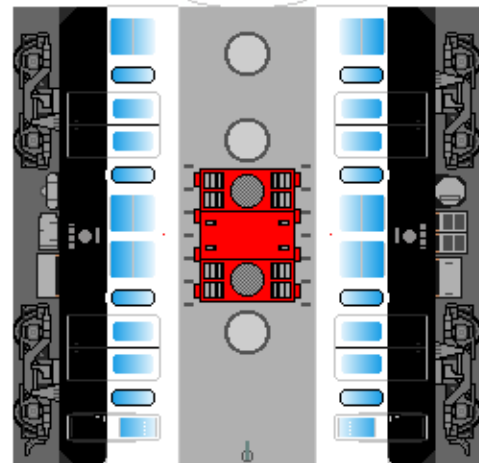

特攻野郎 B チーム

<http://tokkou-b-team.net/>

↑ いろいろなペーパークラフトがあるからみてね~♪

近江鉄道
820系 風
ペーパークラフト

張り上げ屋根

下腹ひきしめ
ベルト
下腹ひきしめ
ベルト

車両のおなかがふくらんだら
車体のうちがわにはってね
※パパやママのおなかには
つかえません

張り上げ屋根

転載・2次使用・転売禁止
制作：まりりん

Ohmi Railway
series 820

張り上げ屋根

下腹ひきしめ
ベルト
下腹ひきしめ
ベルト

車両のおなかがふくらんだら
車体のうちがわにはってね
※パパやママのおなかには
つかえません

張り上げ屋根

ハサミできって
のりではってね