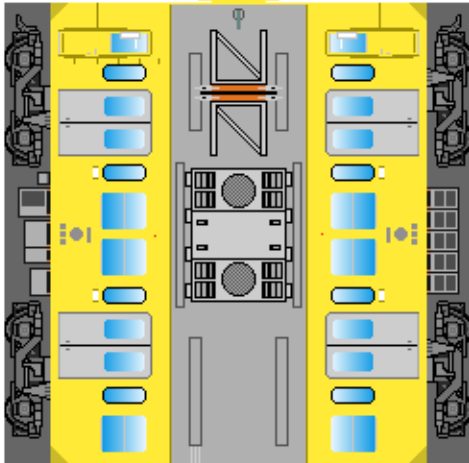

特攻野郎 B チーム

<http://tokkou-b-team.net/>

↑いろいろなペーパークラフトがあるからみてね~♪

近江鉄道
820系風
ペーパークラフト

張り上げ屋根

下腹ひきしめ
ベルト
下腹ひきしめ
ベルト

車両のおなががふくらんだら
車体のうちがわにはってね
※パパやママのおなかには
つかえません

張り上げ屋根

転載・2次使用・転売禁止
制作：まりりん

Ohmi Railway
series 820

張り上げ屋根

下腹ひきしめ
ベルト
下腹ひきしめ
ベルト

車両のおなががふくらんだら
車体のうちがわにはってね
※パパやママのおなかには
つかえません

張り上げ屋根

ハサミできって
のりではってね