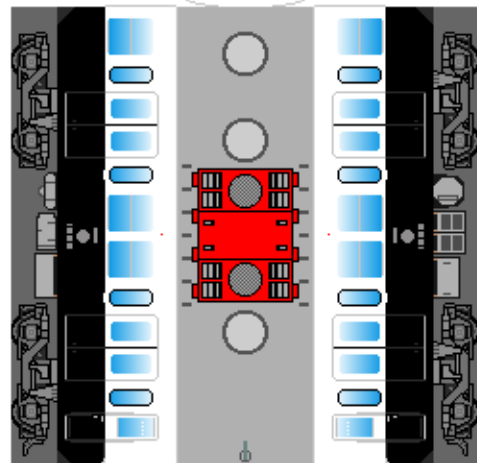

特攻野郎 B チーム

<http://tokkou-b-team.net/>

↑いろいろなペーパークラフトがあるからみてね~♪

近江鉄道
820系風
ペーパークラフト

張り上げ屋根

下腹ひきしめ
ベルト
下腹ひきしめ
ベルト

車両のおなががふくらんだら
車体のうちがわにはってね
※パパやママのおなかには
つかえません

張り上げ屋根

転載・2次使用・転売禁止
制作：まりりん

Ohmi Railway
series 820

張り上げ屋根

下腹ひきしめ
ベルト
下腹ひきしめ
ベルト

車両のおなががふくらんだら
車体のうちがわにはってね
※パパやママのおなかには
つかえません

張り上げ屋根

ハサミできって
のりではってね