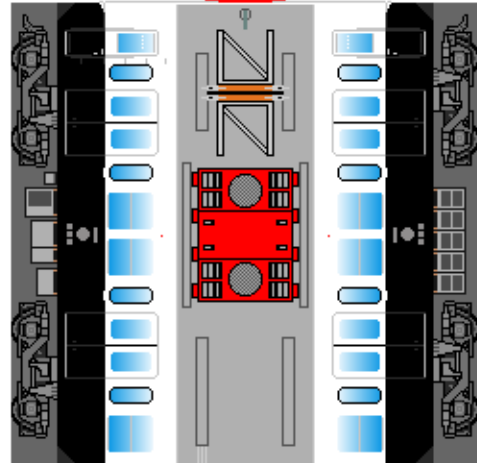

特攻野郎 B チーム

<http://tokkou-b-team.net/>

↑いろいろなペーパークラフトがあるからみてね~♪

近江鉄道
820系風
ペーパークラフト

張り上げ屋根

下腹ひきしめ
ベルト
下腹ひきしめ
ベルト

車両のおなががふくらんだら
車体のうちがわにはってね
※パパやママのおなかには
つかえません

張り上げ屋根

転載・2次使用・転売禁止
制作：まりりん

Ohmi Railway
series 820

張り上げ屋根

下腹ひきしめ
ベルト
下腹ひきしめ
ベルト

車両のおなががふくらんだら
車体のうちがわにはってね
※パパやママのおなかには
つかえません

張り上げ屋根

ハサミできって
のりではってね