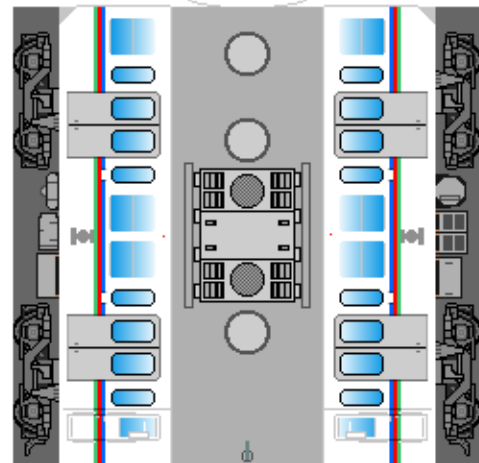

張り上げ屋根

転載・2次使用・転売禁止
制作：まりりん

Ohmi Railway
series 800

一般屋根

下腹ひきしめ
ベルト
下腹ひきしめ
ベルト

車両のおなががふくらんだら
車体のうちがわにはってね
※パパやママのおなかには
つかえません

一般屋根

ハサミできって
のりではってね