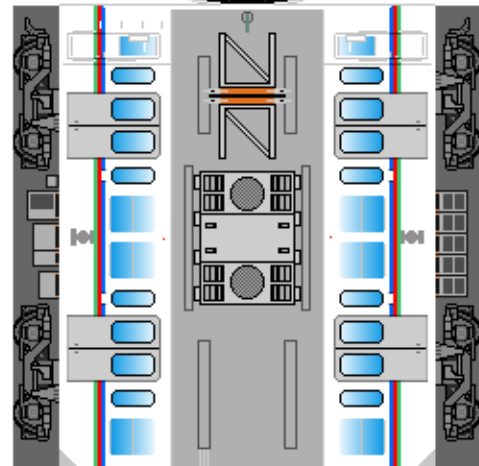

# 特攻野郎 B チーム

<http://tokkou-b-team.net/>

↑いろいろなペーパークラフトがあるからみてね~♪

近江鉄道  
800系風  
ペーパークラフト

すきないろにぬってね

張り上げ屋根

下腹ひきしめ  
ベルト  
下腹ひきしめ  
ベルト

車両のおなががふくらんだら  
車体のうちがわにはってね  
※パパやママのおなかには  
つかえません

張り上げ屋根

転載・2次使用・転売禁止  
制作：まりりん

Ohmi Railway  
series 800

一般屋根

下腹ひきしめ  
ベルト  
下腹ひきしめ  
ベルト

車両のおなががふくらんだら  
車体のうちがわにはってね  
※パパやママのおなかには  
つかえません

一般屋根

ハサミできって  
のりではってね