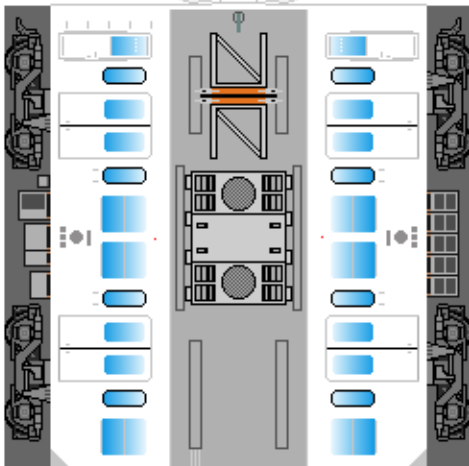

特攻野郎 B チーム

<http://tokkou-b-team.net/>

↑ いろいろなペーパークラフトがあるからみてね~♪

近江鉄道
800系風
ペーパークラフト

すきないろにぬってね

張り上げ屋根

下腹ひきしめ
ベルト
下腹ひきしめ
ベルト

車両のおなががふくらんだら
車体のうちがわにはってね
※パパやママのおなかには
つかえません

張り上げ屋根

転載・2次使用・転売禁止
制作：まりりん

Ohmi Railway
series 800

一般屋根

下腹ひきしめ
ベルト
下腹ひきしめ
ベルト

車両のおなががふくらんだら
車体のうちがわにはってね
※パパやママのおなかには
つかえません

一般屋根

ハサミできって
のりではってね