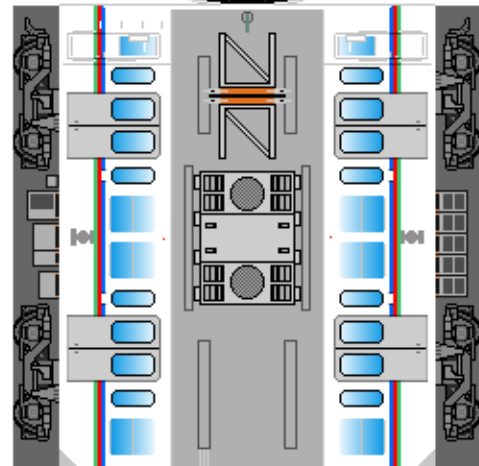

特攻野郎 B チーム

<http://tokkou-b-team.net/>

↑ いろいろなペーパークラフトがあるからみてね~♪

近江鉄道
800系風
ペーパークラフト

すきないろにぬってね

張り上げ屋根

下腹ひきしめ
ベルト
下腹ひきしめ
ベルト

車両のおなががふくらんだら
車体のうちがわにはってね
※パパやママのおなかには
つかえません

張り上げ屋根

転載・2次使用・転売禁止
制作：まりりん

Ohmi Railway
series 800

一般屋根

下腹ひきしめ
ベルト
下腹ひきしめ
ベルト

車両のおなががふくらんだら
車体のうちがわにはってね
※パパやママのおなかには
つかえません

一般屋根

ハサミできって
のりではってね