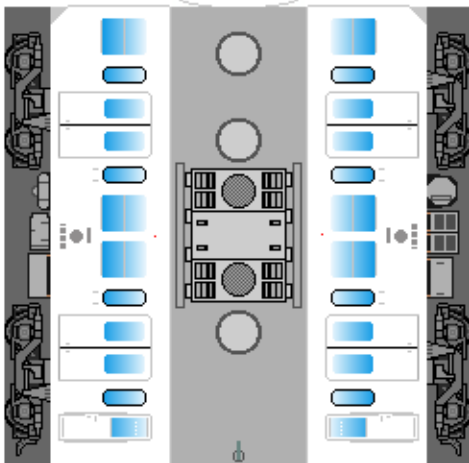

特攻野郎 B チーム

<http://tokkou-b-team.net/>

↑ いろいろなペーパークラフトがあるからみてね~♪

近江鉄道
800系風
ペーパークラフト

すきないろにぬってね

張り上げ屋根

下腹ひきしめ
ベルト
下腹ひきしめ
ベルト

車両のおなががふくらんだら
車体のうちがわにはってね
※パパやママのおなかには
つかえません

張り上げ屋根

転載・2次使用・転売禁止
制作：まりりん

Ohmi Railway
series 800

一般屋根

下腹ひきしめ
ベルト
下腹ひきしめ
ベルト

車両のおなががふくらんだら
車体のうちがわにはってね
※パパやママのおなかには
つかえません

一般屋根

ハサミできって
のりではってね