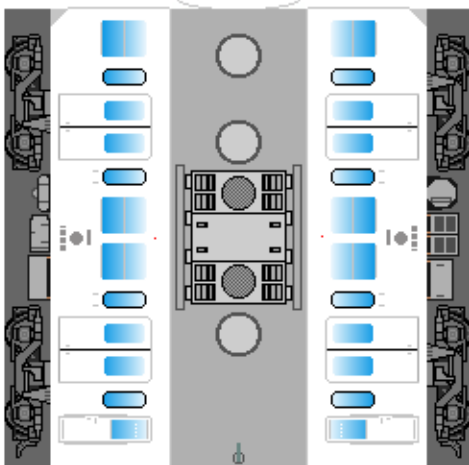

# 特攻野郎 B チーム

<http://tokkou-b-team.net/>

↑いろいろなペーパークラフトがあるからみてね~♪

近江鉄道  
800系風  
ペーパークラフト

すきないろにぬってね

張り上げ屋根

下腹ひきしめ  
ベルト  
下腹ひきしめ  
ベルト

車両のおなががふくらんだら  
車体のうちがわにはってね  
※パパやママのおなかには  
つかえません

張り上げ屋根

転載・2次使用・転売禁止  
制作：まりりん

Ohmi Railway  
series 800

一般屋根

下腹ひきしめ  
ベルト  
下腹ひきしめ  
ベルト

車両のおなががふくらんだら  
車体のうちがわにはってね  
※パパやママのおなかには  
つかえません

一般屋根

ハサミできって  
のりではってね