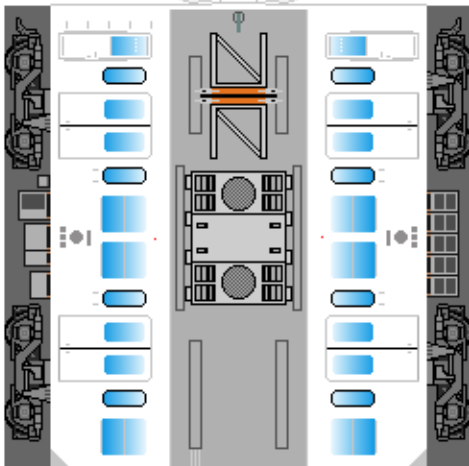

# 特攻野郎 B チーム

<http://tokkou-b-team.net/>

↑いろいろなペーパークラフトがあるからみてね~♪

近江鉄道  
800系風  
ペーパークラフト

すきないろにぬってね

張り上げ屋根

下腹ひきしめ  
ベルト  
下腹ひきしめ  
ベルト

車両のおなががふくらんだら  
車体のうちがわにはってね  
※パパやママのおなかには  
つかえません

張り上げ屋根

転載・2次使用・転売禁止  
制作：まりりん

Ohmi Railway  
series 800

一般屋根

下腹ひきしめ  
ベルト  
下腹ひきしめ  
ベルト

車両のおなががふくらんだら  
車体のうちがわにはってね  
※パパやママのおなかには  
つかえません

一般屋根

ハサミできって  
のりではってね