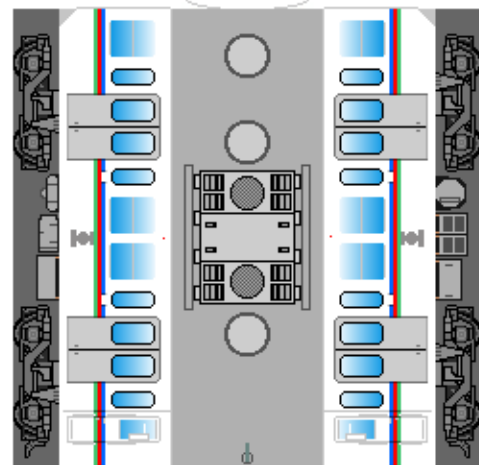

張り上げ屋根

転載・2次使用・転売禁止  
制作：まりりん

Ohmi Railway  
series 800

一般屋根

下腹ひきしめ  
ベルト  
下腹ひきしめ  
ベルト

車両のおなががふくらんだら  
車体のうちがわにはってね  
※パパやママのおなかには  
つかえません

一般屋根

ハサミできって  
のりではってね