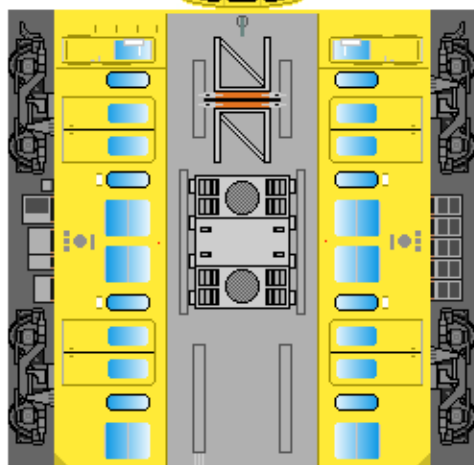

特攻野郎 B チーム

<http://tokkou-b-team.net/>

↑ いろいろなペーパークラフトがあるからみてね~♪

近江鉄道
800系風
ペーパークラフト

張り上げ屋根

下腹ひきしめ
ベルト
下腹ひきしめ
ベルト

車両のおなががふくらんだら
車体のうちがわにはってね
※パパやママのおなかには
つかえません

張り上げ屋根

転載・2次使用・転売禁止
制作：まりりん

Ohmi Railway
series 800

一般屋根

下腹ひきしめ
ベルト
下腹ひきしめ
ベルト

車両のおなががふくらんだら
車体のうちがわにはってね
※パパやママのおなかには
つかえません

一般屋根

ハサミできって
のりではってね