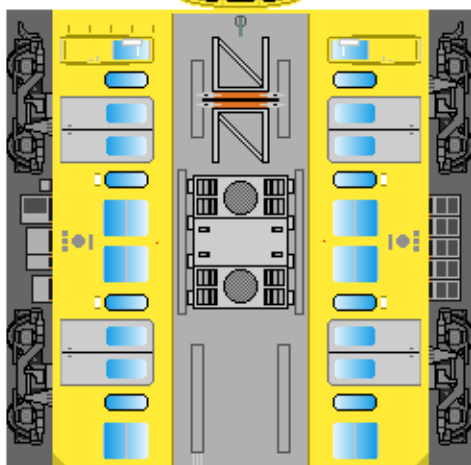

特攻野郎 B チーム

<http://tokkou-b-team.net/>

↑ いろいろなペーパークラフトがあるからみてね~♪

近江鉄道
800系風
ペーパークラフト

張り上げ屋根

下腹ひきしめ
ベルト
下腹ひきしめ
ベルト

車両のおなかがふくらんだら
車体のうちがわにはってね
※パパやママのおなかには
つかえません

張り上げ屋根

転載・2次使用・転売禁止
制作：まりりん

Ohmi Railway
series 800

一般屋根

下腹ひきしめ
ベルト
下腹ひきしめ
ベルト

車両のおなかがふくらんだら
車体のうちがわにはってね
※パパやママのおなかには
つかえません

一般屋根

ハサミできって
のりではってね