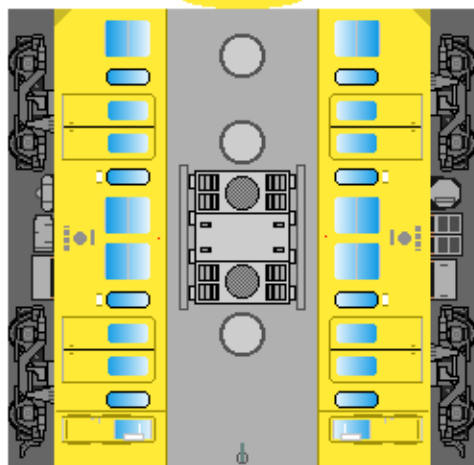

特攻野郎 B チーム

<http://tokkou-b-team.net/>

↑ いろいろなペーパークラフトがあるからみてね~♪

近江鉄道
800系風
ペーパークラフト

張り上げ屋根

下腹ひきしめ
ベルト
下腹ひきしめ
ベルト

車両のおなががふくらんだら
車体のうちがわにはってね
※パパやママのおなかには
つかえません

張り上げ屋根

転載・2次使用・転売禁止
制作：まりりん

Ohmi Railway
series 800

一般屋根

下腹ひきしめ
ベルト
下腹ひきしめ
ベルト

車両のおなががふくらんだら
車体のうちがわにはってね
※パパやママのおなかには
つかえません

一般屋根

ハサミできって
のりではってね