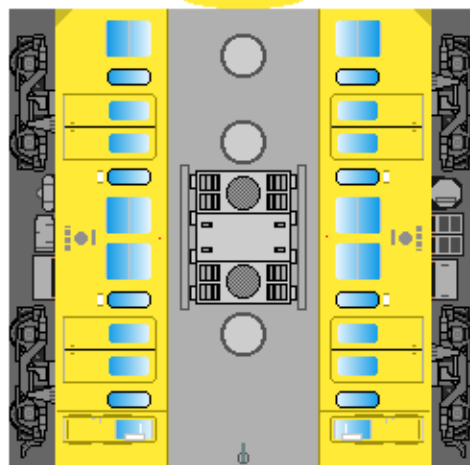

特攻野郎 B チーム

<http://tokkou-b-team.net/>

↑ いろいろなペーパークラフトがあるからみてね~♪

近江鉄道
800系風
ペーパークラフト

張り上げ屋根

下腹ひきしめ
ベルト
下腹ひきしめ
ベルト

車両のおなかがふくらんだら
車体のうちがわにはってね
※パパやママのおなかには
つかえません

張り上げ屋根

転載・2次使用・転売禁止
制作：まりりん

Ohmi Railway
series 800

一般屋根

下腹ひきしめ
ベルト
下腹ひきしめ
ベルト

車両のおなかがふくらんだら
車体のうちがわにはってね
※パパやママのおなかには
つかえません

一般屋根

ハサミできって
のりではってね