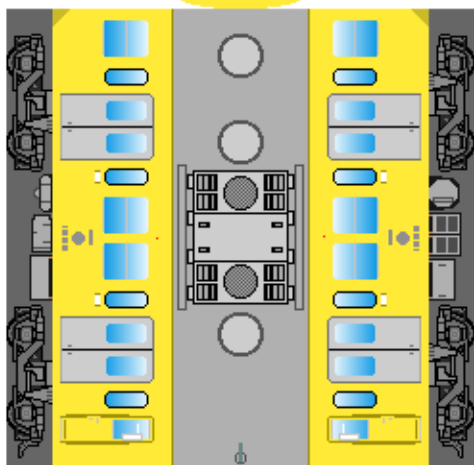

特攻野郎 B チーム

<http://tokkou-b-team.net/>

↑ いろいろなペーパークラフトがあるからみてね~♪

近江鉄道
800系風
ペーパークラフト

張り上げ屋根

下腹ひきしめ
ベルト
下腹ひきしめ
ベルト

車両のおなががふくらんだら
車体のうちがわにはってね
※パパやママのおなかには
つかえません

張り上げ屋根

転載・2次使用・転売禁止
制作：まりりん

Ohmi Railway
series 800

一般屋根

下腹ひきしめ
ベルト
下腹ひきしめ
ベルト

車両のおなががふくらんだら
車体のうちがわにはってね
※パパやママのおなかには
つかえません

一般屋根

ハサミできって
のりではってね