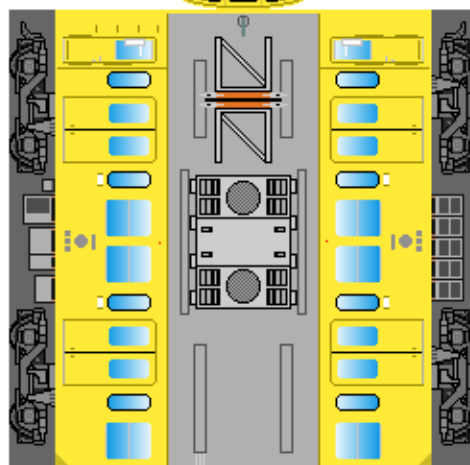

特攻野郎 B チーム

<http://tokkou-b-team.net/>

↑ いろいろなペーパークラフトがあるからみてね~♪

近江鉄道
800系風
ペーパークラフト

張り上げ屋根

下腹ひきしめ
ベルト
下腹ひきしめ
ベルト

車両のおなかがふくらんだら
車体のうちがわにはってね
※パパやママのおなかには
つかえません

張り上げ屋根

転載・2次使用・転売禁止
制作：まりりん

Ohmi Railway
series 800

一般屋根

下腹ひきしめ
ベルト
下腹ひきしめ
ベルト

車両のおなかがふくらんだら
車体のうちがわにはってね
※パパやママのおなかには
つかえません

一般屋根

ハサミできって
のりではってね