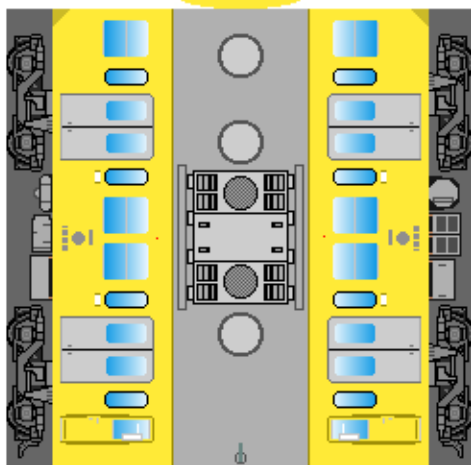

特攻野郎 B チーム

<http://tokkou-b-team.net/>

↑ いろいろなペーパークラフトがあるからみてね~♪

近江鉄道
800系風
ペーパークラフト

張り上げ屋根

下腹ひきしめ
ベルト
下腹ひきしめ
ベルト

車両のおなかがふくらんだら
車体のうちがわにはってね
※パパやママのおなかには
つかえません

張り上げ屋根

転載・2次使用・転売禁止
制作：まりりん

Ohmi Railway
series 800

一般屋根

下腹ひきしめ
ベルト
下腹ひきしめ
ベルト

車両のおなかがふくらんだら
車体のうちがわにはってね
※パパやママのおなかには
つかえません

一般屋根

ハサミできって
のりではってね