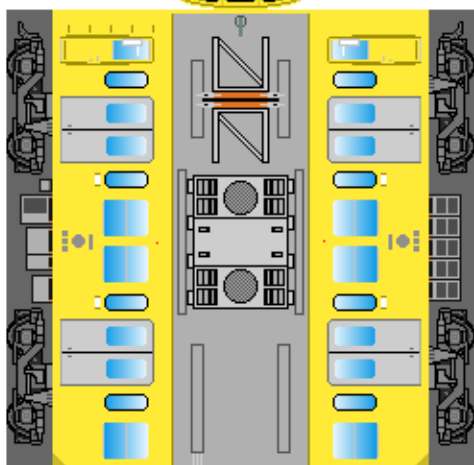

特攻野郎 B チーム

<http://tokkou-b-team.net/>

↑ いろいろなペーパークラフトがあるからみてね~♪

近江鉄道
800系風
ペーパークラフト

張り上げ屋根

下腹ひきしめ
ベルト
下腹ひきしめ
ベルト

車両のおなががふくらんだら
車体のうちがわにはってね
※パパやママのおなかには
つかえません

張り上げ屋根

転載・2次使用・転売禁止
制作：まりりん

Ohmi Railway
series 800

一般屋根

下腹ひきしめ
ベルト
下腹ひきしめ
ベルト

車両のおなががふくらんだら
車体のうちがわにはってね
※パパやママのおなかには
つかえません

一般屋根

ハサミできって
のりではってね