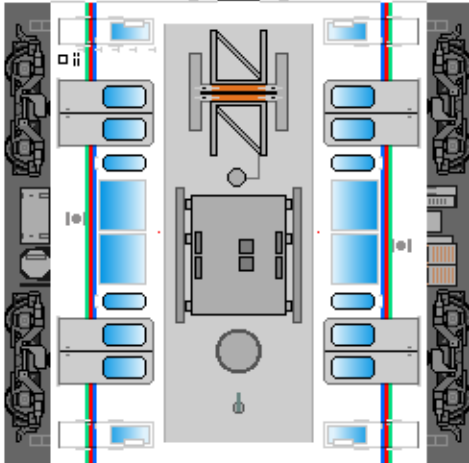

特攻野郎 B チーム

<http://tokkou-b-team.net/>

↑ いろいろなペーパークラフトがあるからみてね~♪

近江鉄道
220形 風
ペーパークラフト

下腹ひきしめ
ベルト
下腹ひきしめ
ベルト

車両のおなががふくらんだら
車体のうちがわにはってね
※パパやママのおなかには
つかえません

転載・2次使用・転売禁止
制作：まりりん

Ohmi Railway
Type 220

下腹ひきしめ
ベルト
下腹ひきしめ
ベルト

車両のおなががふくらんだら
車体のうちがわにはってね
※パパやママのおなかには
つかえません

ハサミできって
のりではってね