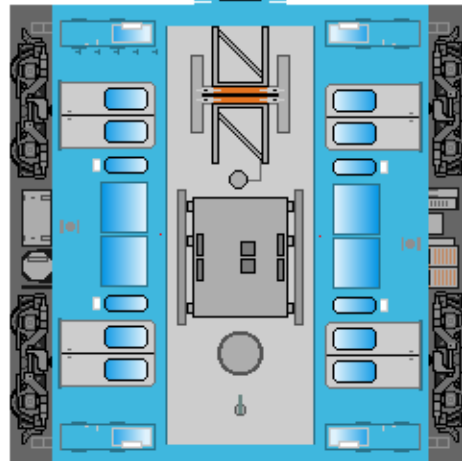

特攻野郎 B チーム

<http://tokkou-b-team.net/>

↑ いろいろなペーパークラフトがあるからみてね~♪

近江鉄道
220形 風
ペーパークラフト

下腹ひきしめ
ベルト
下腹ひきしめ
ベルト

車両のおなかがふくらんだら
車体のうちがわにはってね
※パパやママのおなかには
つかえません

転載・2次使用・転売禁止
制作：まりりん

Ohmi Railway
Type 220

下腹ひきしめ
ベルト
下腹ひきしめ
ベルト

車両のおなかがふくらんだら
車体のうちがわにはってね
※パパやママのおなかには
つかえません

ハサミできって
のりではってね