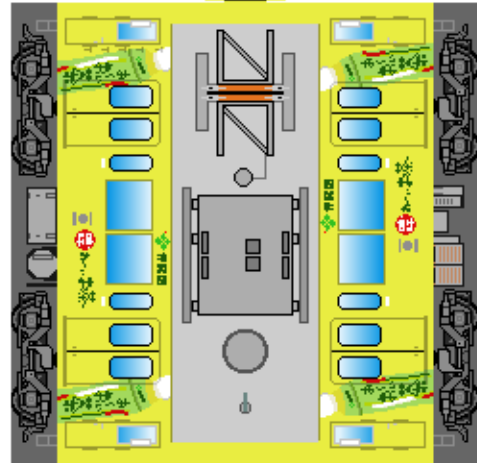

特攻野郎 B チーム

<http://tokkou-b-team.net/>

↑ いろいろなペーパークラフトがあるからみてね~♪

近江鉄道
220形 風
ペーパークラフト

下腹ひきしめ
ベルト
下腹ひきしめ
ベルト

車両のおなががふくらんだら
車体のうちがわにはってね
※パパやママのおなかには
つかえません

転載・2次使用・転売禁止
制作：まりりん

Ohmi Railway
Type 220

下腹ひきしめ
ベルト
下腹ひきしめ
ベルト

車両のおなががふくらんだら
車体のうちがわにはってね
※パパやママのおなかには
つかえません

ハサミできって
のりではってね