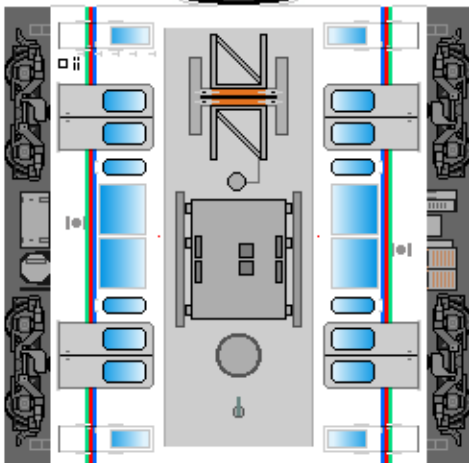

特攻野郎 B チーム

<http://tokkou-b-team.net/>

↑ いろいろなペーパークラフトがあるからみてね~♪

近江鉄道
220形 風
ペーパークラフト

下腹ひきしめ
ベルト
下腹ひきしめ
ベルト

車両のおなががふくらんだら
車体のうちがわにはってね
※パパやママのおなかには
つかえません

転載・2次使用・転売禁止
制作：まりりん

Ohmi Railway
Type 220

下腹ひきしめ
ベルト
下腹ひきしめ
ベルト

車両のおなががふくらんだら
車体のうちがわにはってね
※パパやママのおなかには
つかえません

ハサミできって
のりではってね