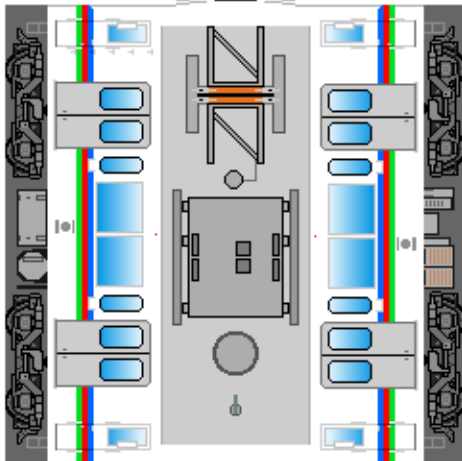

特攻野郎 B チーム

<http://tokkou-b-team.net/>

↑ いろいろなペーパークラフトがあるからみてね~♪

近江鉄道
220形 風
ペーパークラフト

下腹ひきしめ
ベルト
下腹ひきしめ
ベルト

車両のおなかがふくらんだら
車体のうちがわにはってね
※パパやママのおなかには
つかえません

転載・2次使用・転売禁止
制作：まりりん

Ohmi Railway
Type 220

下腹ひきしめ
ベルト
下腹ひきしめ
ベルト

車両のおなかがふくらんだら
車体のうちがわにはってね
※パパやママのおなかには
つかえません

ハサミできって
のりではってね