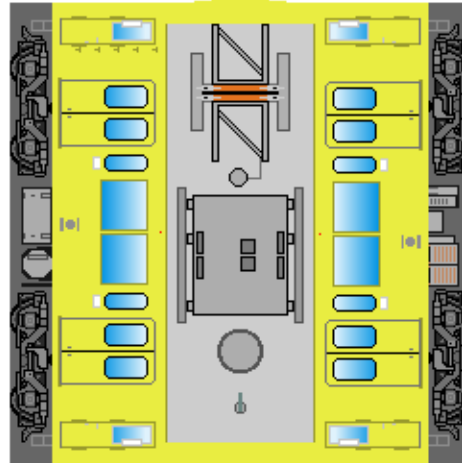

特攻野郎 B チーム

<http://tokkou-b-team.net/>

↑ いろいろなペーパークラフトがあるからみてね~♪

近江鉄道
220形 風
ペーパークラフト

下腹ひきしめ
ベルト
下腹ひきしめ
ベルト

車両のおなかがふくらんだら
車体のうちがわにはってね
※パパやママのおなかには
つかえません

転載・2次使用・転売禁止
制作：まりりん

Ohmi Railway
Type 220

下腹ひきしめ
ベルト
下腹ひきしめ
ベルト

車両のおなかがふくらんだら
車体のうちがわにはってね
※パパやママのおなかには
つかえません

ハサミできって
のりではってね