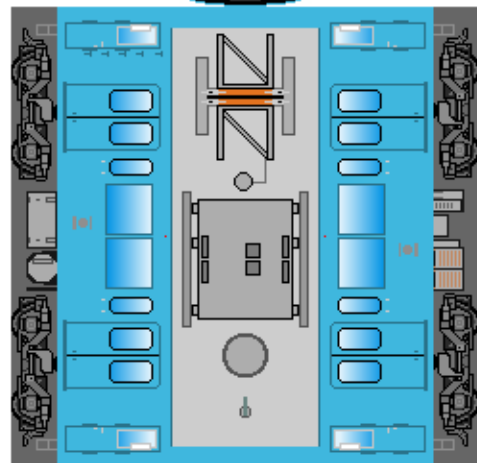

特攻野郎 B チーム

<http://tokkou-b-team.net/>

↑ いろいろなペーパークラフトがあるからみてね~♪

近江鉄道
220形 風
ペーパークラフト

下腹ひきしめ
ベルト
下腹ひきしめ
ベルト

車両のおなががふくらんだら
車体のうちがわにはってね
※パパやママのおなかには
つかえません

転載・2次使用・転売禁止
制作：まりりん

Ohmi Railway
Type 220

下腹ひきしめ
ベルト
下腹ひきしめ
ベルト

車両のおなががふくらんだら
車体のうちがわにはってね
※パパやママのおなかには
つかえません

ハサミできって
のりではってね