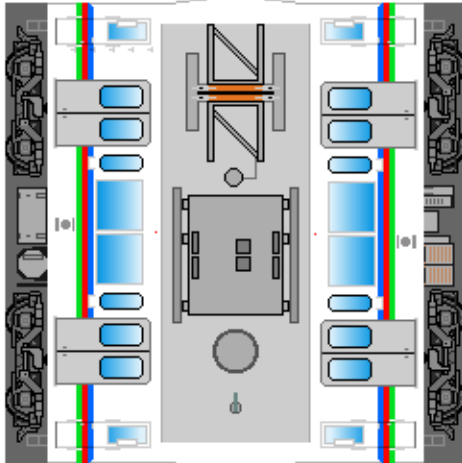

特攻野郎 B チーム

<http://tokkou-b-team.net/>

↑ いろいろなペーパークラフトがあるからみてね~♪

近江鉄道
220形 風
ペーパークラフト

下腹ひきしめ
ベルト
下腹ひきしめ
ベルト

車両のおなかがふくらんだら
車体のうちがわにはってね
※パパやママのおなかには
つかえません

転載・2次使用・転売禁止
制作：まりりん

Ohmi Railway
Type 220

下腹ひきしめ
ベルト
下腹ひきしめ
ベルト

車両のおなかがふくらんだら
車体のうちがわにはってね
※パパやママのおなかには
つかえません

ハサミできって
のりではってね