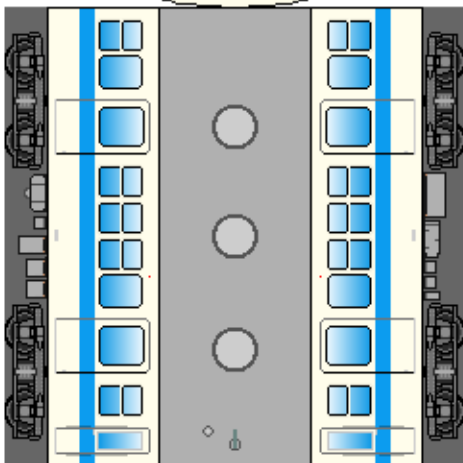

特攻野郎 B チーム

<http://tokkou-b-team.net/>

↑ いろいろなペーパークラフトがあるからみてね ♪

小田急電鉄
1800形 風
ペーパークラフト

Odakyu Railway
type 1800

下腹ひきしめ
ベルト
下腹ひきしめ
ベルト

車両のおなかがあふくらんだら
車体のうちがわにはってね
※パパやママのおなかには
つかえません

下腹ひきしめ
ベルト
下腹ひきしめ
ベルト

車両のおなかがあふくらんだら
車体のうちがわにはってね
※パパやママのおなかには
つかえません