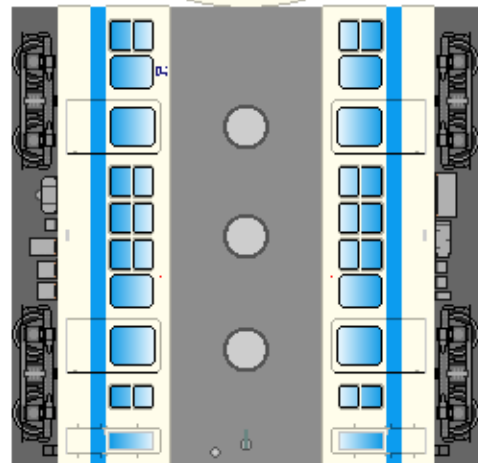

# 特攻野郎 B チーム

<http://tokkou-b-team.net/>

↑ いろいろなペーパークラフトがあるからみてね~♪

小田急電鉄  
1800形風  
ペーパークラフト

Odakyu Railway  
type 1800

下腹ひきしめ  
ベルト  
下腹ひきしめ  
ベルト

車両のおなががふくらんだら  
車体のうちがわにはってね  
※パパやママのおなかには  
つかえません

②  
クハ1850

転載・2次使用・転売禁止  
制作：まりりん

下腹ひきしめ  
ベルト  
下腹ひきしめ  
ベルト

車両のおなががふくらんだら  
車体のうちがわにはってね  
※パパやママのおなかには  
つかえません

④  
クハ1850

ハサミできって  
のりではってね