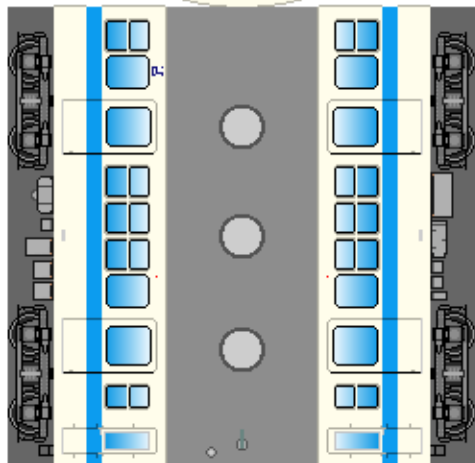

# 特攻野郎 B チーム

<http://tokkou-b-team.net/>

↑ いろいろなペーパークラフトがあるからみてね~♪

小田急電鉄  
1800形風  
ペーパークラフト

Odakyu Railway  
type 1800

下腹ひきしめ  
ベルト  
下腹ひきしめ  
ベルト

車両のおなががふくらんだら  
車体のうちがわにはってね  
※パパやママのおなかには  
つかえません

②  
クハ1850

転載・2次使用・転売禁止  
制作：まりりん

下腹ひきしめ  
ベルト  
下腹ひきしめ  
ベルト

車両のおなががふくらんだら  
車体のうちがわにはってね  
※パパやママのおなかには  
つかえません

④  
クハ1850

ハサミできって  
のりではってね