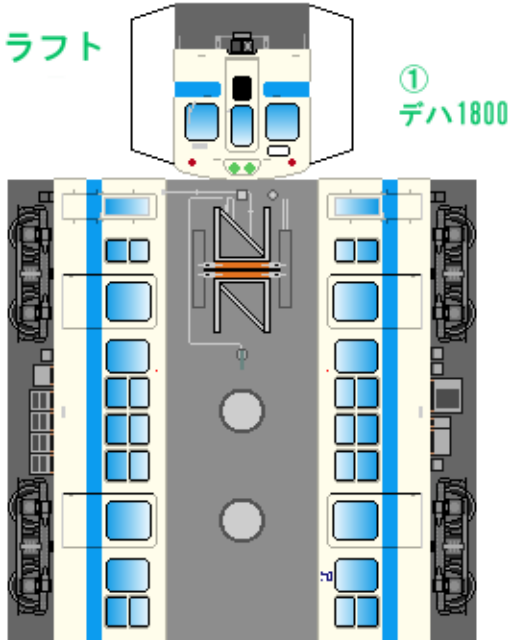

# 特攻野郎 B チーム

<http://tokkou-b-team.net/>

↑ いろいろなペーパークラフトがあるからみてね~♪

小田急電鉄  
1800形風  
ペーパークラフト

Odakyu Railway  
type 1800

下腹ひきしめ  
ベルト  
下腹ひきしめ  
ベルト

車両のおなががふくらんだら  
車体のうちがわにはってね  
※パパやママのおなかには  
つかえません

②  
クハ1850

転載・2次使用・転売禁止  
制作：まりりん

下腹ひきしめ  
ベルト  
下腹ひきしめ  
ベルト

車両のおなががふくらんだら  
車体のうちがわにはってね  
※パパやママのおなかには  
つかえません

④  
クハ1850

ハサミできって  
のりではってね