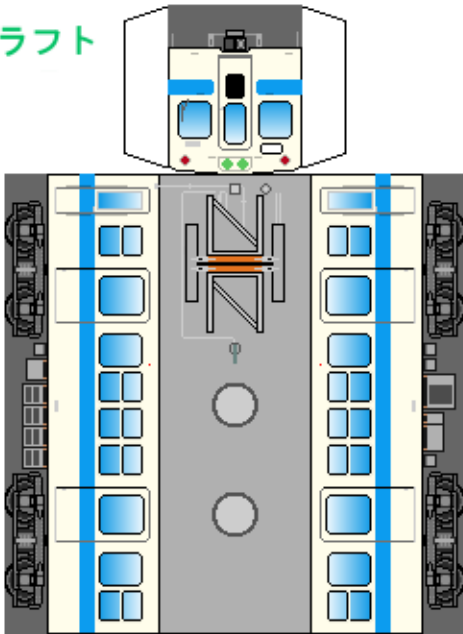

特攻野郎 B チーム

<http://tokkou-b-team.net/>

↑ いろいろなペーパークラフトがあるからみてね ♪

小田急電鉄
1800形 風
ペーパークラフト

Odakyu Railway
type 1800

下腹ひきしめ
ベルト
下腹ひきしめ
ベルト

車両のおなかがあふくらんだら
車体のうちがわにはってね
※パパやママのおなかには
つかえません

下腹ひきしめ
ベルト
下腹ひきしめ
ベルト

車両のおなかがあふくらんだら
車体のうちがわにはってね
※パパやママのおなかには
つかえません