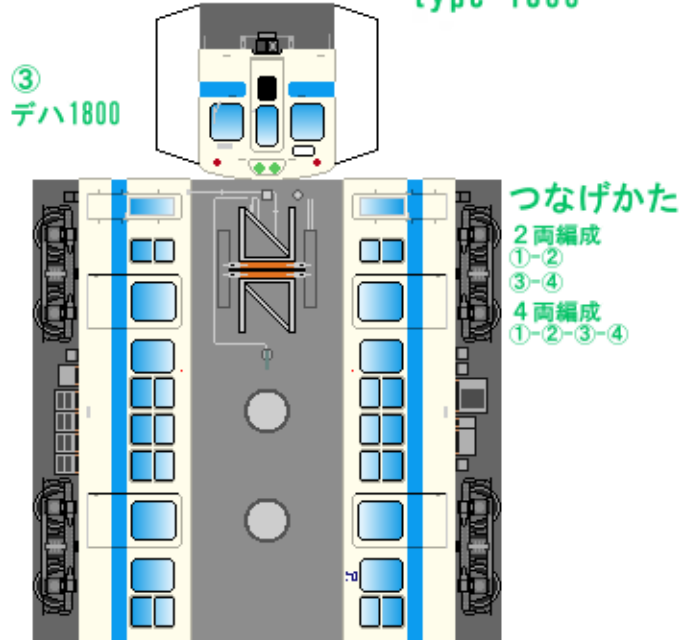

# 特攻野郎 B チーム

<http://tokkou-b-team.net/>

↑ いろいろなペーパークラフトがあるからみてね~♪

小田急電鉄  
1800形風  
ペーパークラフト

Odakyu Railway  
type 1800

下腹ひきしめ  
ベルト  
下腹ひきしめ  
ベルト

車両のおなががふくらんだら  
車体のうちがわにはってね  
※パパやママのおなかには  
つかえません

②  
クハ1850

転載・2次使用・転売禁止  
制作：まりりん

下腹ひきしめ  
ベルト  
下腹ひきしめ  
ベルト

車両のおなががふくらんだら  
車体のうちがわにはってね  
※パパやママのおなかには  
つかえません

④  
クハ1850

ハサミできって  
のりではってね